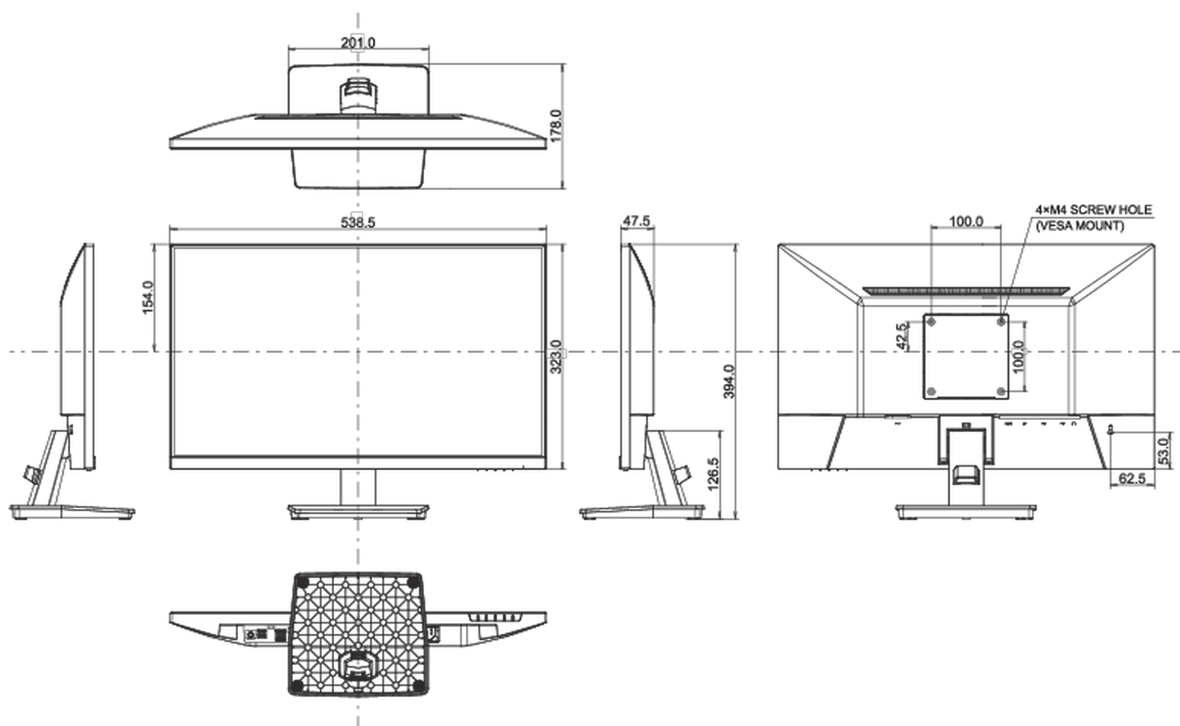

01 KARAKTERISTIKE EKRANA

Dizajn	bez okvira sa tri strane
Dijagonala	23.8", 60.5cm
Panel	VA mreža, mat završna obrada
Osnovna rezolucija	1920 x 1080 @100Hz (2.1 megapixel Full HD)
Osnovna rezolucija	100Hz
Format ekrana	16:9
Osvetljenje	250 cd/m ²
Statički kontrast	4000:1
Napredni kontrast	80M:1
Vreme odziva (MPRT)	1ms
Zona gledanja	horizontalno/vertikalno: 178°/178°, desno/levo: 89°/89°, gore/dole: 89°/89°
Podržane boje	16.7mln (sRGB: 96%; NTSC: 72%)
Horizontalna sinhronizacija	30 - 110KHz
Vidljiva površina Š x V	527 x 296.5mm, 20.7 x 11.7"
Razmak piksela	0.275mm
Boja	mat, crna

04 MEHANIČKI

Podešavanje položaja prikaza	nagib
Ugao nagiba	22° gore; 4° dole
VESA montiranje	100 x 100mm
Sistem upravljanja kablovima	da

05 UKLJUČENI DODACI

Kablovi	Strujni kabl, USB, HDMI
Ostalo	kratko uputstvo, bezbednosni vodič

08 DIMENZIJE / TEŽINA

Dimenzije proizvoda Š x V x D	538.5 x 394 x 178mm
Dimenzije kutije Š x V x D	615 x 126 x 405mm
Težina (bez kutije)	3.0kg
Težina (sa kutijom)	4.1kg
EAN kod	4948570122653

All trademarks and registered trademarks acknowledged. E & O E. Specification subject to change without notice. All LCD's comply with ISO-9241-307:2008 in connection with pixel defects.