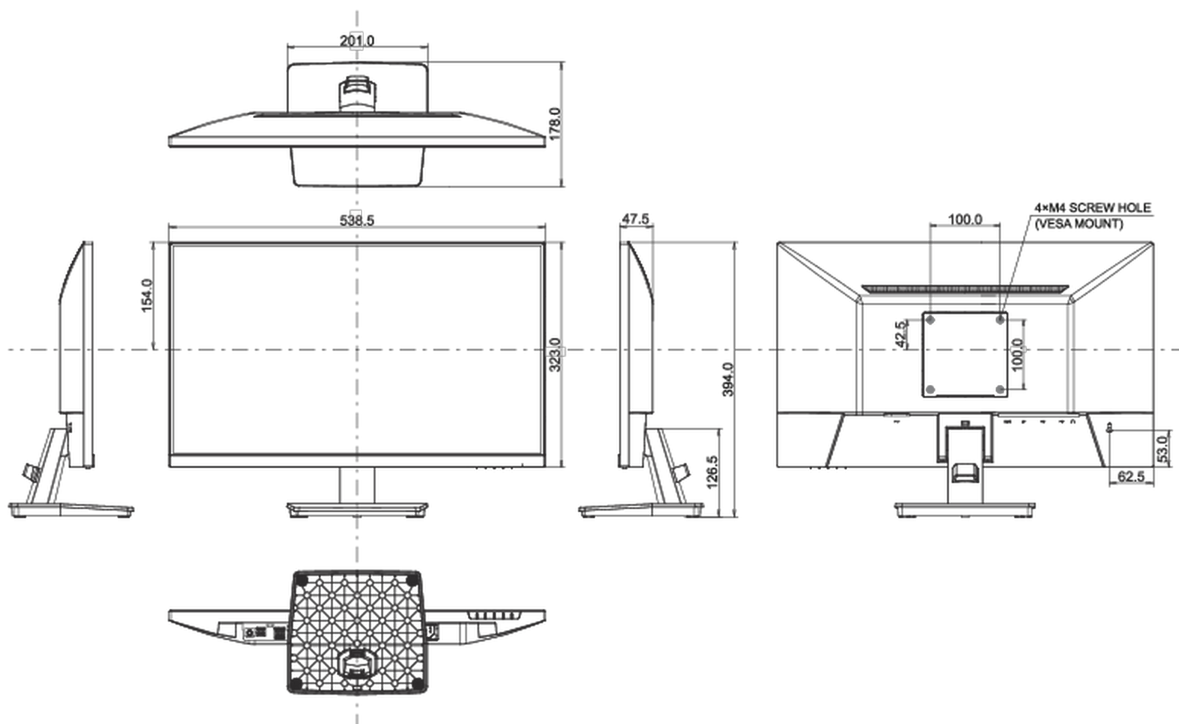

01 OBRAZ

Wygląd	3-stronny bez obramowania
Przekątna	23.8", 60.5cm
Panel	matryca VA, matowe wykończenie
Rozdzielczość fizyczna	1920 x 1080 @100Hz (2.1 megapixel Full HD)
Format obrazu	16:9
Jasność	250 cd/m ²
Kontrast statyczny	4000:1
Kontrast ACR	80M:1
Czas reakcji (MPRT)	1ms
Kąty widzenia	poziomo/pionowo: 178°/178°, prawo/lewo: 89°/89°, góra/dół: 89°/89°
Kolory	16.7mln (sRGB: 96%; NTSC: 72%)
Synchronizacja pozioma	30 - 110kHz
Powierzchnia robocza szer. x wys.	527 x 296.5mm, 20.7 x 11.7"
Plamka	0.275mm
Kolor	matowa, czarny

04 MECHANICZNE

Zakres regulacji	pochył
Kąt pochylecia	22° w górę; 4° w dół
Standard VESA	100 x 100mm
System zarządzania kablami	tak

05 AKCESORIA W ZESTAWIE

Kable	zasilający, USB, HDMI
Pozostałe	skrócona instrukcja obsługi, instrukcja bezpieczeństwa

08 WYMIARY / WAGA

Wymiary produktu szer. x wys. x gł.	538.5 x 394 x 178mm
Wymiary pudła szer. x wys. x gł.	615 x 126 x 405mm
Waga (bez pudła)	3.0kg
Waga (z pudłem)	4.1kg
Kod EAN	4948570122653

Wszystkie znaki towarowe zastrzeżone. Pomyłki i wprowadzanie zmian zastrzeżone. Specyfikacje produktów mogą ulec zmianie bez wcześniejszego zawiadomienia. Wszystkie monitory LCD iiyama są zgodne z normą ISO-9241-307:2008 określającą liczbę i rodzaj defektów matrycy.