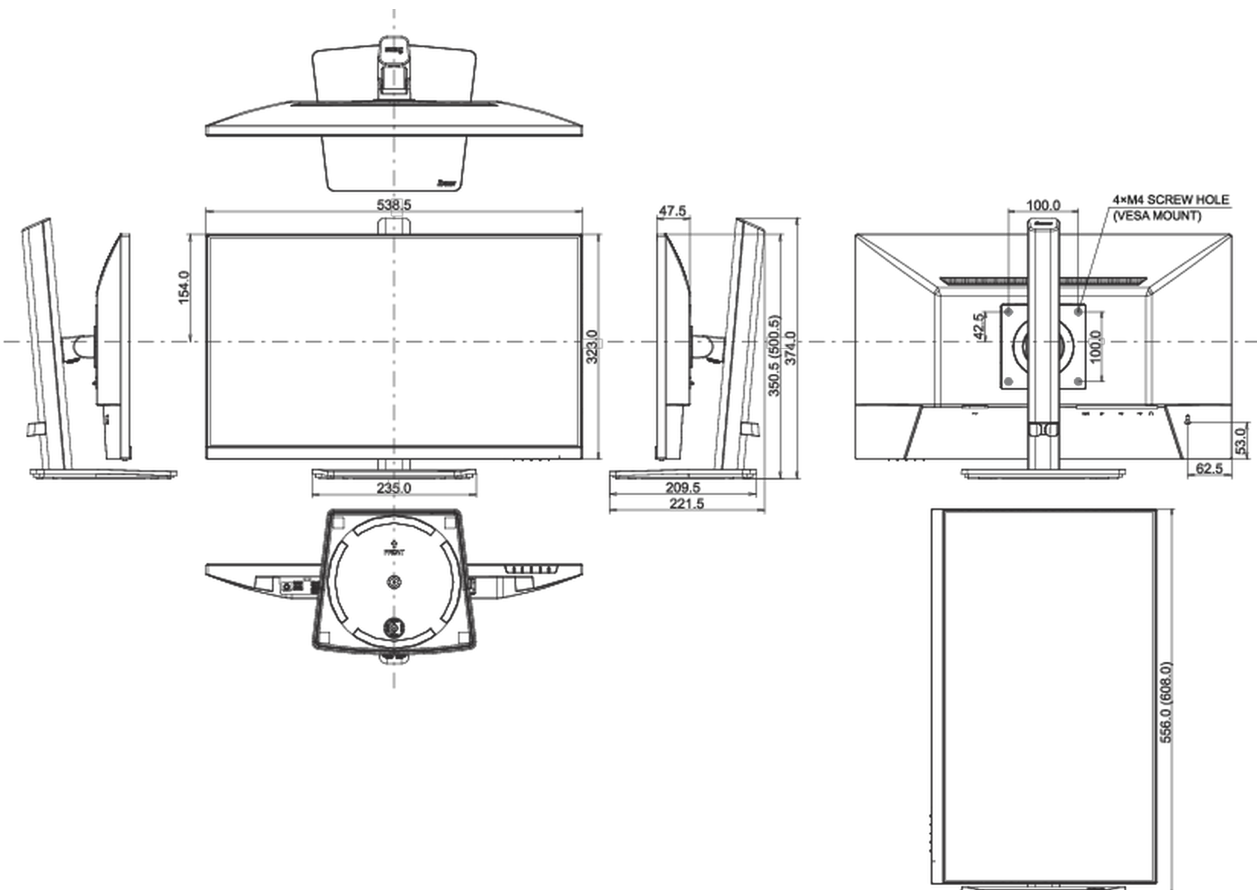

Passaggio cavi

si

05 ACCESSORI INCLUSI

Cavo

di alimentazione, USB, HDMI

Altro

guida rapida, guida di sicurezza

06 ALIMENTAZIONE

Unità di alimentazione

interno

Alimentazione

AC 100 - 240V, 50/60Hz

Consumo energia

19W tipico, 0.5W stand by, 0.3W spento

07 SOSTENIBILITA'

Norme

TCO Certified, CE, TÜV-Bauart, EAC, VCCI-B, PSE, RoHS support, ErP, WEEE, REACH, UKCA

Classe efficienza energetica (Regulation (EU) 2017/1369)

E

REACH SVHC

sopra 0.1%: Piombo

08 DIMENSIONI / PESO

Prodotti dimensioni L x H x P

538.5 x 350.5 (500.5) x 209.5mm

Box dimensioni L x H x P

685 x 126 x 405mm

Peso (netto)

4.6kg

Peso (lordo)

5.9kg

EAN code

4948570122660