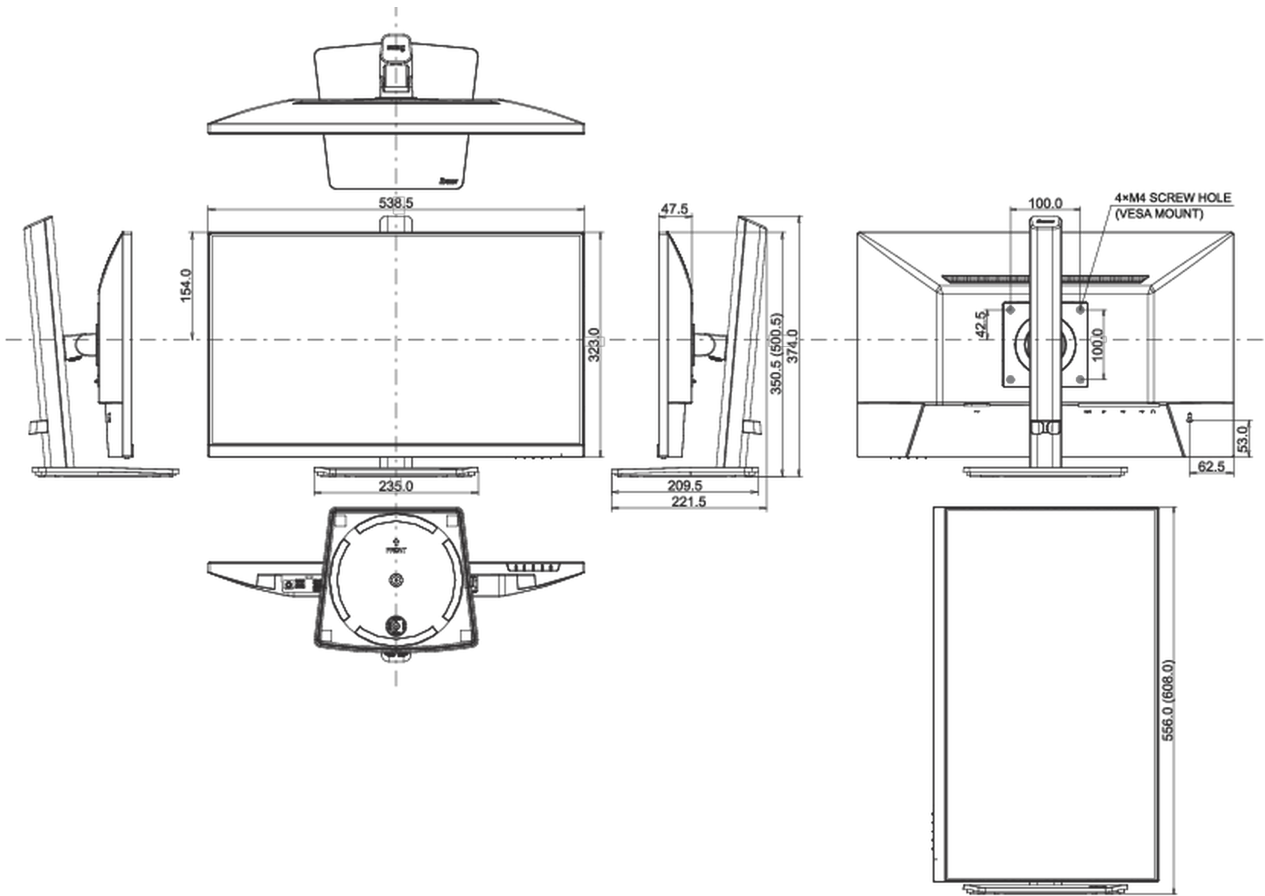

## 04 MECHANIKUS

Kijelző helyzetének beállításai	forgatható, billenthető, forgatható (forgatás mindkét oldalra)
Magasság beállítása	150mm
Forgatás (PIVOT funkció - portré mód)	90°
Forgó állvány	360°; 180° bal; 180° jobb
Hajlásszög	23° fel; 5° le
VESA állvány	100 x 100mm

**08** MÉRETEK / SÚLY

Termék méretei Sz x H x M	538.5 x 350.5 (500.5) x 209.5mm
Doboz méretei Sz x H x M	685 x 126 x 405mm
Súly (doboz nélkül)	4.6kg
Súly (dobozzal)	5.9kg
EAN kód	4948570122660

All trademarks and registered trademarks acknowledged. E & O E. Specification subject to change without notice. All LCD's comply with ISO-9241-307:2008 in connection with pixel defects.