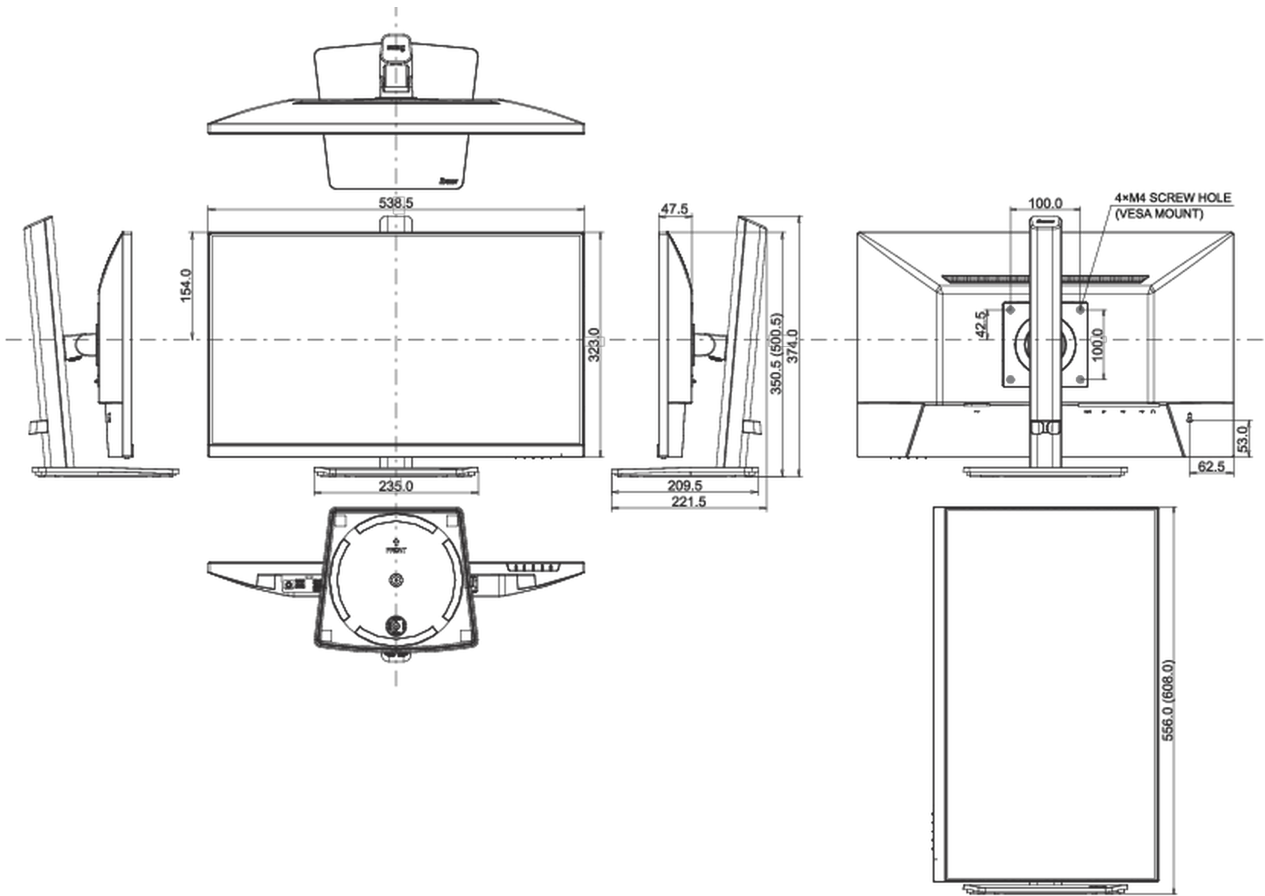

## 08 DIMENSIONES / PESO

Producto dimensiones W x H x D 538.5 x 350.5 (500.5) x 209.5mm

Dimensiones de la caja (ancho x alto x fondo) 685 x 126 x 405mm

Peso (sin caja) 4.6kg

Peso (con caja) 5.9kg

Código EAN 4948570122660