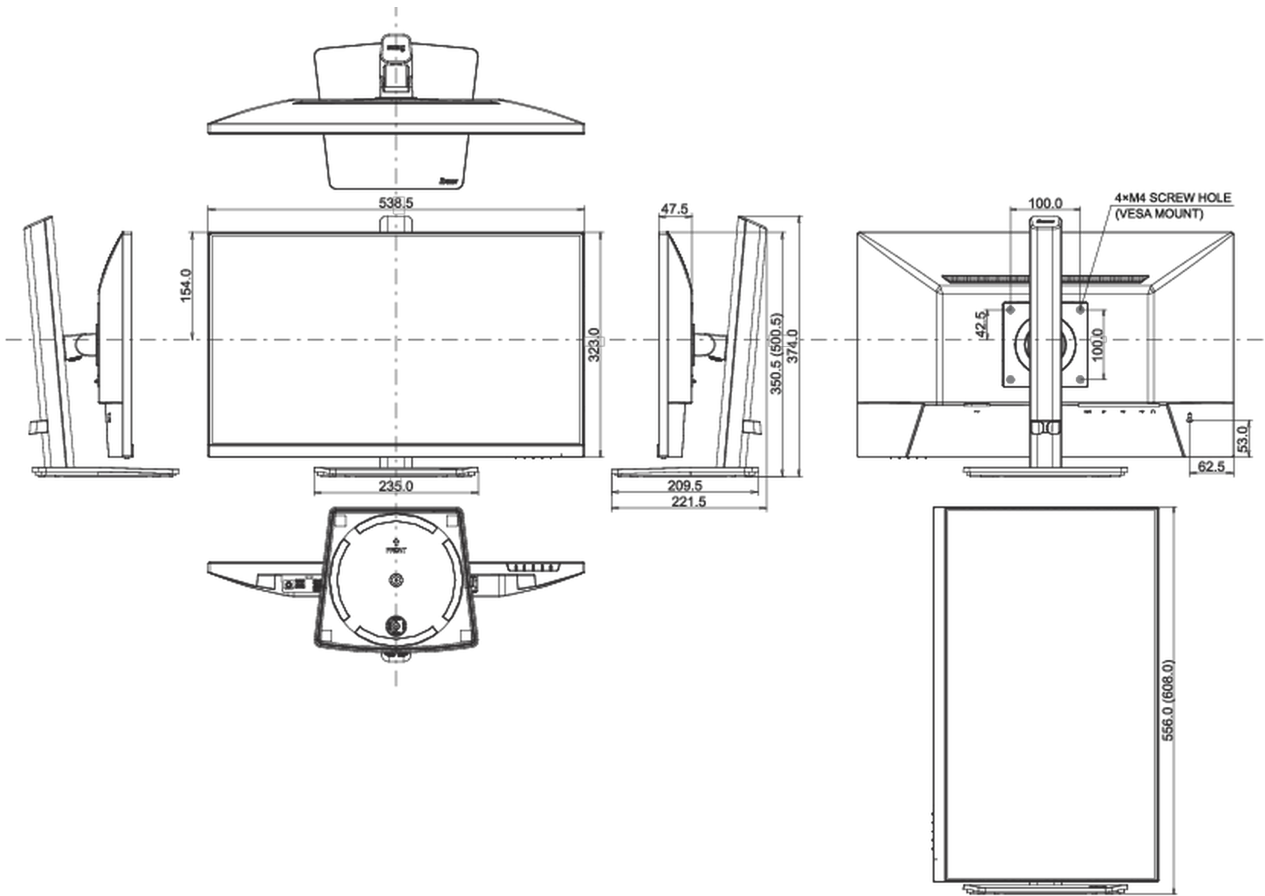

01 DISPLAY EIGENSCHAFTEN

Design	Dreiseitig rahmenloses Design
Bilddiagonale	23.8", 60.5cm
Panel-Technologie	VA, matte Oberfläche
Physikalische Auflösung	1920 x 1080 @100Hz (2.1 megapixel Full HD)
Bildformat	16:9
Helligkeit	250 cd/m ²
Kontrastverhältnis	4000:1
Erweitertes Kontrast Verhältnis	80M:1
Reaktionszeit (MPRT)	1ms
Blickwinkel	horizontal/vertikal: 178°/178°, rechts/links: 89°/89°, nach oben/unten: 89°/89°
Farbunterstützung	16.7mln (sRGB: 96%; NTSC: 72%)
Horizontalfrequenz	30 - 110kHz
Arbeitsfläche H x B	527 x 296.5mm, 20.7 x 11.7"
Pixelabstand	0.275mm
Farbe	matt, schwarz

04 MECHANISCH

Verstellmöglichkeiten	Swivel, Tilt, Pivot (Rotation auf beiden Seiten)
Höhenverstellbar	150mm
Rotierbar (Pivotfunktion)	90°
Drehwinkel	360°; 180° links; 180° rechts
Neigungswinkel	23° nach oben; 5° nach unten

VESA Halterung	100 x 100mm
Kabelmanagement	ja

05 ENTHALTENES ZUBEHÖR

Kabel	Netz, USB, HDMI
Sonstige	Leitfaden zur Inbetriebnahme, Sicherheits-Hinweise

06 STROMVERWALTUNG

Netzteil	intern
Stromversorgung	AC 100 - 240V, 50/60Hz
Leistungsaufnahme	19W typisch, 0.5W Standby, 0.3W ausgeschaltet

Produkt Abmessungen B x H x T	538.5 x 350.5 (500.5) x 209.5mm
Verpackung Abmessungen B x H x T	685 x 126 x 405mm
Gewicht (ohne Verpackung)	4.6kg
Gewicht (inkl Verpackung)	5.9kg
EAN code	4948570122660

Alle Warenzeichen sind eingetragene Handelsmarken. Irrtum und Änderungen in den Spezifikationen vorbehalten. Alle LCD's erfüllen die ISO-9241-307:2008 Pixelfehlerklasse.