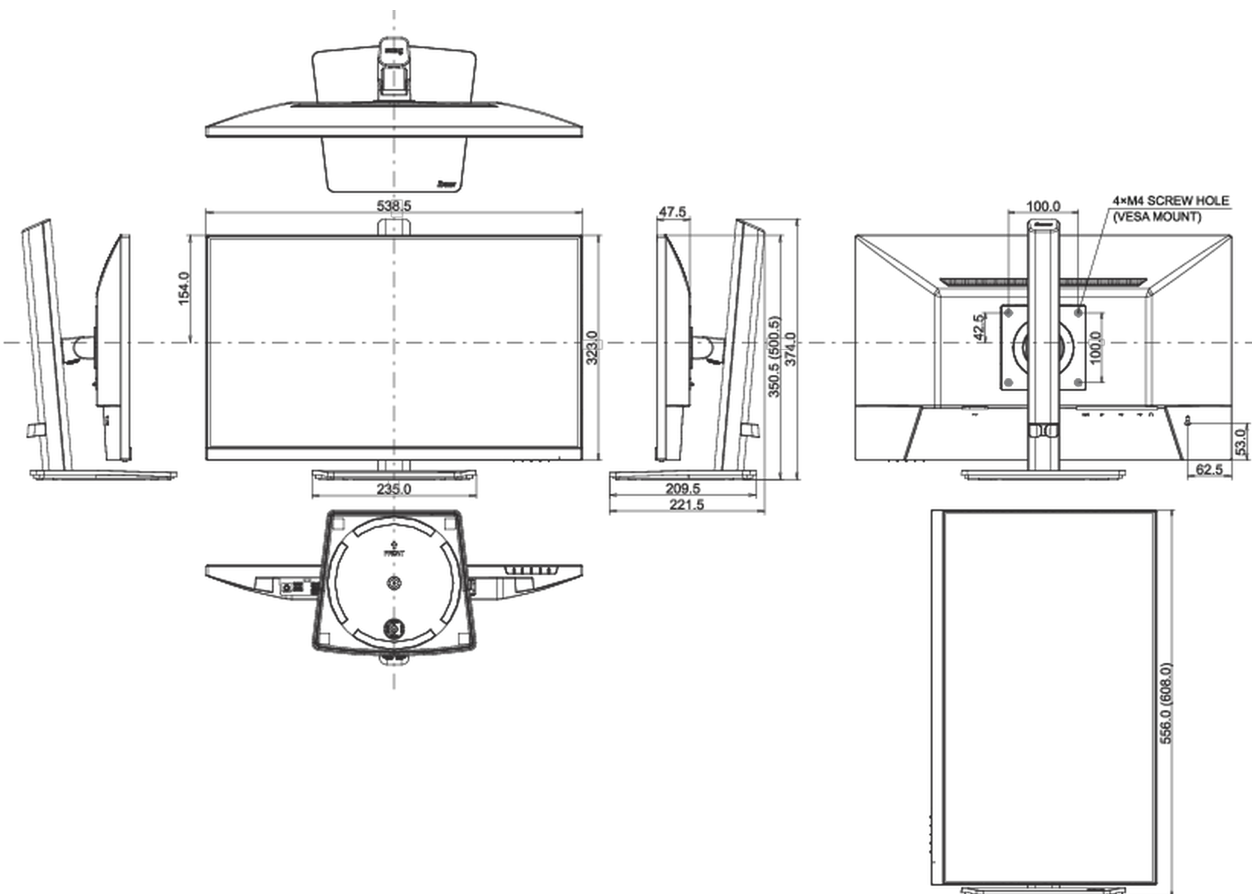

System spravy kabelu

ano

05 ZAHRNUTÉ PŘÍSLUŠENSTVÍ

Kabely

napájecí, USB, HDMI

Ostatní

uživatelský manuál, instrukce bezpečnosti

06 POWER-MANAGEMENT

Napájecí zdroj:

interní

Napájení

AC 100 - 240V, 50/60Hz

Odběr energie:

19W typisch, 0.5W odpočinek, 0.3W vypnutý

07 UDRŽITELNOST

Předpisy

TCO Certified, CE, TÜV-Bauart, EAC, VCCI-B, PSE, RoHS support, ErP, WEEE, REACH, UKCA

Energetická třída (Regulation (EU) 2017/1369)

E

REACH SVHC

nad 0.1% olova

08 ROZMĚRY / HMOTNOST

Rozměry výrobku Š x V x D

538.5 x 350.5 (500.5) x 209.5mm

Rozměry balení Š x V x D

685 x 126 x 405mm

Váha (bez balení)

4.6kg

Váha (s balením)

5.9kg

EAN code

4948570122660