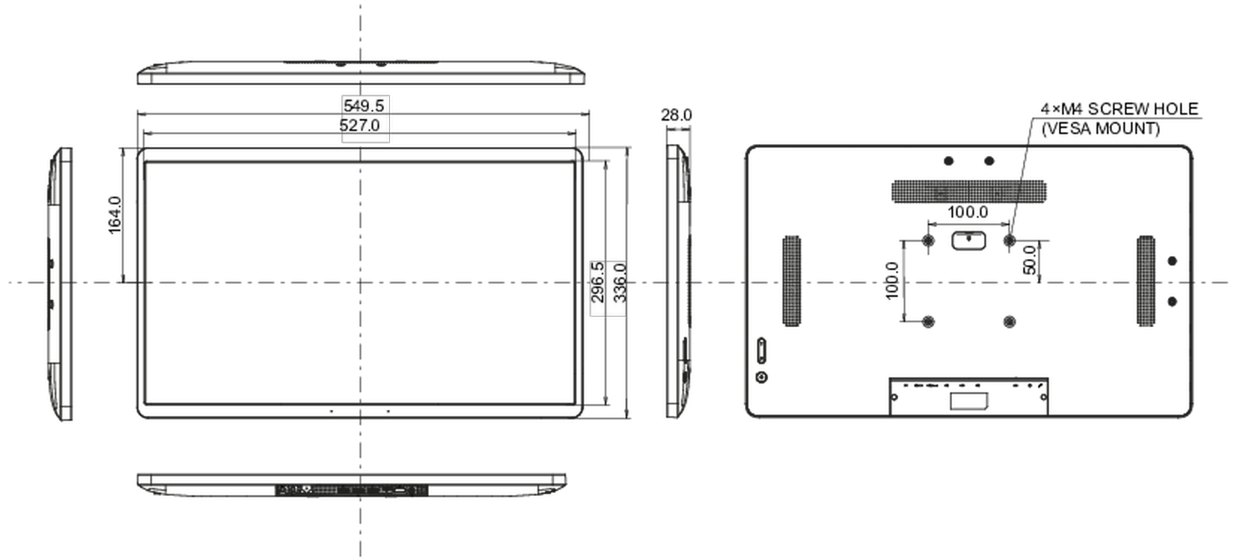

Flicker free

evet

06 MEKANİK

MTBF

50000 saat (arka ışık hariç)

07 PAKET İÇERİĞİNDEKİ AKSESUARLAR

Kablolar

güç

Diğer

AC adaptörü

Kablo kapağı

evet

08 GÜÇ YÖNETİMİ

Güç kaynağı

DC 12 V

Güç kullanımı

19W tipik, 0.5W stand by, 0.3W off mode

09 ÖLÇÜLER / AĞIRLIK

Ürün boyutları G x Y x D

549.5 x 336 x 28mm

Kutu boyutları G x Y x D

580 x 375 x 126mm

Ağırlık (kutu hariç)

4.23kg

Ağırlık (kutu ile birlikte)

6.15kg

EAN kodu

4948570122950