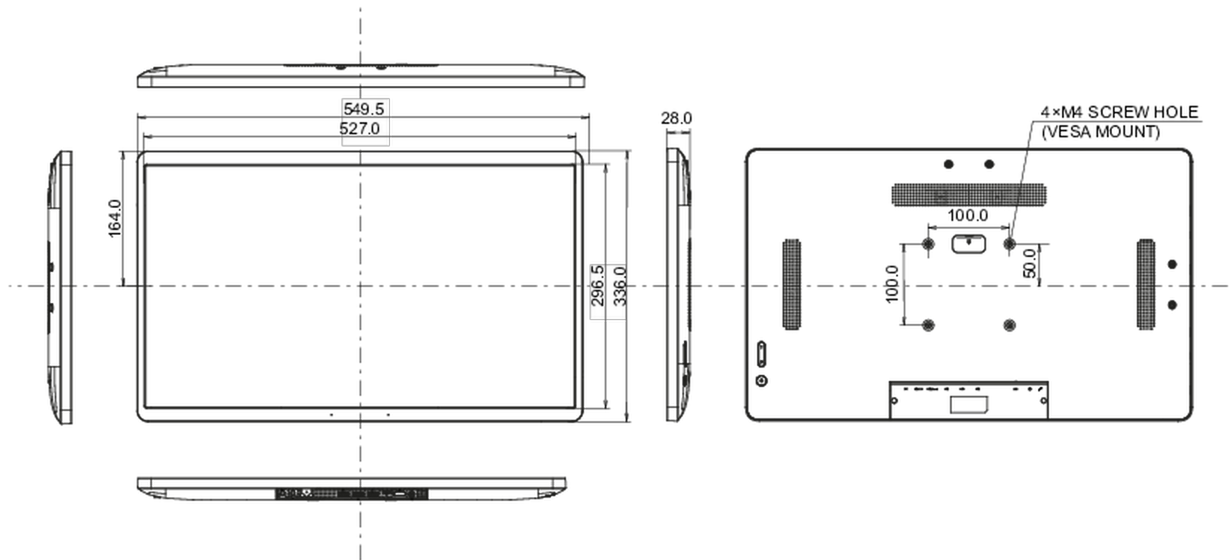

10 РАЗМЕР / ВЕС

Размер продукта Ш x В x Г	549.5 x 336 x 28мм
Размер коробки Ш x В x Г	580 x 375 x 126мм
Вес (без упаковки)	4.23кг
Вес (с упаковкой)	6.15кг
EAN код	4948570122950

Все товарные знаки и торговые марки являются собственностью их владельцев и они защищены. Ошибки и изменения допускаются. Спецификации могут быть изменены без уведомления. Все LCD мониторы соответствуют стандарту ISO-9241-307:2008 по политике битых пикселей.