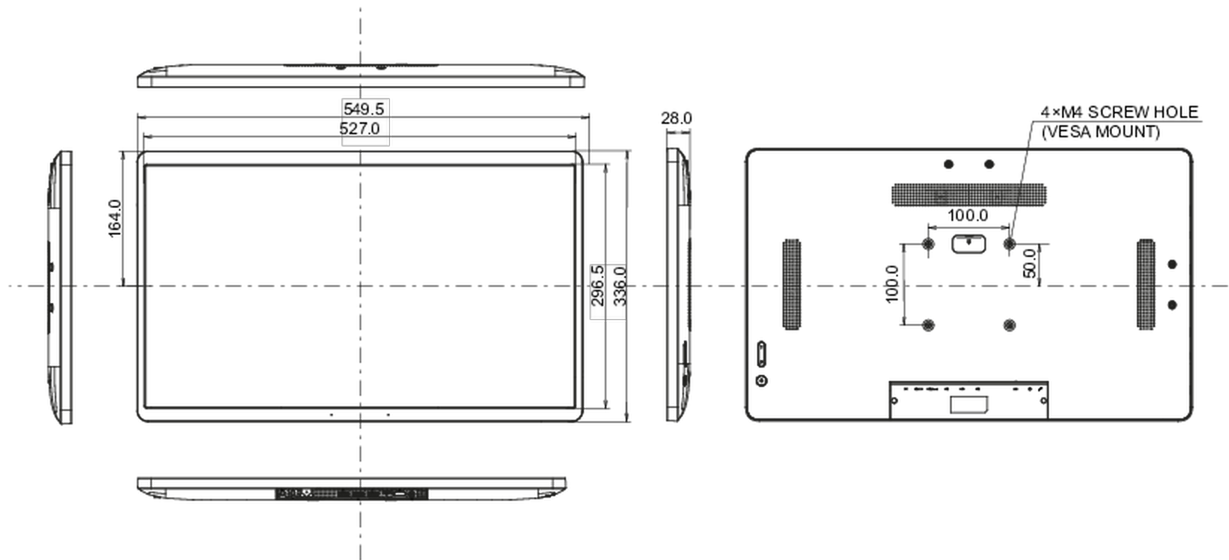

10 AFMETINGEN / GEWICHT

Product afmetingen B x H x D	549.5 x 336 x 28mm
Doos afmetingen B x H x D	580 x 375 x 126mm
Gewicht (zonder doos)	4.23kg
Gewicht (inclusief doos)	6.15kg
EAN code	4948570122950

Alle handelsmerken zijn geregistreerd. Gegevens onder voorbehoud van zelffouten. Specificaties kunnen vooraf en zonder opgave van reden gewijzigd worden. Alle LCD-panels vallen onder ISO-9241-307:2008 inzake pixelfouten.