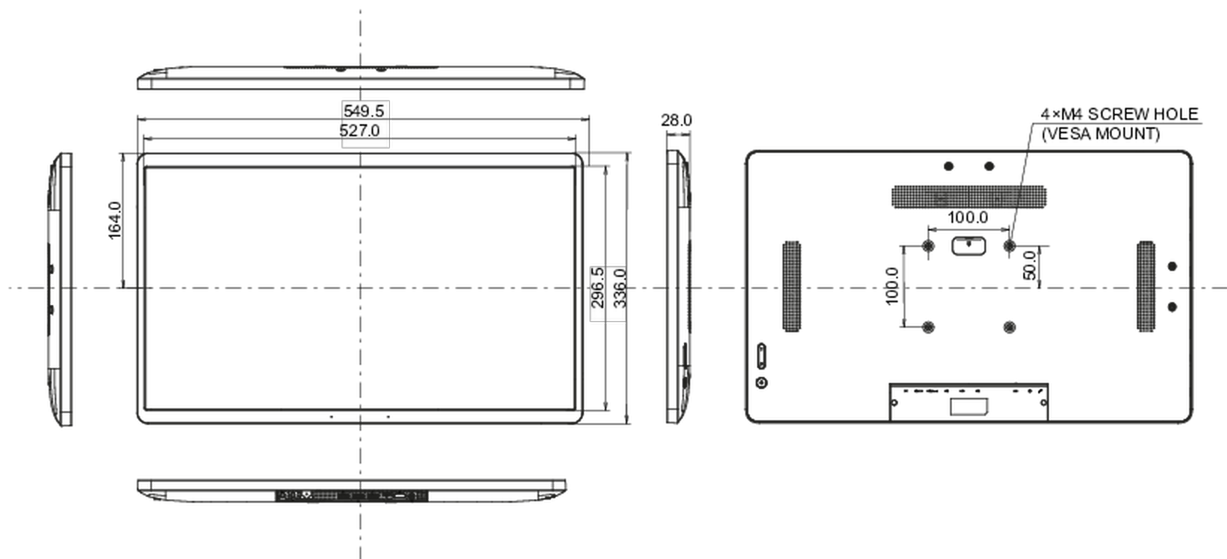

## 10 РАЗМЕР / ВЕС

Размер продукта Ш x В x Г	549.5 x 336 x 28мм
Размер коробки Ш x В x Г	580 x 375 x 126мм
Вес (без упаковки)	4.23кг
Вес (с упаковкой)	6.15кг
EAN код	4948570122950

Все товарные знаки и торговые марки являются собственностью их владельцев и они защищены. Ошибки и изменения допускаются. Спецификации могут быть изменены без уведомления. Все LCD мониторы соответствуют стандарту ISO-9241-307:2008 по политике битых пикселей.