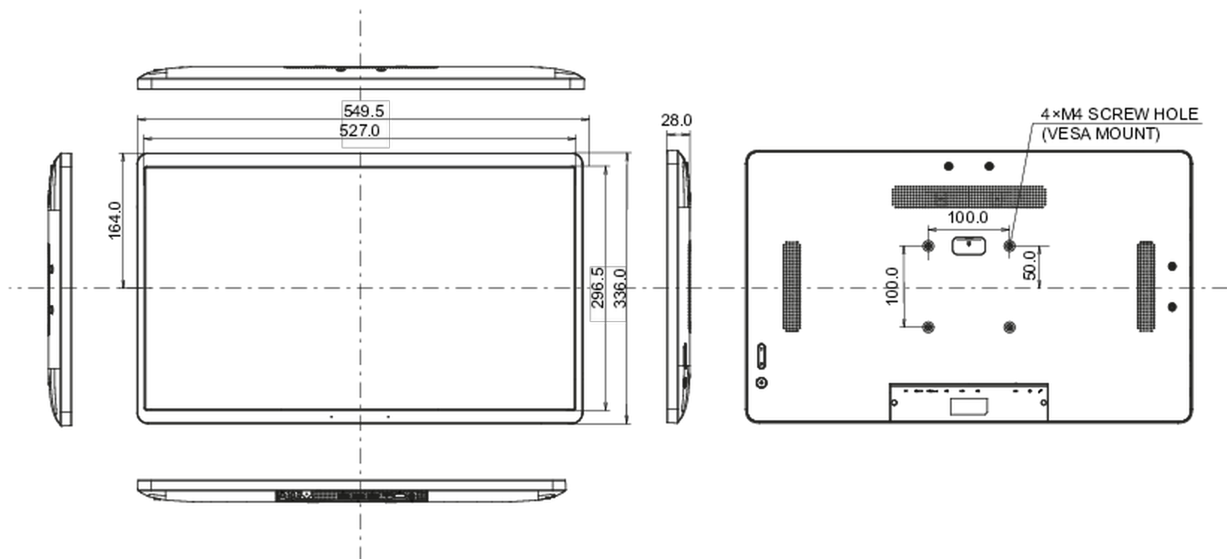

10 DIMENSIONS / POIDS

Dimensions produit L x H x P	549.5 x 336 x 28mm
Dimensions de la boîte L x H x P	580 x 375 x 126mm
Poids (sans boîte)	4.23kg
Poids (avec boîte)	6.15kg
Code EAN	4948570122950

Toutes les marques nommées sur ce site sont des marques déposées. iiyama ne pourra être tenu responsable d'éventuelles erreurs ou omissions contenues sur ce site. Tous les écrans LCD iiyama sont conformes à la norme ISO-9241-307:2008 pour ce qui concerne les défauts de pixel.