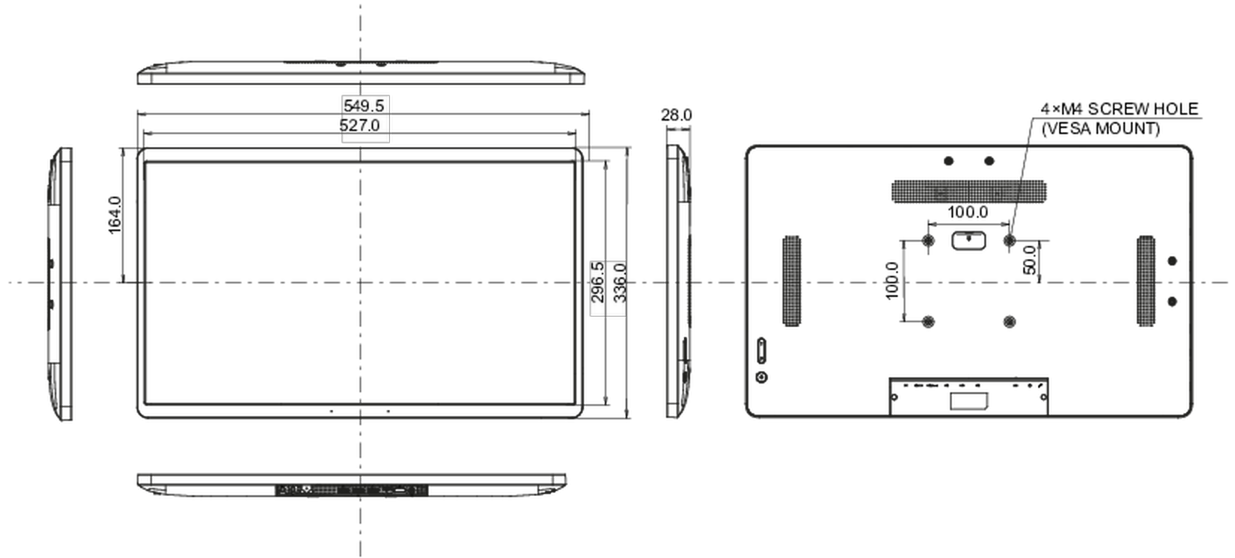

Flicker free

evet

06 MEKANİK

MTBF

50000 saat (arka ışık hariç)

07 PAKET İÇERİĞİNDEKİ AKSESUARLAR

Kablolar

güç

Diğer

AC adaptörü

Kablo kapağı

evet

08 GÜÇ YÖNETİMİ

Güç kaynağı

DC 12 V

Güç kullanımı

19W tipik, 0.5W stand by, 0.3W off mode

09 ÖLÇÜLER / AĞIRLIK

Ürün boyutları G x Y x D

549.5 x 336 x 28mm

Kutu boyutları G x Y x D

580 x 375 x 126mm

Ağırlık (kutu hariç)

4.23kg

Ağırlık (kutu ile birlikte)

6.15kg

EAN kodu

4948570122943