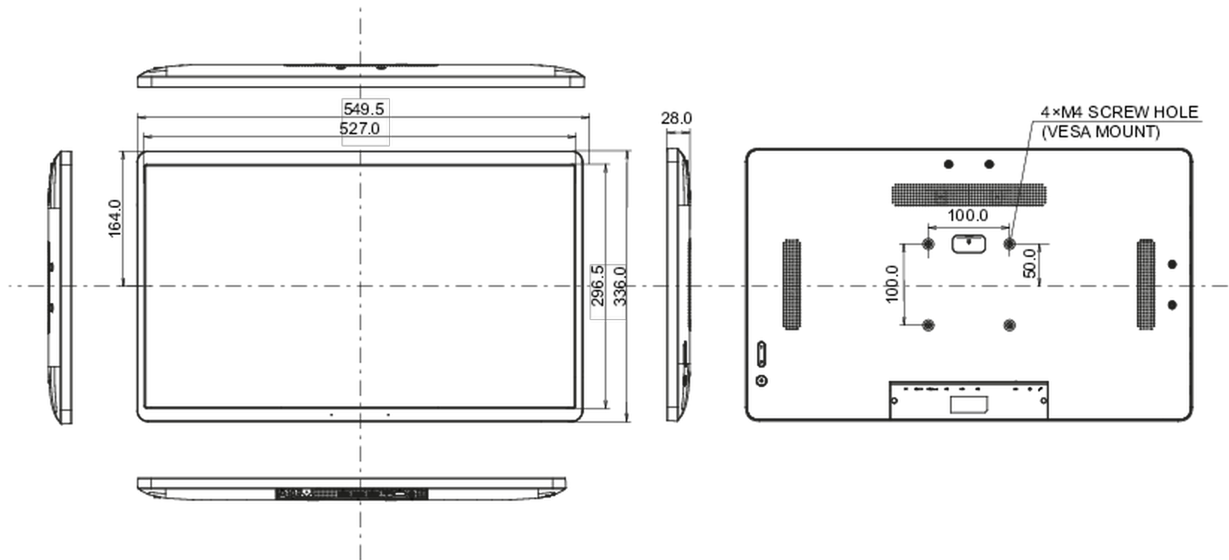

10 AFMETINGEN / GEWICHT

Product afmetingen B x H x D	549.5 x 336 x 28mm
Doos afmetingen B x H x D	580 x 375 x 126mm
Gewicht (zonder doos)	4.23kg
Gewicht (inclusief doos)	6.15kg
EAN code	4948570122943

Alle handelsmerken zijn geregistreerd. Gegevens onder voorbehoud van zelffouten. Specificaties kunnen vooraf en zonder opgaaft van reden gewijzigd worden. Alle LCD-panels vallen onder ISO-9241-307:2008 inzake pixelfouten.