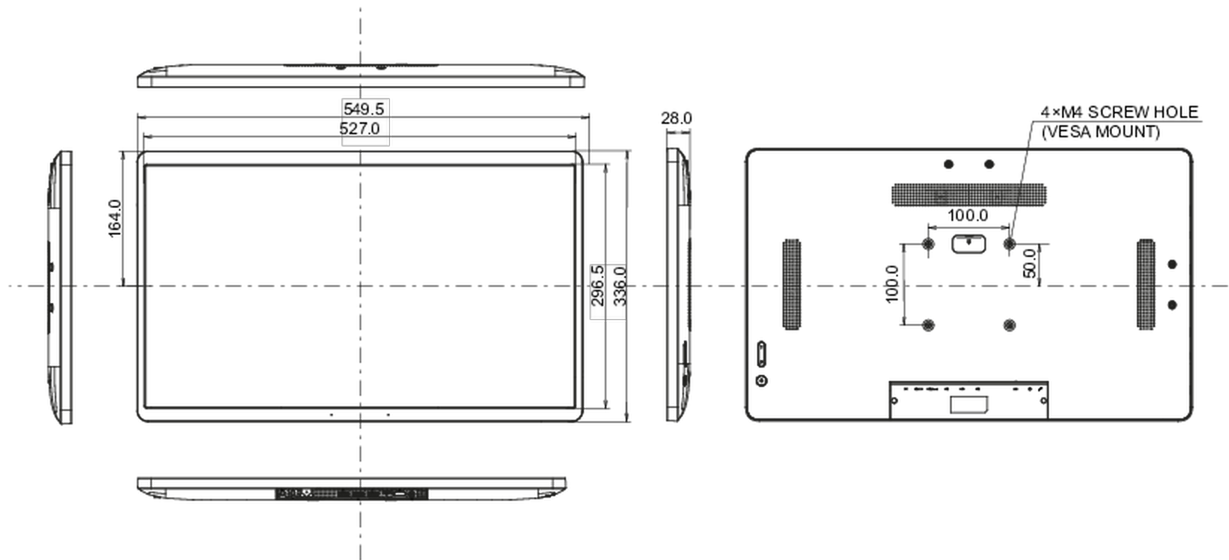

10 DIMENSIONS / POIDS

Dimensions produit L x H x P	549.5 x 336 x 28mm
Dimensions de la boîte L x H x P	580 x 375 x 126mm
Poids (sans boîte)	4.23kg
Poids (avec boîte)	6.15kg
Code EAN	4948570122943

Toutes les marques nommées sur ce site sont des marques déposées. iiyama ne pourra être tenu responsable d'éventuelles erreurs ou omissions contenues sur ce site. Tous les écrans LCD iiyama sont conformes à la norme ISO-9241-307:2008 pour ce qui concerne les défauts de pixel.