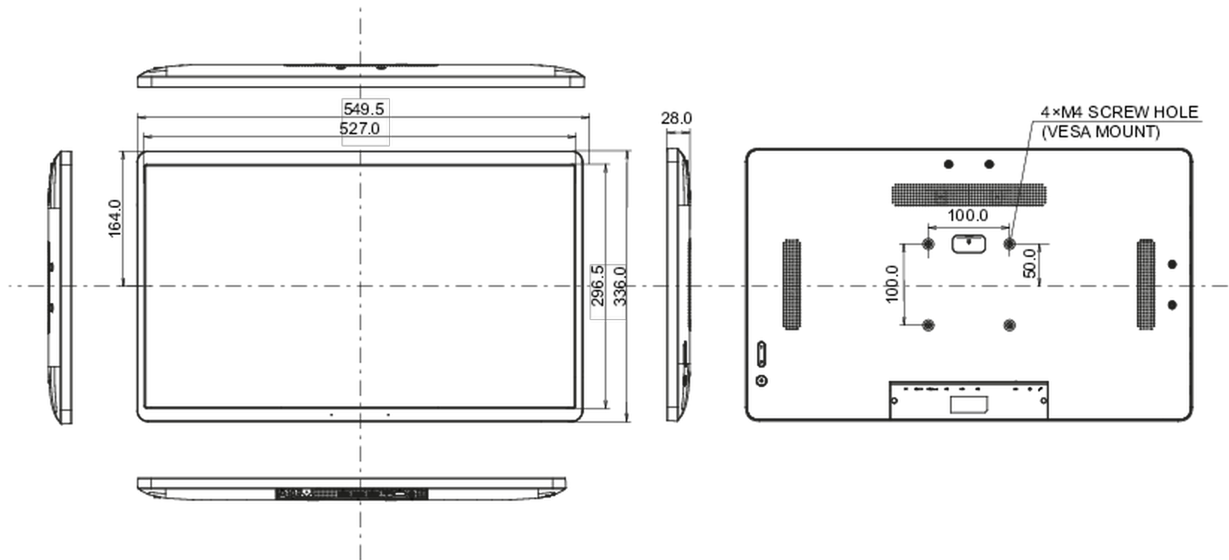

## 10 AFMETINGEN / GEWICHT

Product afmetingen B x H x D	549.5 x 336 x 28mm
Doos afmetingen B x H x D	580 x 375 x 126mm
Gewicht (zonder doos)	4.23kg
Gewicht (inclusief doos)	6.15kg
EAN code	4948570122943