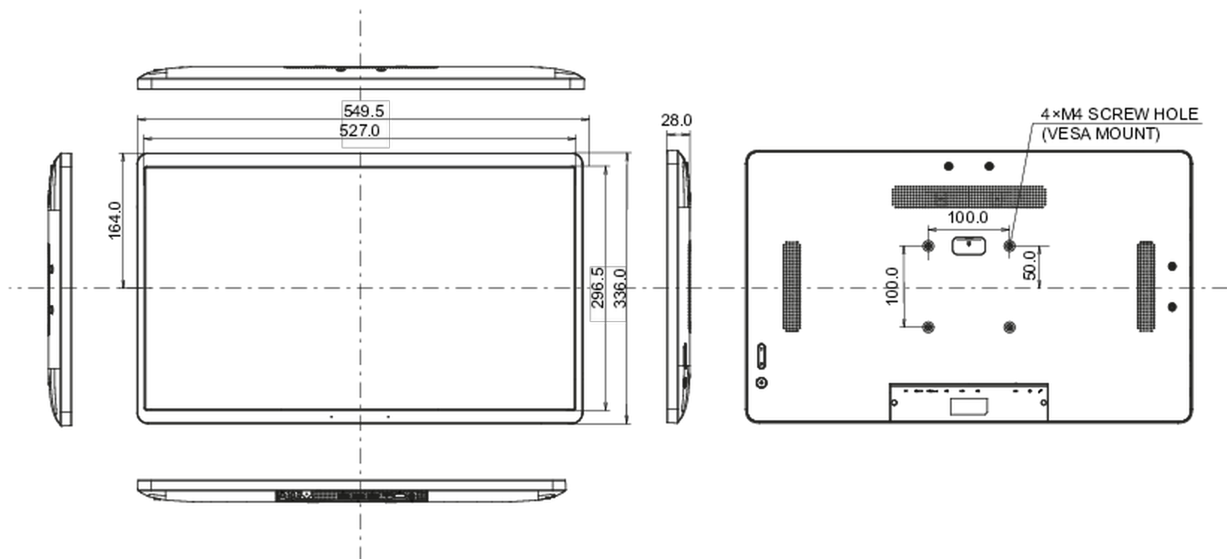

10 DIMENSIONS / POIDS

Dimensions produit L x H x P	549.5 x 336 x 28mm
Dimensions de la boîte L x H x P	580 x 375 x 126mm
Poids (sans boîte)	4.23kg
Poids (avec boîte)	6.15kg
Code EAN	4948570122943

Toutes les marques nommées sur ce site sont des marques déposées. iiyama ne pourra être tenu responsable d'éventuelles erreurs ou omissions contenues sur ce site. Tous les écrans LCD iiyama sont conformes à la norme ISO-9241-307:2008 pour ce qui concerne les défauts de pixel.