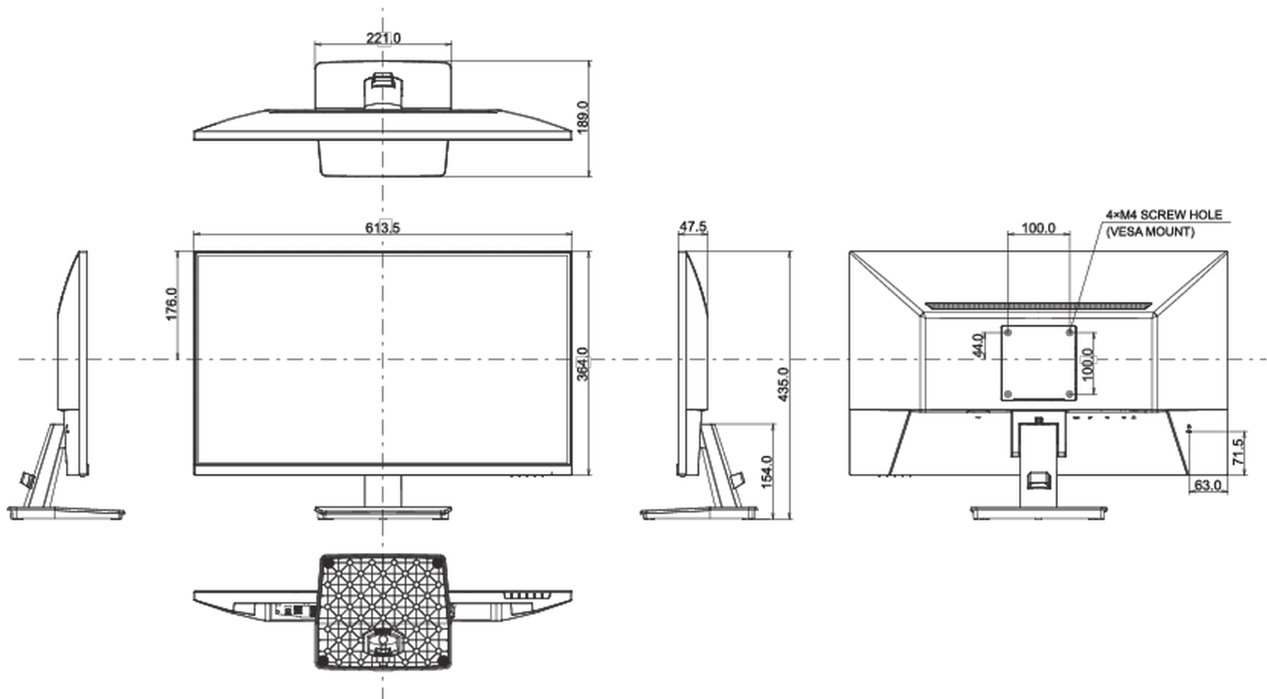

Сертификаты

TCO Certified, CE, TÜV-Bauart, EAC, VCCI-B, PSE, RoHS support, ErP, WEEE, REACH, UKCA

REACH SVHC

свинца, превышает 0.1%

08 РАЗМЕР / ВЕС

Размер продукта Ш x В x Г

613.5 x 435 x 189мм

Размер коробки Ш x В x Г

688 x 125 x 465мм

Вес (без упаковки)

3.7кг

Вес (с упаковкой)

5.1кг

EAN код

4948570122677

Все товарные знаки и торговые марки являются собственностью их владельцев и они защищены. Ошибки и изменения допускаются. Спецификации могут быть изменены без уведомления. Все LCD мониторы соответствуют стандарту ISO-9241-307:2008 по политике битых пикселей.