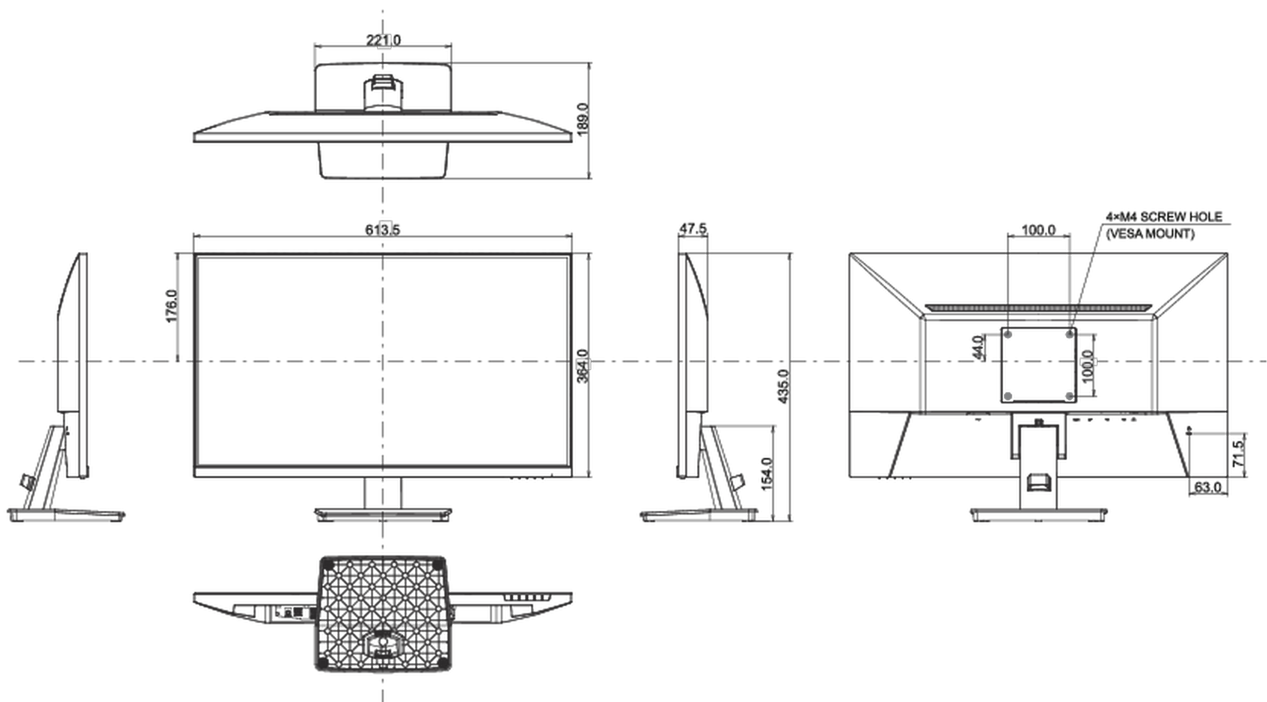

04 MEHANIČKI

Podešavanje položaja prikaza	nagib
Ugao nagiba	22° gore; 4° dole
VESA montiranje	100 x 100mm
Sistem upravljanja kablovima	da

05 UKLJUČENI DODACI

Kablovi	Strujni kabl, USB, HDMI
Ostalo	kratko uputstvo, bezbednosni vodič

08 DIMENZIJE / TEŽINA

Dimenzije proizvoda Š x V x D	613.5 x 435 x 189mm
Dimenzije kutije Š x V x D	688 x 125 x 465mm
Težina (bez kutije)	3.7kg
Težina (sa kutijom)	5.1kg
EAN kod	4948570122677

All trademarks and registered trademarks acknowledged. E & O E. Specification subject to change without notice. All LCD's comply with ISO-9241-307:2008 in connection with pixel defects.