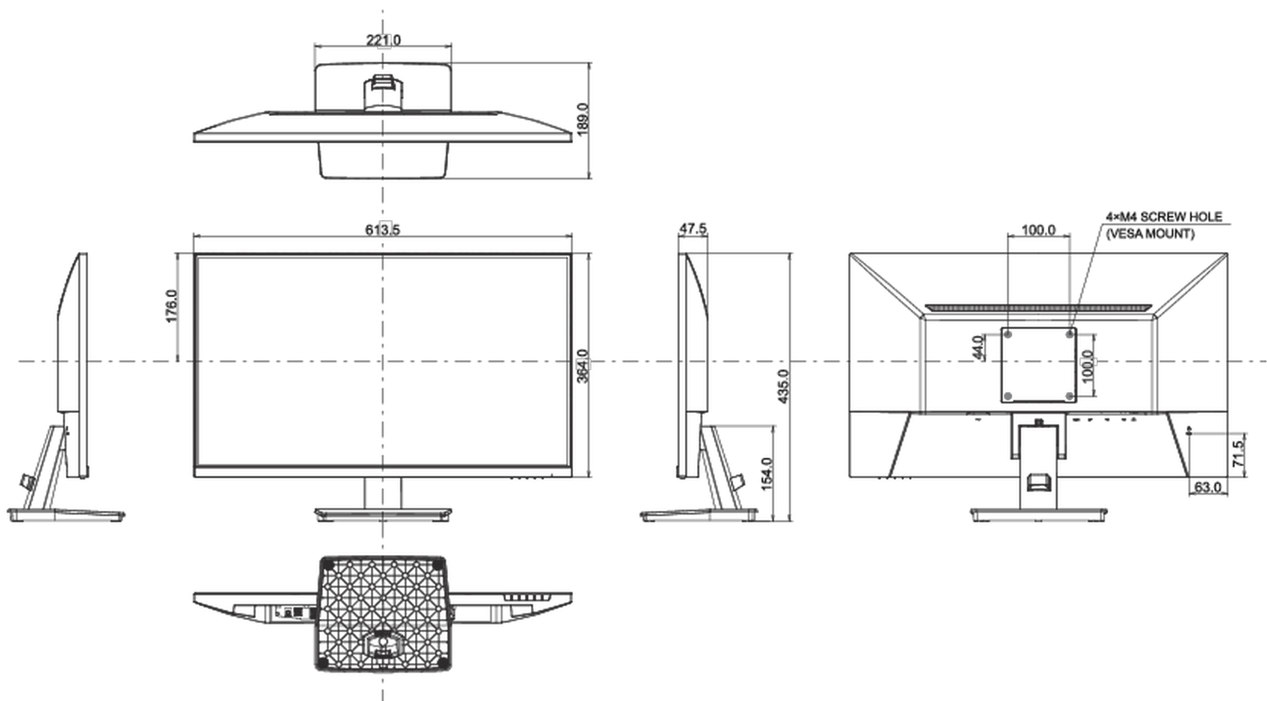

Сертификаты

TCO Certified, CE, TÜV-Bauart, EAC, VCCI-B, PSE, RoHS support, ErP, WEEE, REACH, UKCA

REACH SVHC

свинца, превышает 0.1%

08 РАЗМЕР / ВЕС

Размер продукта Ш x В x Г

613.5 x 435 x 189мм

Размер коробки Ш x В x Г

688 x 125 x 465мм

Вес (без упаковки)

3.7кг

Вес (с упаковкой)

5.1кг

EAN код

4948570122677

Все товарные знаки и торговые марки являются собственностью их владельцев и они защищены. Ошибки и изменения допускаются. Спецификации могут быть изменены без уведомления. Все LCD мониторы соответствуют стандарту ISO-9241-307:2008 по политике битых пикселей.