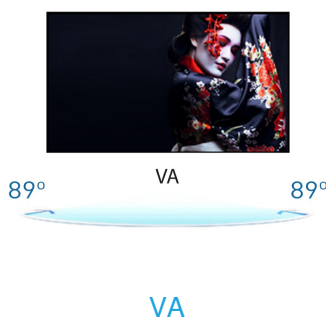

La tecnologia dei pannelli VA offre un contrasto elevato e una buona brillantezza dei colori con un angolo di visione molto più ampio rispetto alla tecnologia dei pannelli TN standard.

Una frequenza di aggiornamento di 100 Hz si traduce in una maggiore fluidità dell'immagine. Ciò significa che lo sfarfallio è ridotto e quindi anche l'affaticamento degli occhi è meno evidente. L'aumento della frequenza si traduce anche in transizioni più fluide tra colori contrastanti, scene di movimento più fluide sia nei film che nei giochi e persino in una riduzione dello sfarfallio del cursore del mouse.