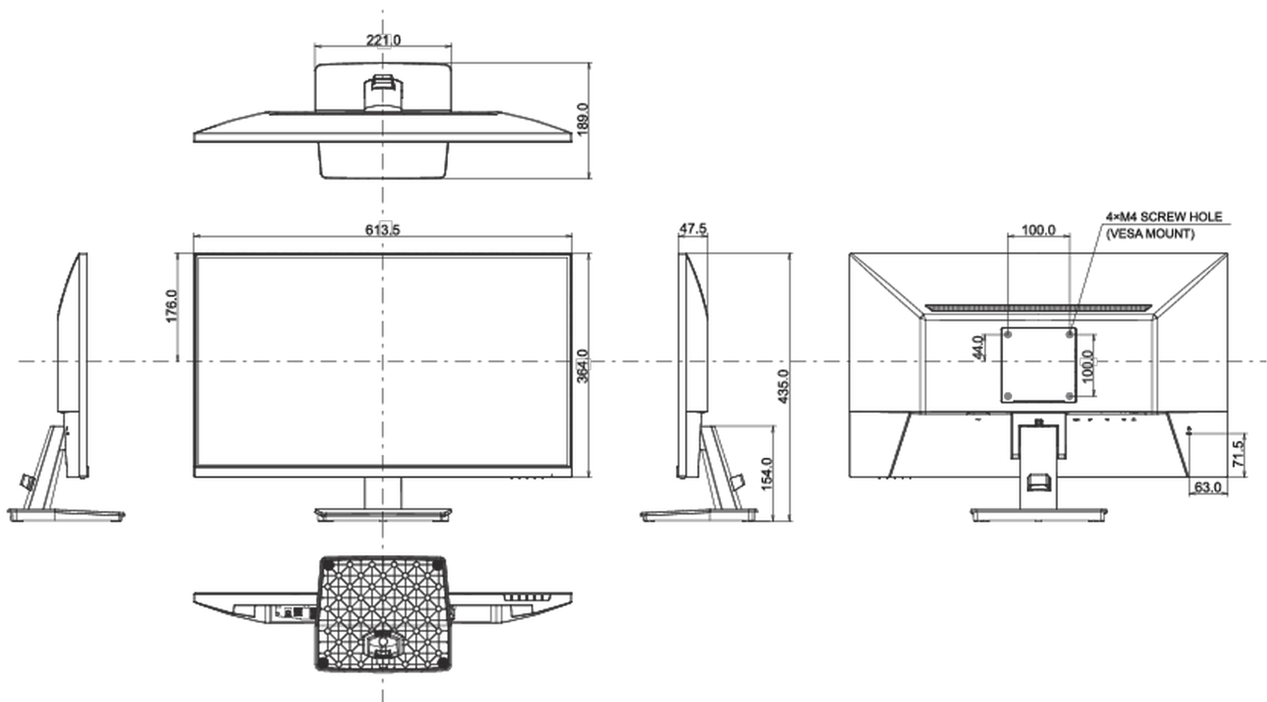

Kábelek

áramellátás, USB, HDMI

Egyéb

gyors üzembe helyezési útmutató, biztonsági útmutató

06 ENERGIAGAZDÁLKODÁS

Tápegység

belső

Áramellátás

AC 100 - 240V, 50/60Hz

Energiafogyasztás

20.5W jellemző, 0.5W készenlét, 0.3W kikapcsolva

Áramfogyasztás

0.5W készenlét

07 FENNTARTHATÓSÁG

Előírások

TCO Certified, CE, TÜV-Bauart, EAC, VCCI-B, PSE, RoHS támogatás, ErP, WEEE, HATÓTÁVOLSÁG, UKCA

Energiahatékonysági osztály ((EU) 2017/1369 rendelet)

E

REACH SVHC

0,1% felett: Vezet

08 MÉRETEK / SÚLY

Termék méretei Sz x H x M

613.5 x 435 x 189mm

Doboz méretei Sz x H x M

688 x 125 x 465mm

Súly (doboz nélkül)

3.7kg

Súly (dobozzal)

5.1kg

EAN kód

4948570122677