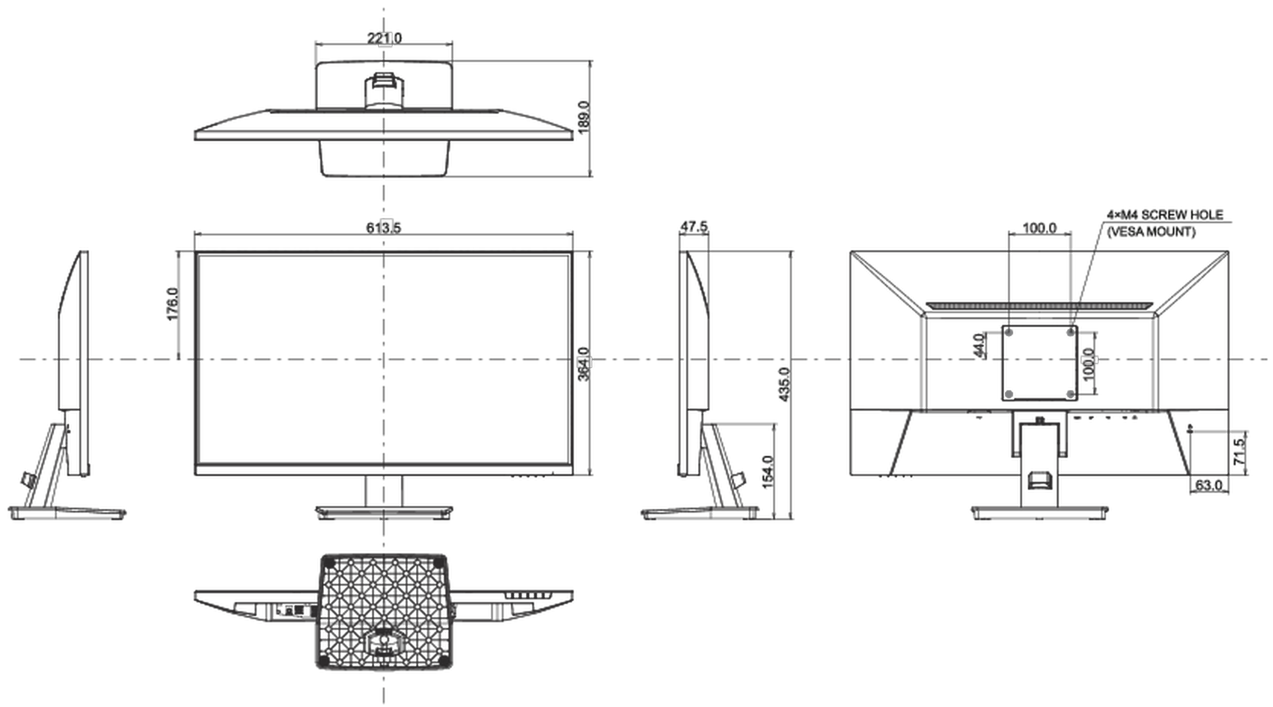

## 08 DIMENSIONS / POIDS

Dimensions produit L x H x P 613.5 x 435 x 189mm

Dimensions de la boîte L x H x P 688 x 125 x 465mm

Poids (sans boîte) 3.7kg

Poids (avec boîte) 5.1kg

Code EAN 4948570122677

Toutes les marques nommées sur ce site sont des marques déposées. iiyama ne pourra être tenu responsable d'éventuelles erreurs ou omissions contenues sur ce site. Tous les écrans LCD iiyama sont conformes à la norme ISO-9241-307:2008 pour ce qui concerne les défauts de pixel.