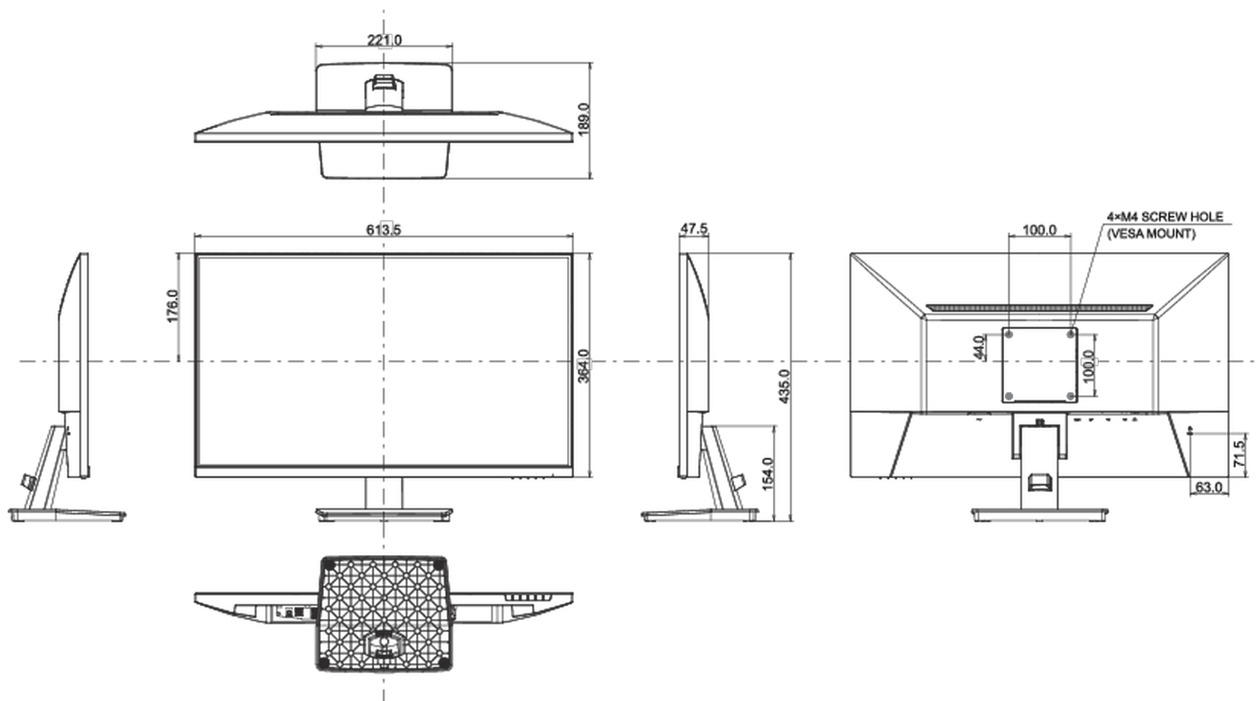

Сертификаты

TCO Certified, CE, TÜV-Bauart, EAC, VCCI-B, PSE, RoHS support, ErP, WEEE, REACH, UKCA

REACH SVHC

свинца, превышает 0.1%

08 РАЗМЕР / ВЕС

Размер продукта Ш x В x Г

613.5 x 435 x 189мм

Размер коробки Ш x В x Г

688 x 125 x 465мм

Вес (без упаковки)

3.7кг

Вес (с упаковкой)

5.1кг

EAN код

4948570122677

Все товарные знаки и торговые марки являются собственностью их владельцев и они защищены. Ошибки и изменения допускаются. Спецификации могут быть изменены без уведомления. Все LCD мониторы соответствуют стандарту ISO-9241-307:2008 по политике битых пикселей.