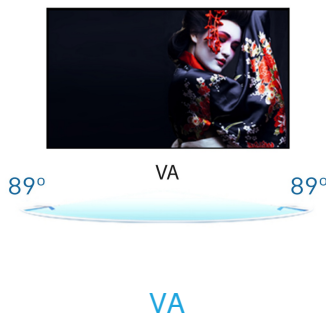

100Hz

VA-paneeltechnologie biedt een hoger contrast, donkerdere zwarttinten en veel betere kijkhoeken dan standaard TN-technologie. Het beeld ziet er goed uit, vanuit welke hoek je ook kijkt.