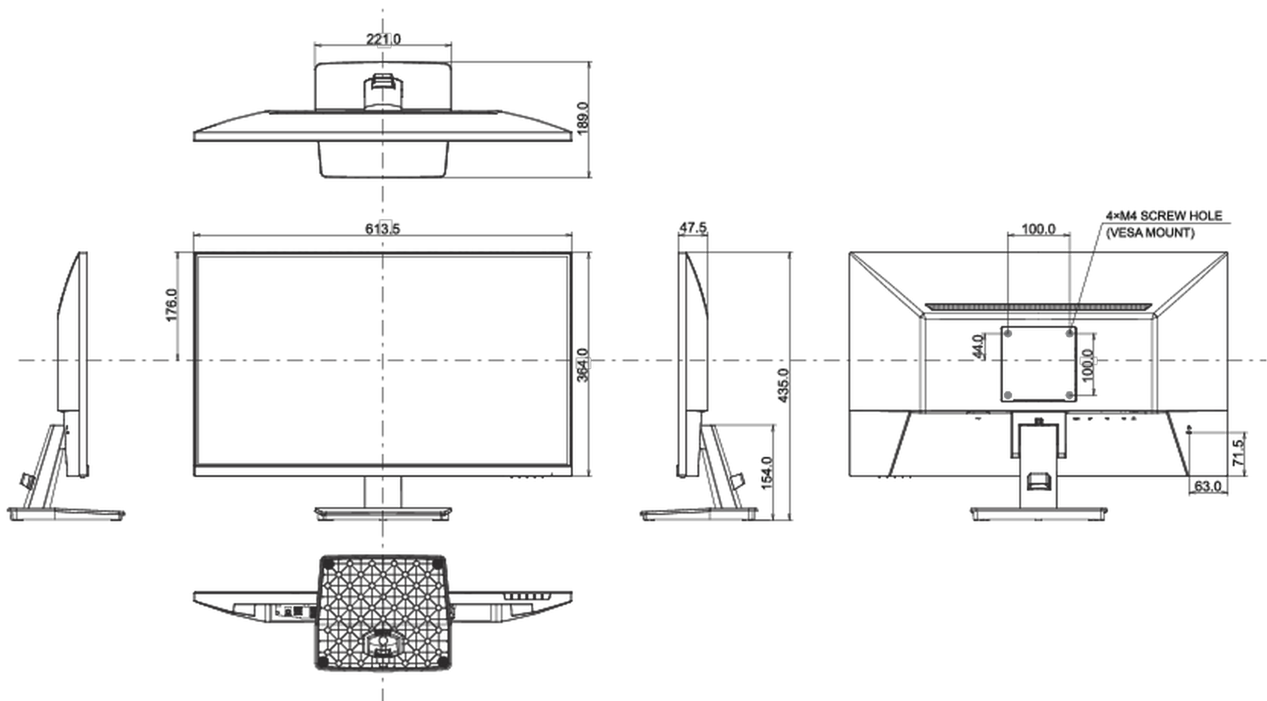

04 MECHANISME

Positieaanpassingen	kantelen
Kantelhoek	22° omhoog; 4° omlaag
VESA montage	100 x 100mm
Kabelmanagement systeem	ja

05 INBEGREPEN ACCESSOIRES

Kabels	Stroom, USB, HDMI
Overige	Quick guide handleiding, veiligheidsinstructies

08 AFMETINGEN / GEWICHT

Product afmetingen B x H x D	613.5 x 435 x 189mm
Doos afmetingen B x H x D	688 x 125 x 465mm
Gewicht (zonder doos)	3.7kg
Gewicht (inclusief doos)	5.1kg
EAN code	4948570122677

Alle handelsmerken zijn geregistreerd. Gegevens onder voorbehoud van zetfouten. Specificaties kunnen vooraf en zonder opgaa van reden gewijzigd worden. Alle LCD-panelen vallen onder ISO-9241-307:2008 inzake pixelfouten.