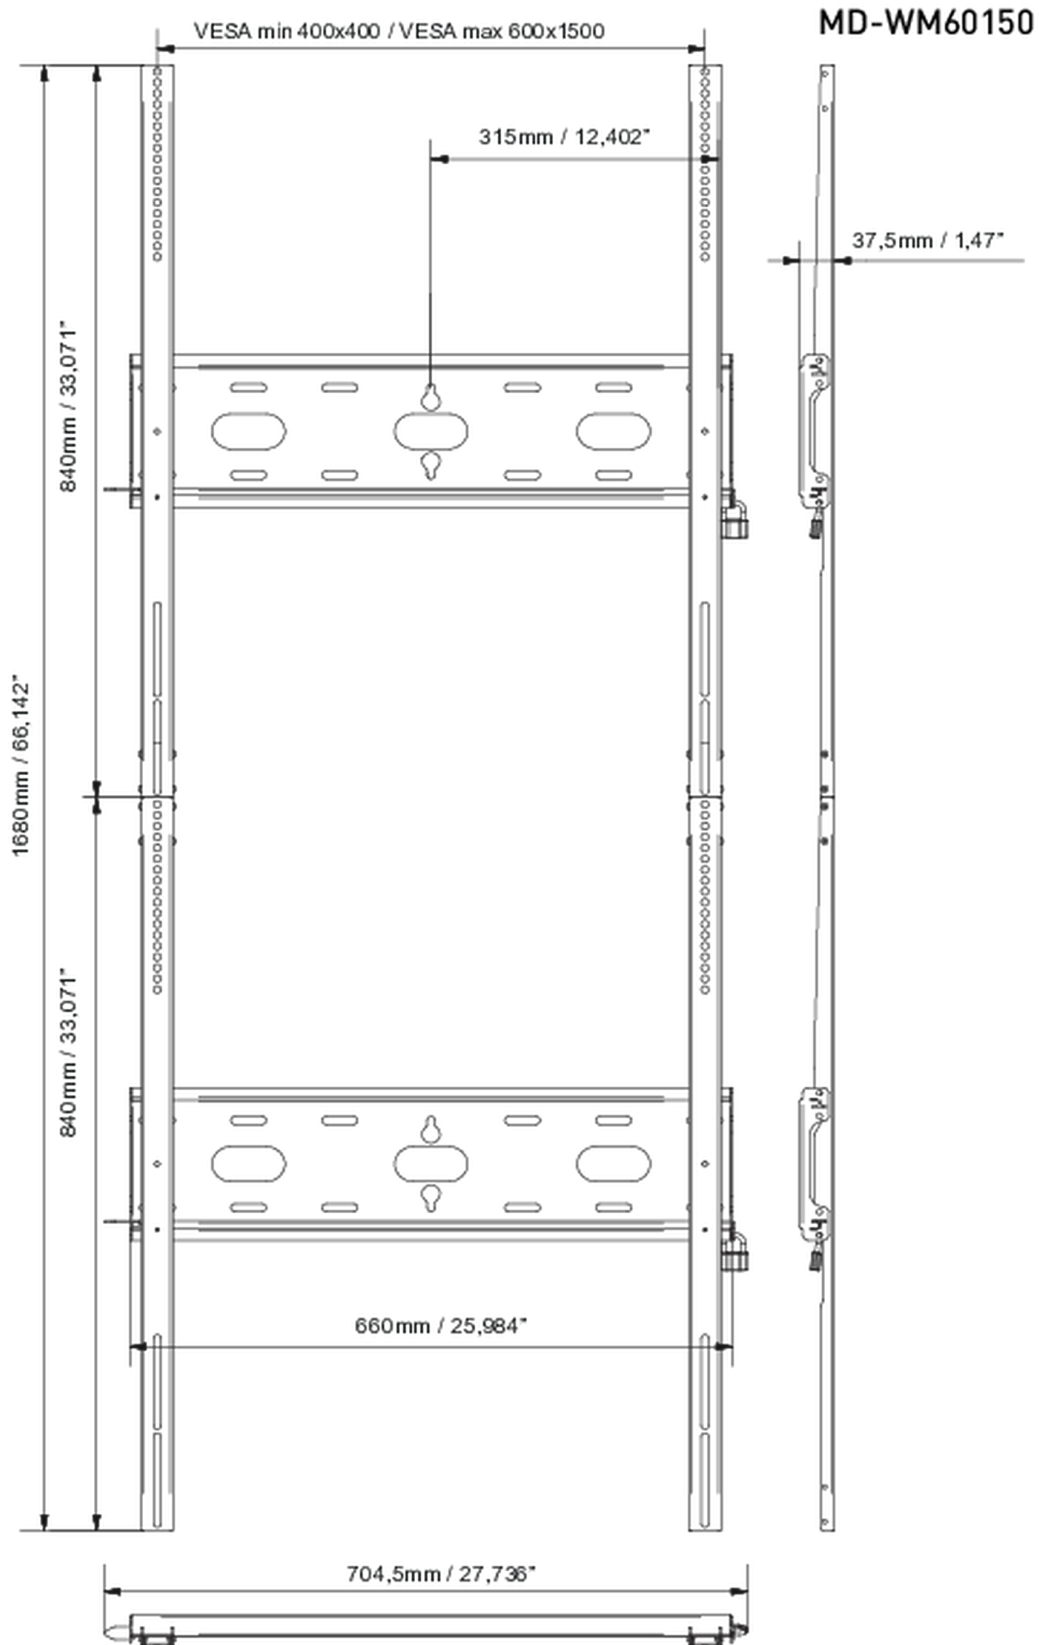

## Univerzalni nosač za zid, max. 600x1500mm, do 125kg

Sa jednostavnim i brzim sistemom fiksacije, ovaj zidni nosač garantuje sigurnu upotrebu u okruženjima poput škola i drugih javnih zgrada za ekrane od 105" u portretnoj orijentaciji.

### 01 UREDJAJ

Tip

Wall Mount

### 02 TEHNIČKA SPECIFIKACIJA

Maksimalna težina	125kg / monitor
VESA minimum	400 x 400mm
VESA maksimum	600 x 1500mm

### 03 DIMENZIJE / TEŽINA

Dimenzije proizvoda Š x V x D

704.5 x 1680 x 37.5mm

EAN kod

5902841101258

All trademarks and registered trademarks acknowledged. E & O E. Specification subject to change without notice. All LCD's comply with ISO-9241-307:2008 in connection with pixel defects.