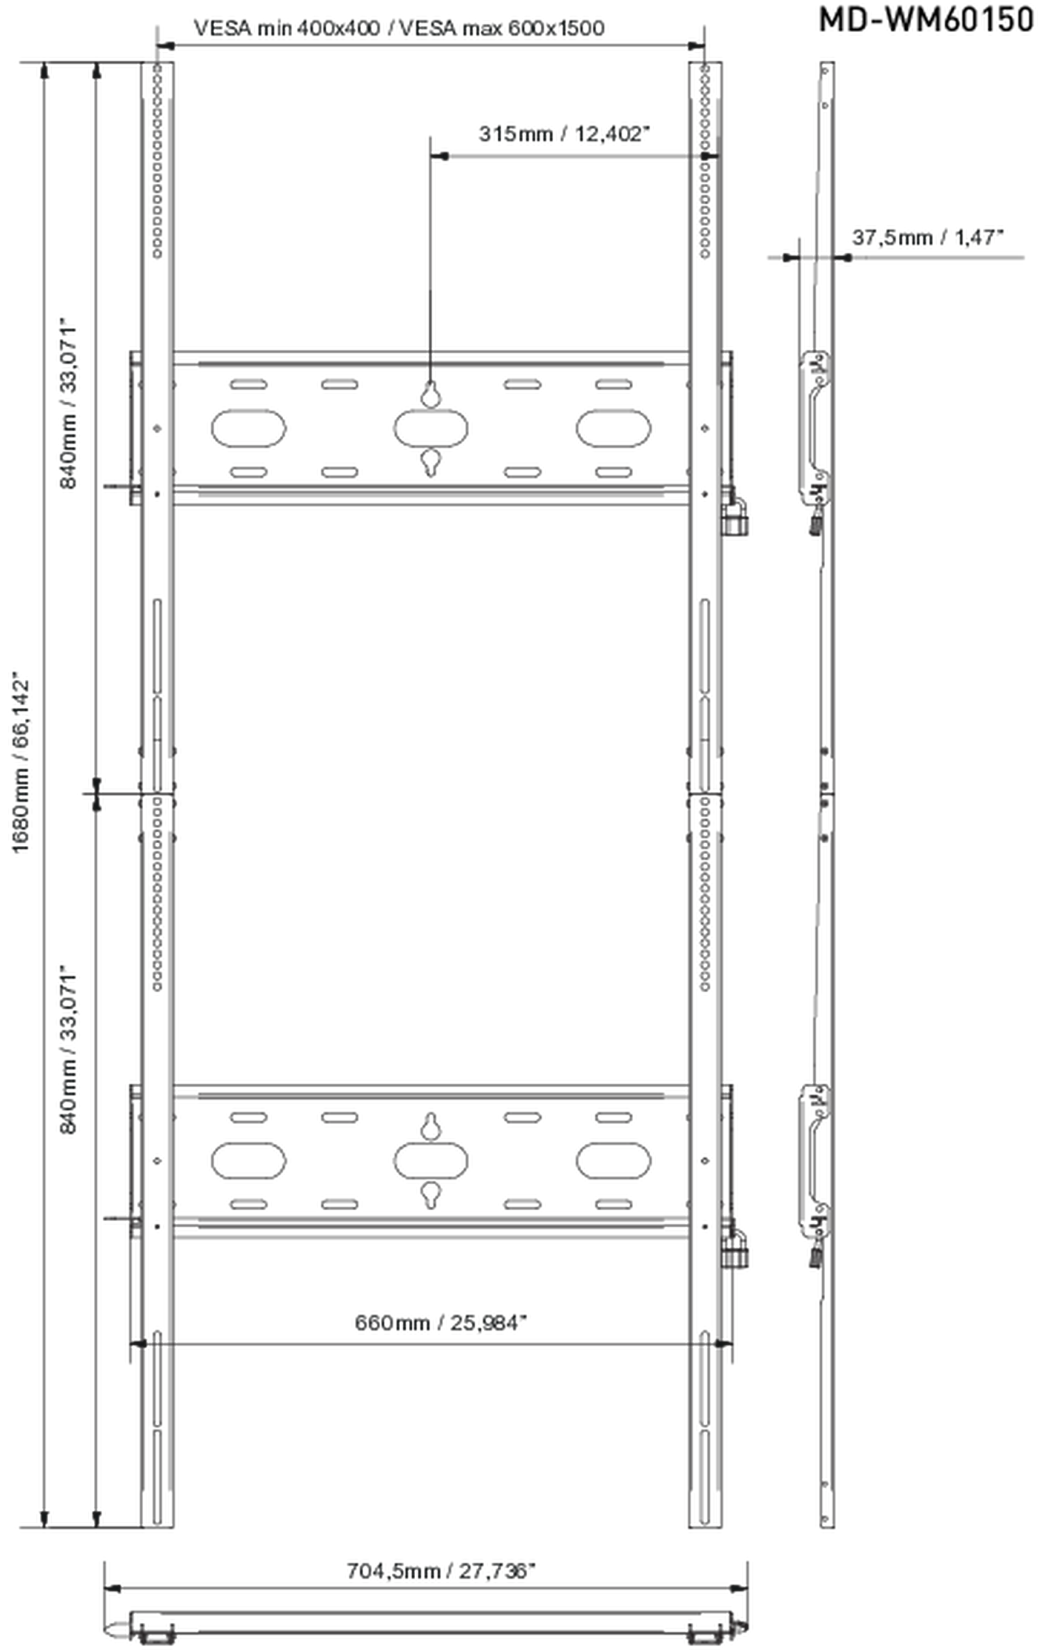

## Univerzalni nosač za zid, max. 600x1500mm, do 125kg

Sa jednostavnim i brzim sistemom fiksacije, ovaj zidni nosač garantuje sigurnu upotrebu u okruženjima poput škola i drugih javnih zgrada za ekrane od 105" u portretnoj orijentaciji.

### 01 UREDJAJ

Tip

Wall Mount

### 02 TEHNIČKA SPECIFIKACIJA

Maksimalna težina	125kg / monitor
VESA minimum	400 x 400mm
VESA maksimum	600 x 1500mm

### 03 DIMENZIJE / TEŽINA

Dimenzije proizvoda Š x V x D

704.5 x 1680 x 37.5mm

EAN kod

5902841101258

All trademarks and registered trademarks acknowledged. E & O E. Specification subject to change without notice. All LCD's comply with ISO-9241-307:2008 in connection with pixel defects.