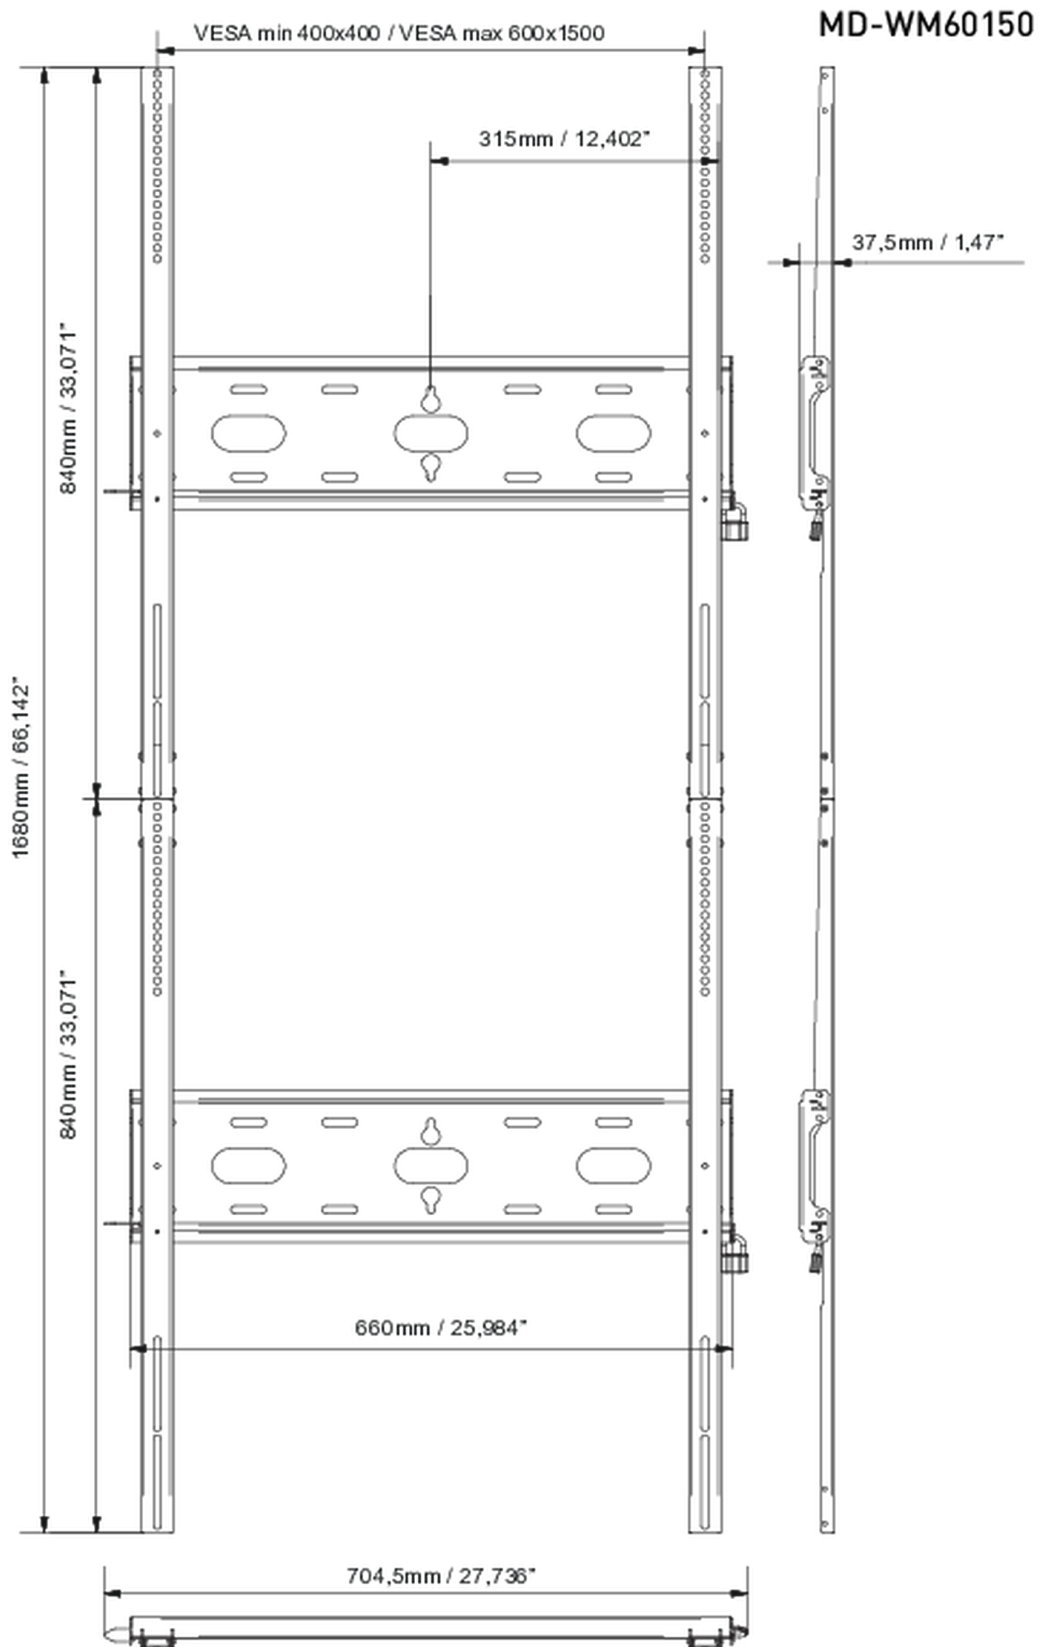

Uniwersalny uchwyt ścienny, do VESA 600x1500mm, maksymalne obciążenie do 125 kg

Dzięki łatwemu i szybkiemu systemowi mocowania, ten uchwyt ścienny gwarantuje bezpieczne użytkowanie dla 105" wyświetlaczy w orientacji pionowej w środowiskach takich jak szkoły i inne budynki użyteczności publicznej.

01 URZĄDZENIE

Typ Uchwyt ścienny

02 SPECYFIKACJA

Waga max.	125kg / monitor
VESA min.	400 x 400mm
VESA max.	600 x 1500mm

03 WYMIARY / WAGA

Wymiary produktu szer. x wys. x gł.

704.5 x 1680 x 37.5mm

Kod EAN