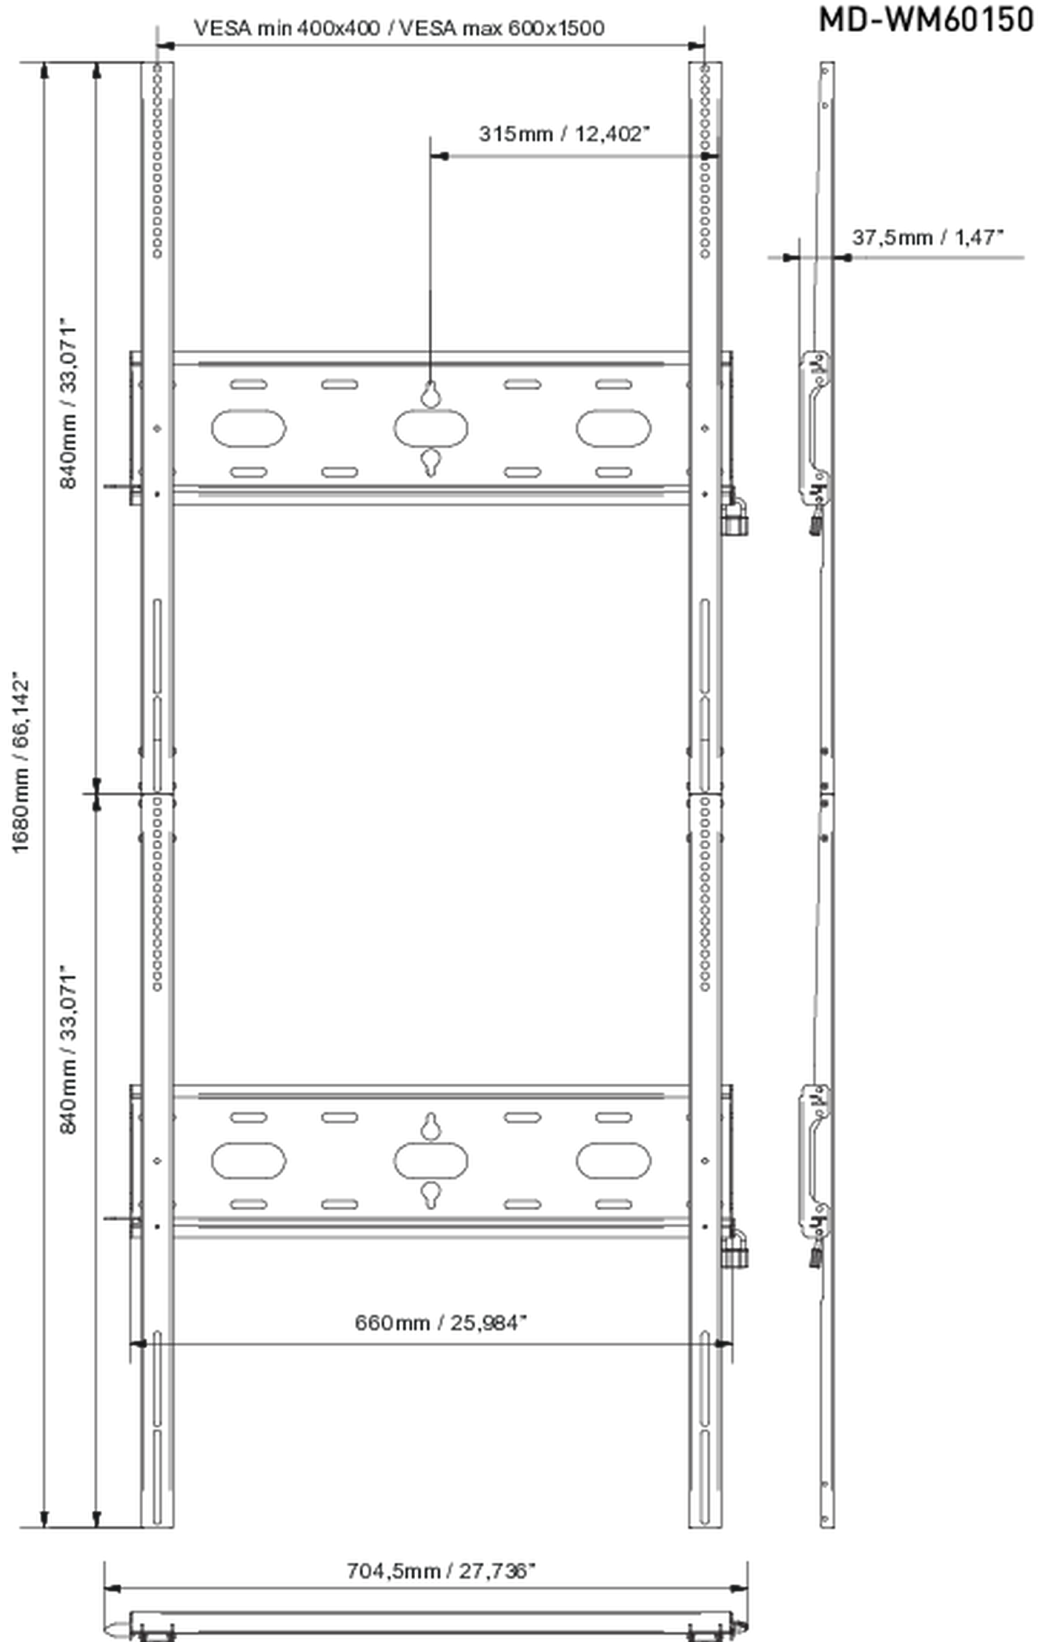

Wszystkie znaki towarowe zastrzeżone. Pomyłki i wprowadzanie zmian zastrzeżone. Specyfikacje produktów mogą ulec zmianie bez wcześniejszego zawiadomienia. Wszystkie monitory LCD iiyama są zgodne z normą ISO-9241-307:2008 określającą liczbę i rodzaj defektów matrycy.

© IIYAMA CORPORATION. ALL RIGHTS RESERVED

03.05.2024 17:24:03