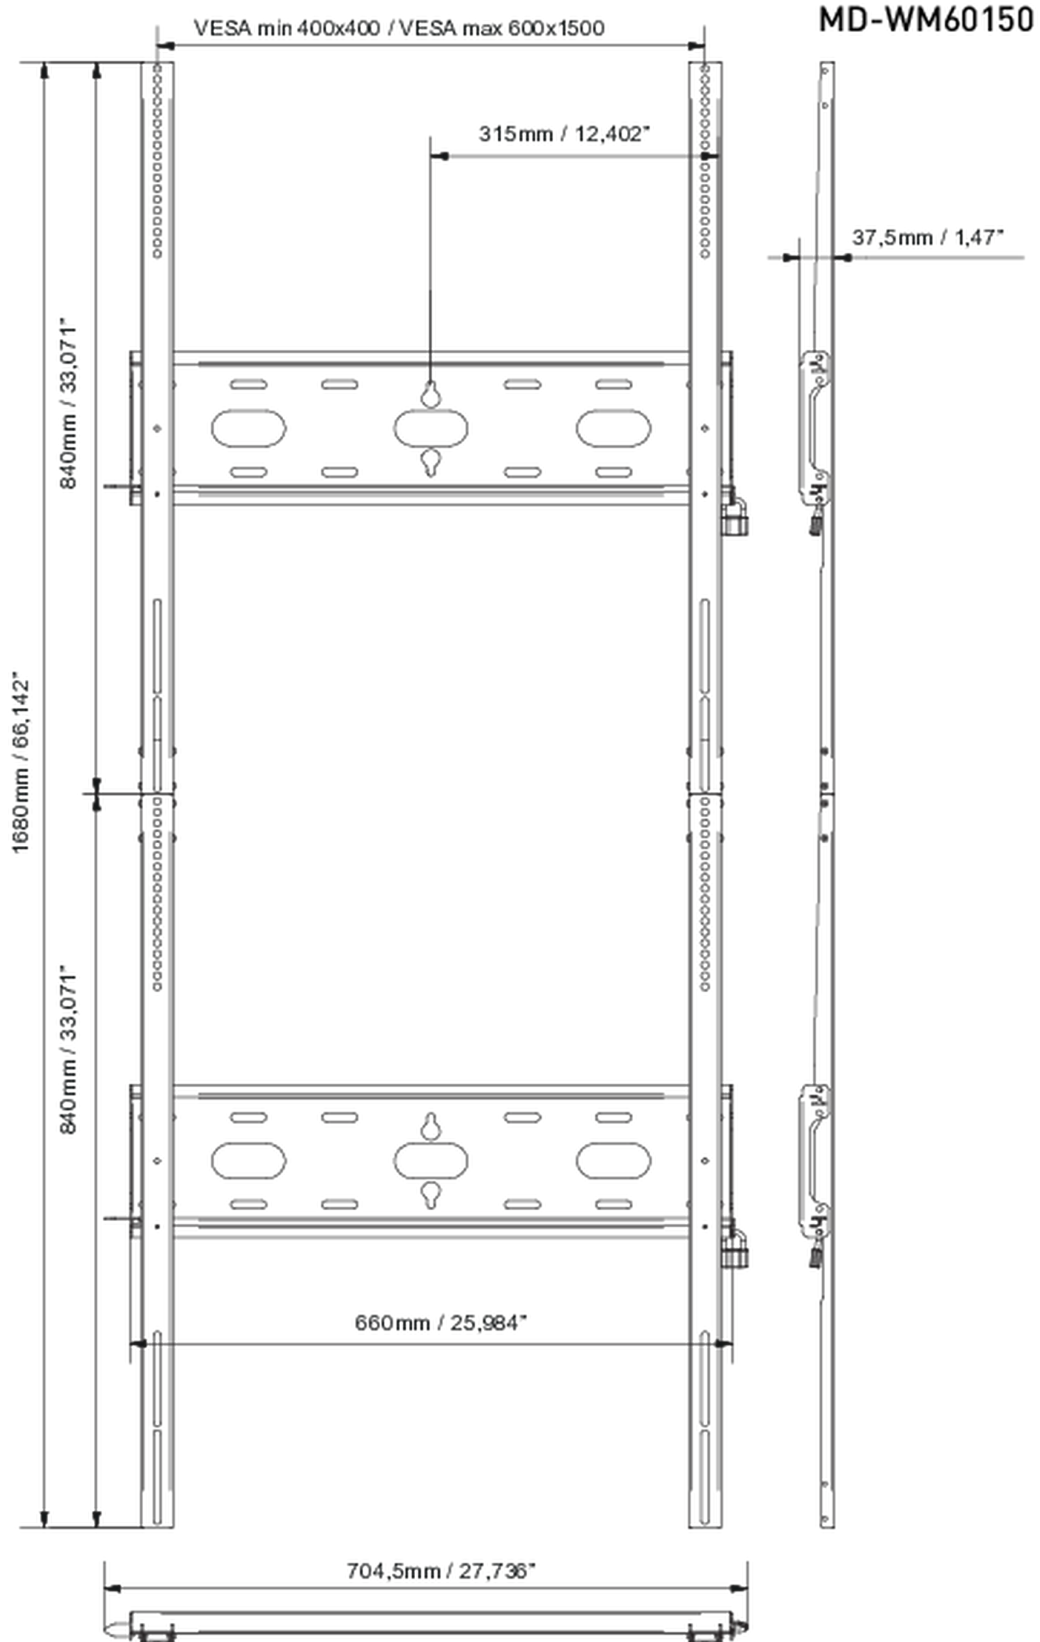

Universele wandbevestiging, tot VESA 600x1500mm, max. 125kg

Met het eenvoudige en snelle bevestigingssysteem garandeert deze muurbeugel een veilig gebruik in omgevingen zoals scholen en andere openbare utiliteitsgebouwen voor 105" displays in portrait oriëntatie.

01 APPARAAT

Type Muurbeugel

02 PRODUCT BROCHURE

Max gewicht 125kg / monitor

VESA minimum 400 x 400mm

VESA maximum 600 x 1500mm

03 AFMETINGEN / GEWICHT

Product afmetingen B x H x D

704.5 x 1680 x 37.5mm

EAN code

5902841101258

Alle handelsmerken zijn geregistreerd. Gegevens onder voorbehoud van zetfouten. Specificaties kunnen vooraf en zonder opgave van reden gewijzigd worden. Alle LCD-panels vallen onder ISO-9241-307:2008 inzake pixelfouten.