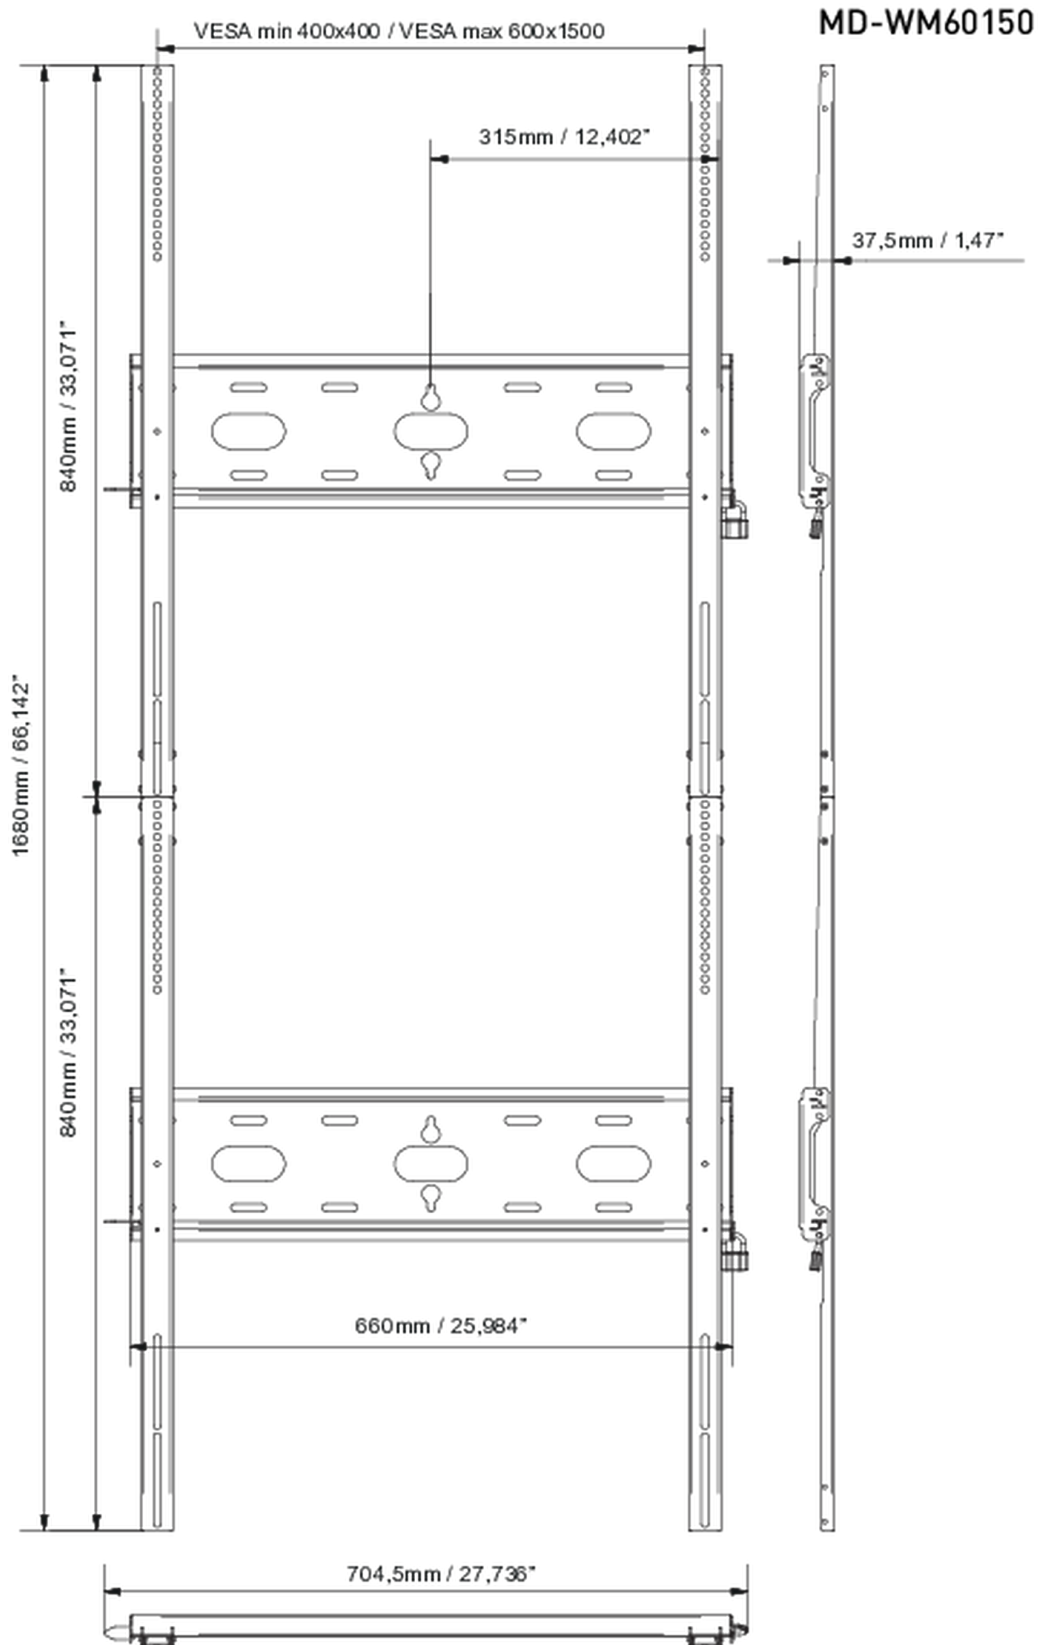

Universele wandbevestiging, tot VESA 600x1500mm, max. 125kg

Met het eenvoudige en snelle bevestigingssysteem garandeert deze muurbeugel een veilig gebruik in omgevingen zoals scholen en andere openbare utiliteitsgebouwen voor 105" displays in portrait oriëntatie.

01 APPARAAT

Type Muurbeugel

02 PRODUCT BROCHURE

Max gewicht 125kg / monitor

VESA minimum 400 x 400mm

VESA maximum 600 x 1500mm

03 AFMETINGEN / GEWICHT

Product afmetingen B x H x D

704.5 x 1680 x 37.5mm

EAN code

5902841101258

Alle handelsmerken zijn geregistreerd. Gegevens onder voorbehoud van zetfouten. Specificaties kunnen vooraf en zonder opgave van reden gewijzigd worden. Alle LCD-panels vallen onder ISO-9241-307:2008 inzake pixelfouten.