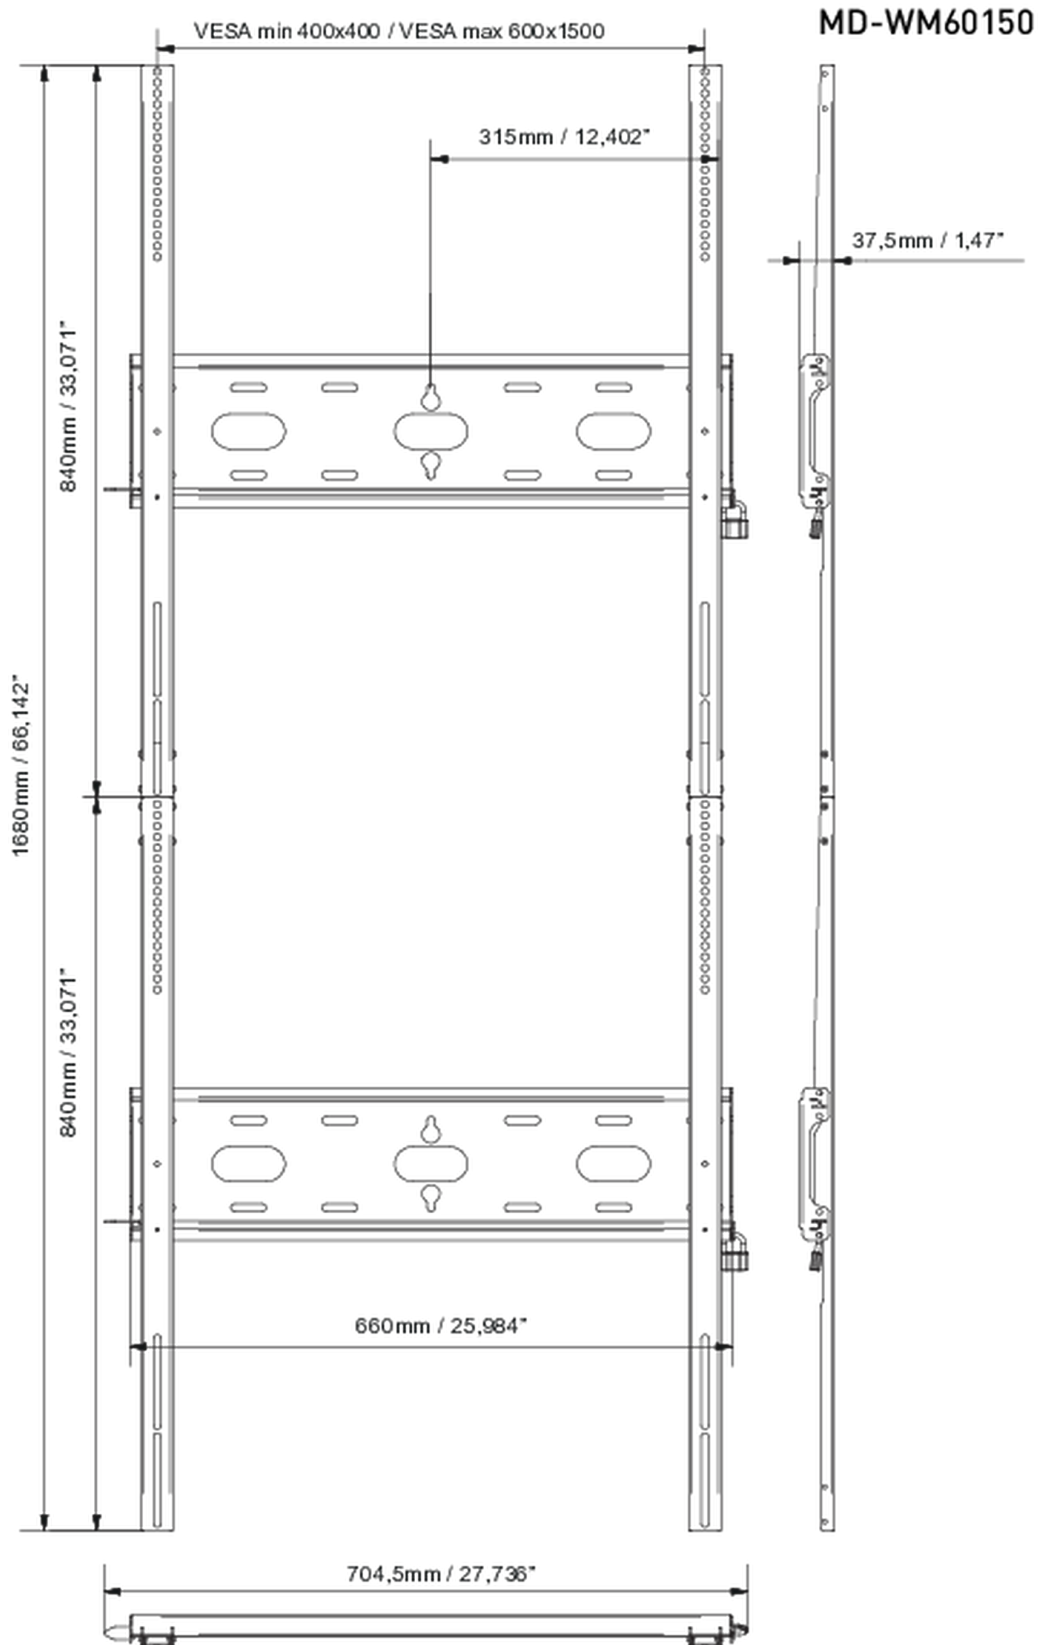

## Montaggio a parete universale fino a VESA 600x1500mm, peso massimo fino a 125 kg

Con il sistema di fissaggio facile e veloce, questo supporto da parete garantisce un utilizzo sicuro in ambienti come scuole e altri edifici pubblici per schermi da 105 pollici in orientamento verticale.

### 01 DEVICE

Type

Montaggio da parete

### 02 SPECIFICHE TECNICHE

Peso massimo	125kg / monitor
VESA minimo	400 x 400mm
VESA massimo	600 x 1500mm

### 03 DIMENSIONI / PESO

Prodotti dimensioni L x H x P

704.5 x 1680 x 37.5mm

EAN code

5902841101258

Tutti i marchi e i marchi registrati citati. E & O E. Specifiche soggette a modifiche senza preavviso. Tutti i display LCD è conforme alla norma ISO-9241-307:2008 in connessione con difetti dei pixel.