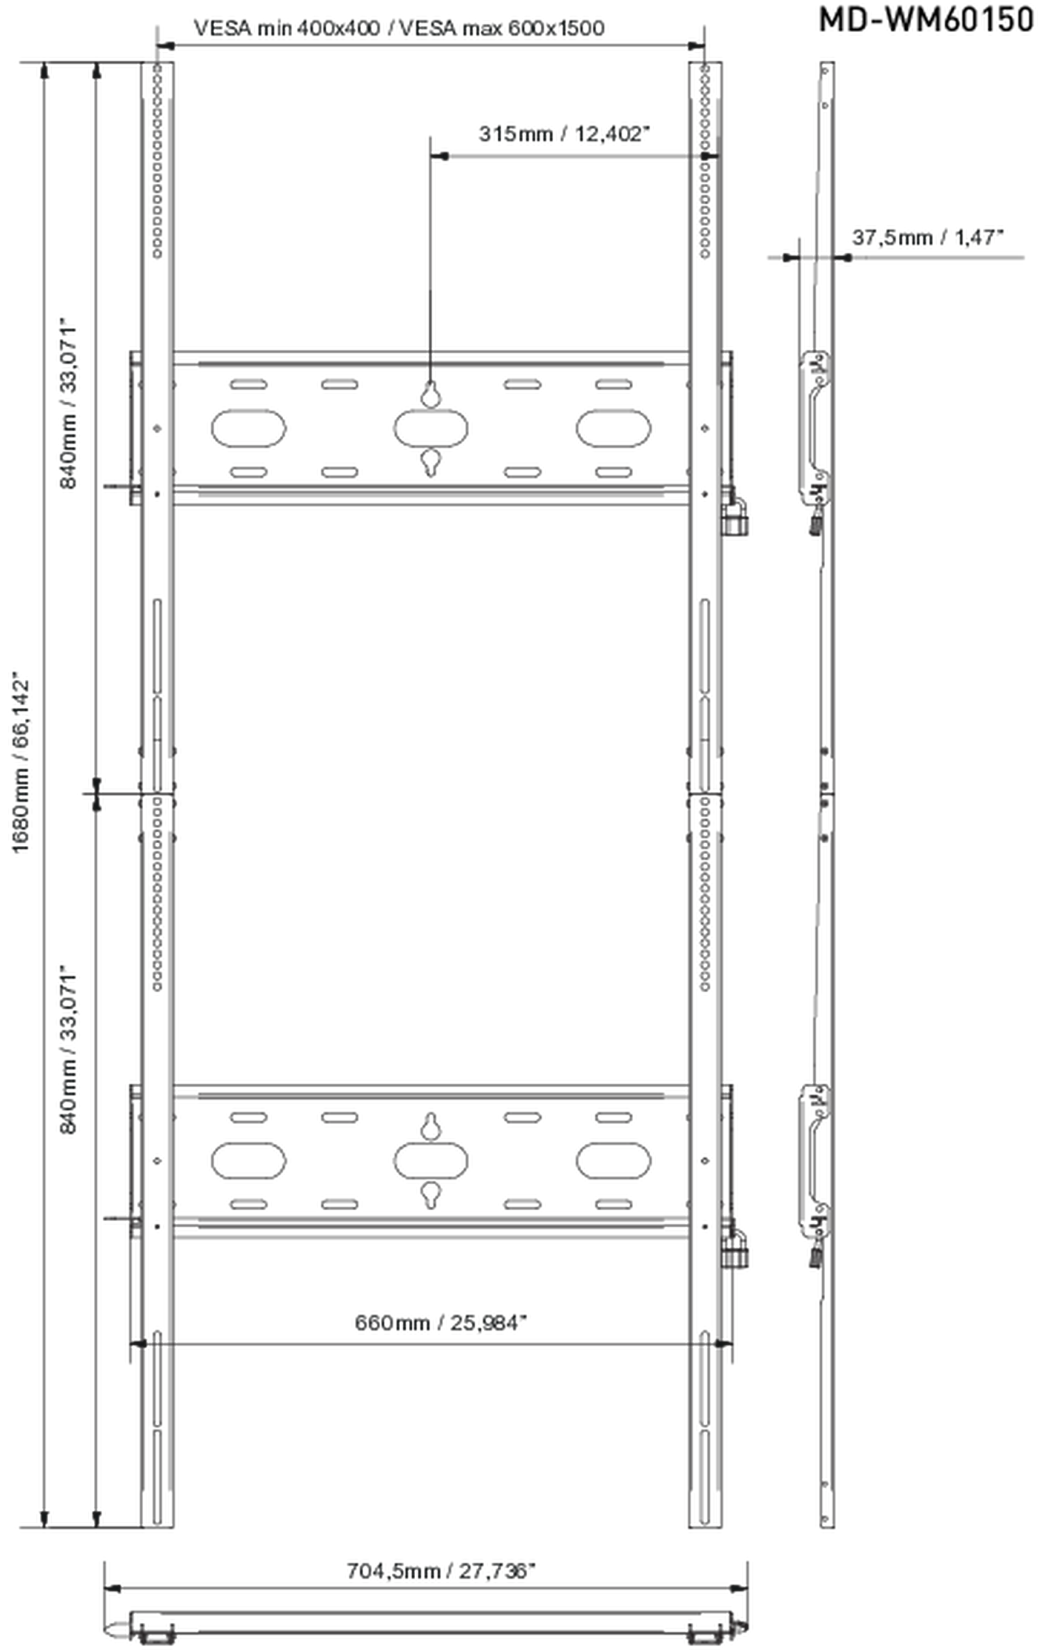

Univerzális fali tartó, VESA 600x1500mm-ig, max. 125 kg

A könnyű és gyors rögzítési rendszerrel ez a falra szerelhető konzol biztosítja a biztonságos használatot iskolákban és más közintézményekben 105"-os kijelzők esetén álló képernyővel

01 ESZKÖZ

Típus

Wall Mount

02 TECHNIKAI PARAMÉTEREK

Maximális teherbírás 125kg / monitor

VESA minimum 400 x 400mm

VESA maximum 600 x 1500mm

03 MÉRETEK / SÚLY

Termék méretei Sz x H x M

704.5 x 1680 x 37.5mm

EAN kód

5902841101258

All trademarks and registered trademarks acknowledged. E & O E. Specification subject to change without notice. All LCD's comply with ISO-9241-307:2008 in connection with pixel defects.