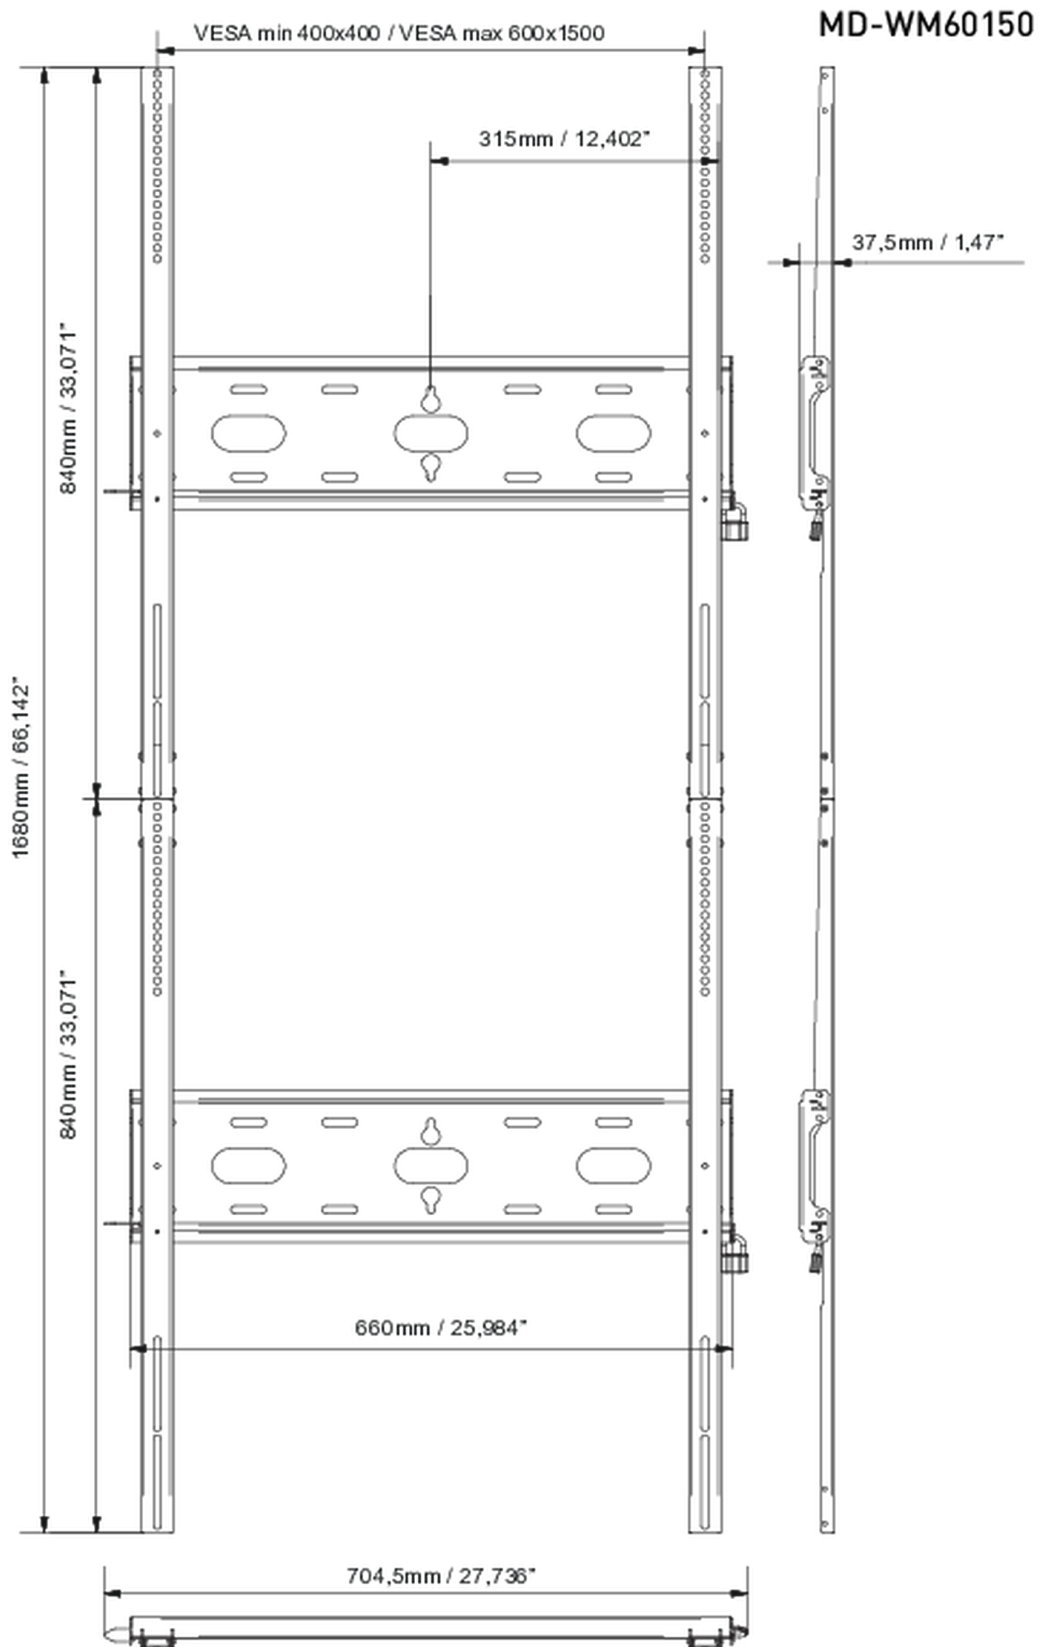

Univerzális fali tartó, VESA 600x1500mm-ig, max. 125 kg

A könnyű és gyors rögzítési rendszerrel ez a falra szerelhető konzol biztosítja a biztonságos használatot iskolákban és más közintézményekben 105"-os kijelzők esetén álló képernyővel

01 ESZKÖZ

Típus

Wall Mount

02 TECHNIKAI PARAMÉTEREK

Maximális teherbírás 125kg / monitor

VESA minimum 400 x 400mm

VESA maximum 600 x 1500mm

03 MÉRETEK / SÚLY

Termék méretei Sz x H x M

704.5 x 1680 x 37.5mm

EAN kód

5902841101258

All trademarks and registered trademarks acknowledged. E & O E. Specification subject to change without notice. All LCD's comply with ISO-9241-307:2008 in connection with pixel defects.