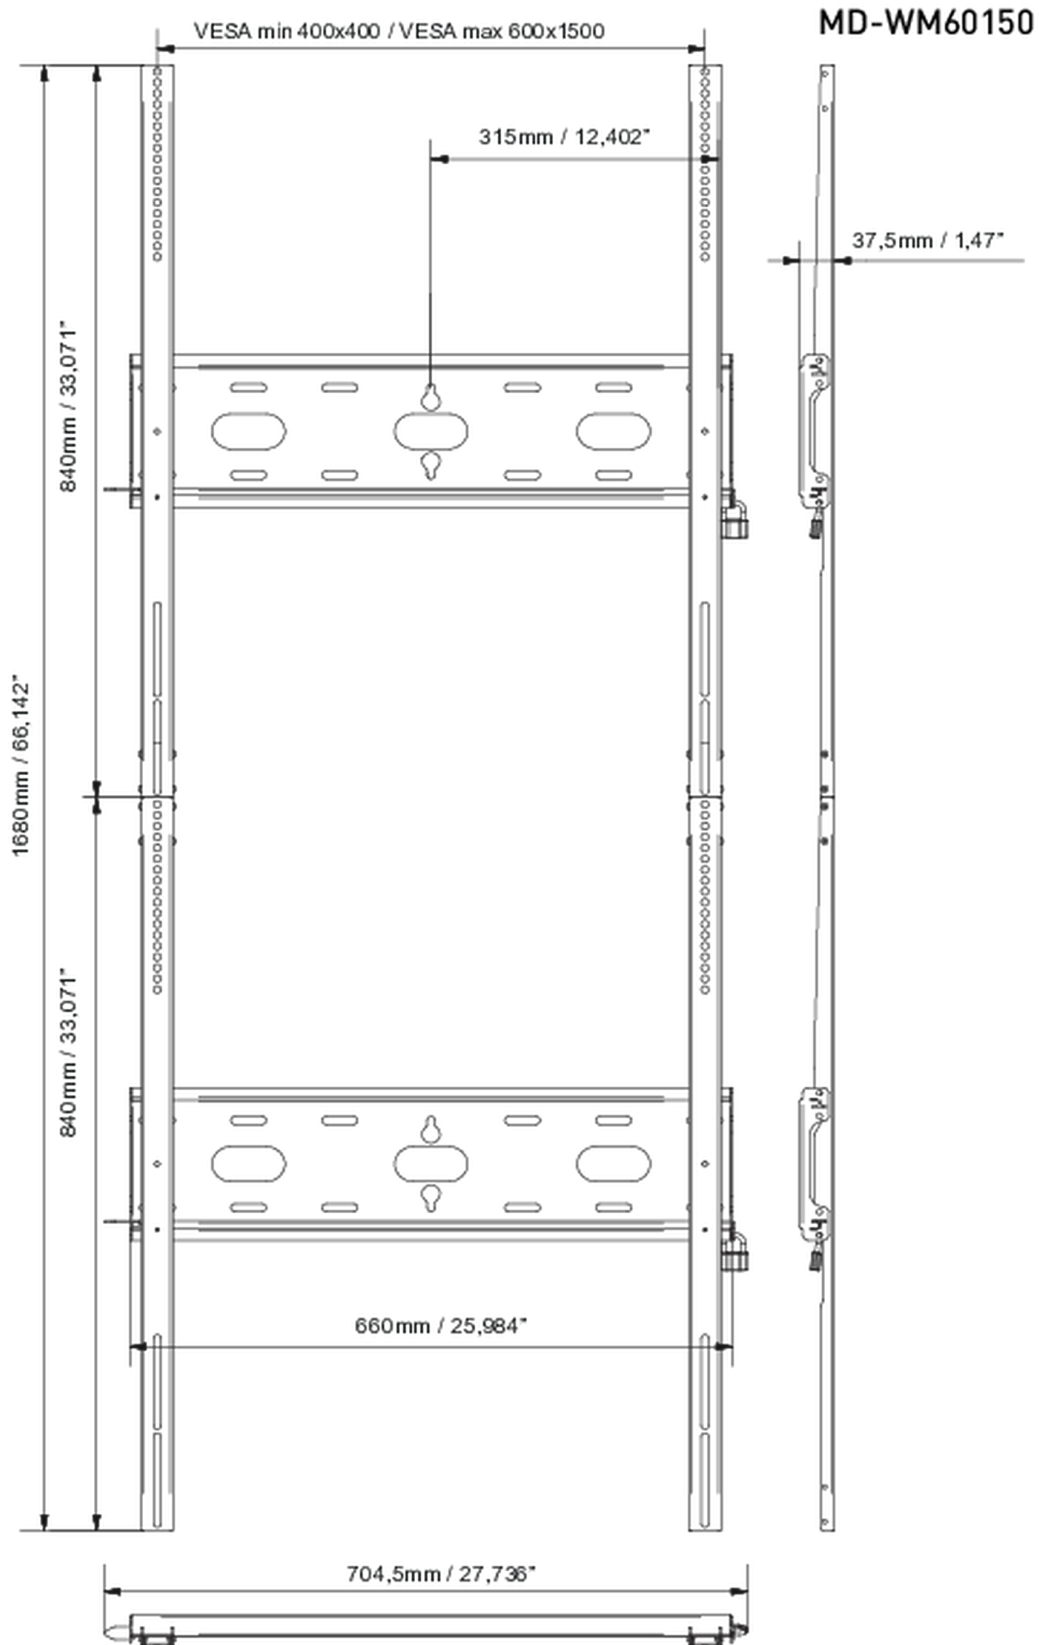

## Universelle Wandhalterung bis zu VESA 600x1500mm, max. Gewicht bis 125kg

Mit dem einfachen und schnellen Befestigungssystem gewährleistet diese Wandhalterung eine sichere Verwendung in Umgebungen wie Schulen und anderen öffentlichen Gebäuden für 105-Zoll-Bildschirme im Hochformat.

### 01 DEVICE

Type Wandhalterung

### 02 TECHNISCHE SPEZIFIKATION

Maximales Gewicht 125kg / Monitor

VESA minimum 400 x 400mm

VESA maximum 600 x 1500mm

### 03 ABMESSUNGEN / GEWICHT

Produkt Abmessungen B x H x T

704.5 x 1680 x 37.5mm

EAN code

5902841101258

Alle Warenzeichen sind eingetragene Handelsmarken. Irrtum und Änderungen in den Spezifikationen vorbehalten. Alle LCD's erfüllen die ISO-9241-307:2008 Pixelfehlerklasse.