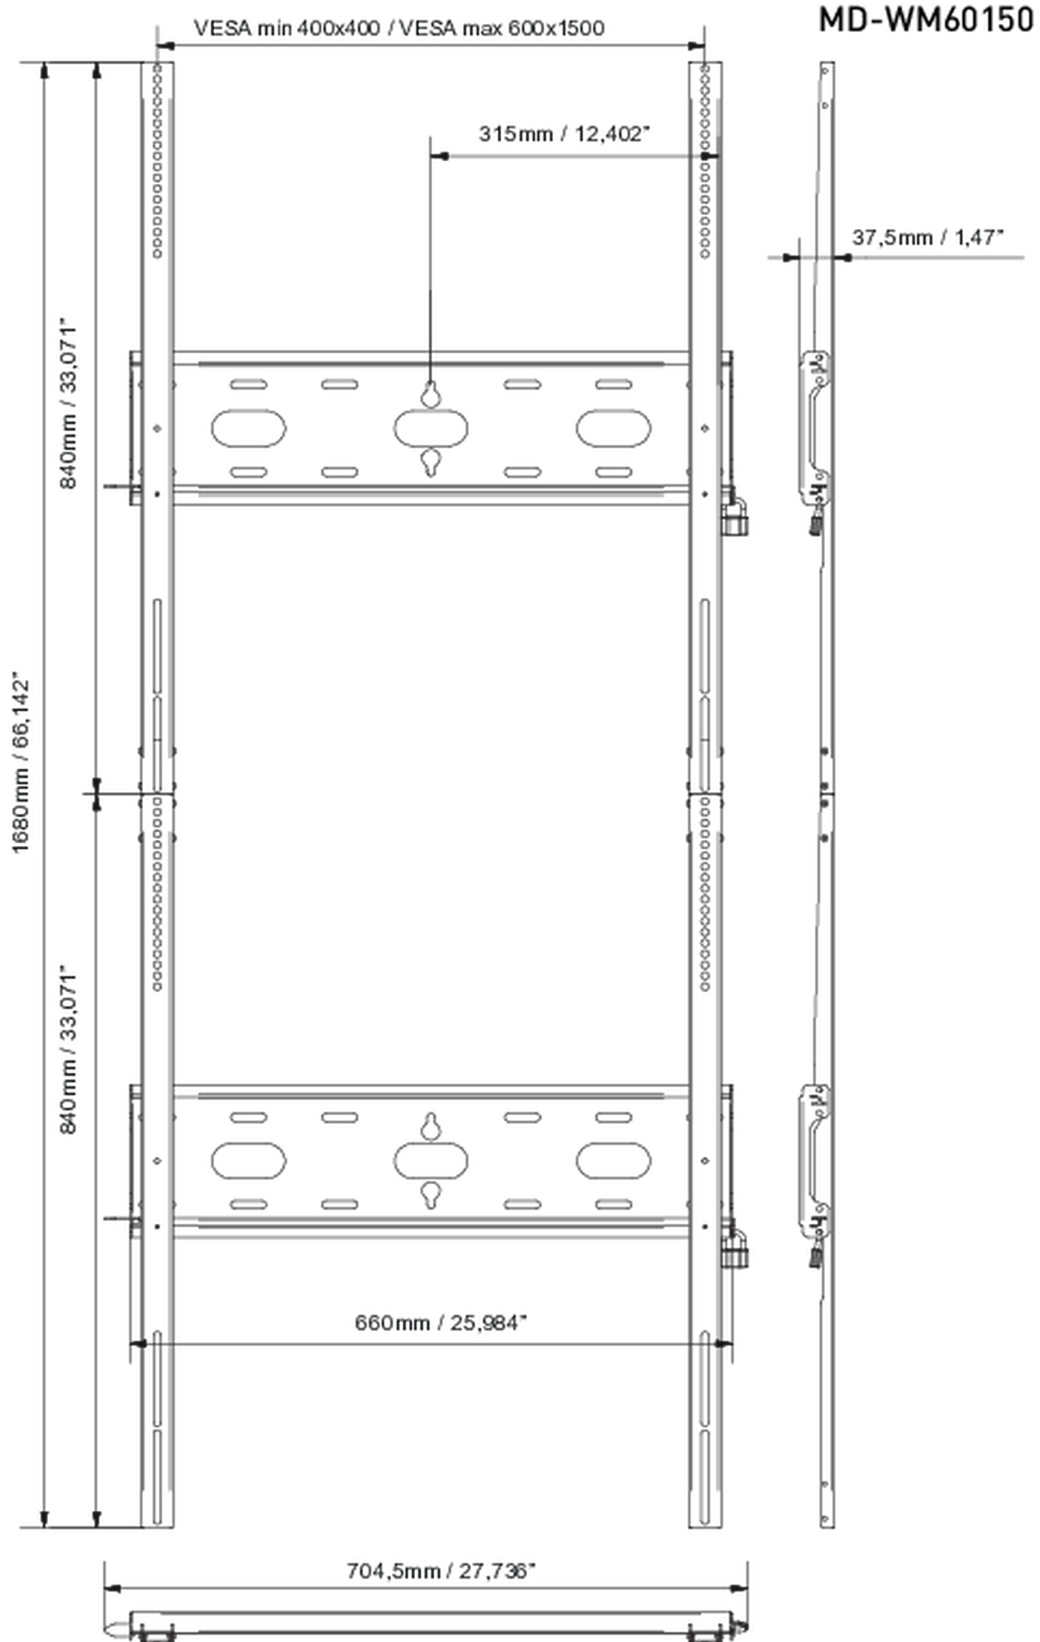

### 01 DEVICE

Type Wandhalterung

### 02 TECHNISCHE SPEZIFIKATION

Maximales Gewicht 125kg / Monitor

VESA minimum 400 x 400mm

VESA maximum 600 x 1500mm

### 03 ABMESSUNGEN / GEWICHT

Produkt Abmessungen B x H x T

704.5 x 1680 x 37.5mm

EAN code

5902841101258

Alle Warenzeichen sind eingetragene Handelsmarken. Irrtum und Änderungen in den Spezifikationen vorbehalten. Alle LCD's erfüllen die ISO-9241-307:2008 Pixelfehlerklasse.