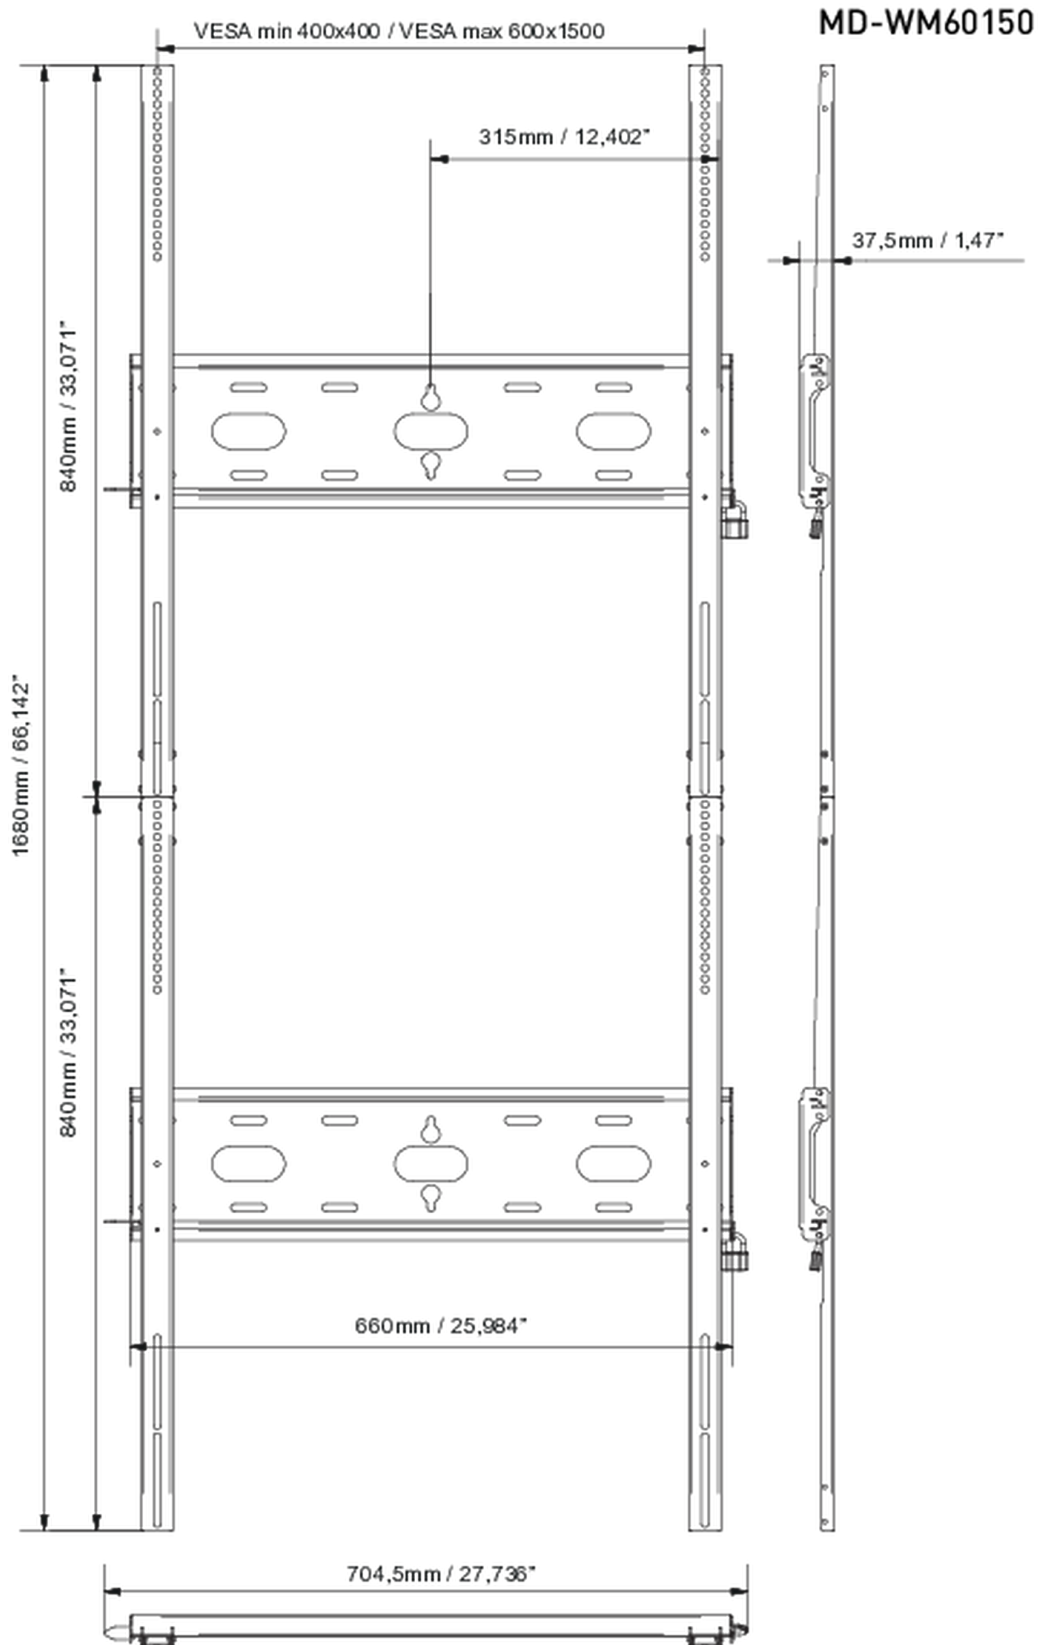

## Univerzální nástěnný držák, VESA až 600x1500 mm, max. 125 kg

S jednoduchým a rychlým systémem uchycení tato montáž na stěnu zaručuje bezpečné použití ve školách a dalších veřejných budovách pro displeje o velikosti 105" v režimu portrétu.

### 01 DEVICE

Type Wall Mount

### 02 SPECIFIKACE

Váha max. 125kg / monitor

VESA minimum 400 x 400mm

VESA maximum 600 x 1500mm

### 03 ROZMĚRY / HMOTNOST

Rozměry výrobku Š x V x D

704.5 x 1680 x 37.5mm

EAN code

5902841101258

Všechny ochranné známky jsou registrovány a chráněny. Vyhrazené právo na změny. Veškeré ploché panely LCD splňují normu ISO-9241-307:2008 v oblasti počtu vadných pixelů.