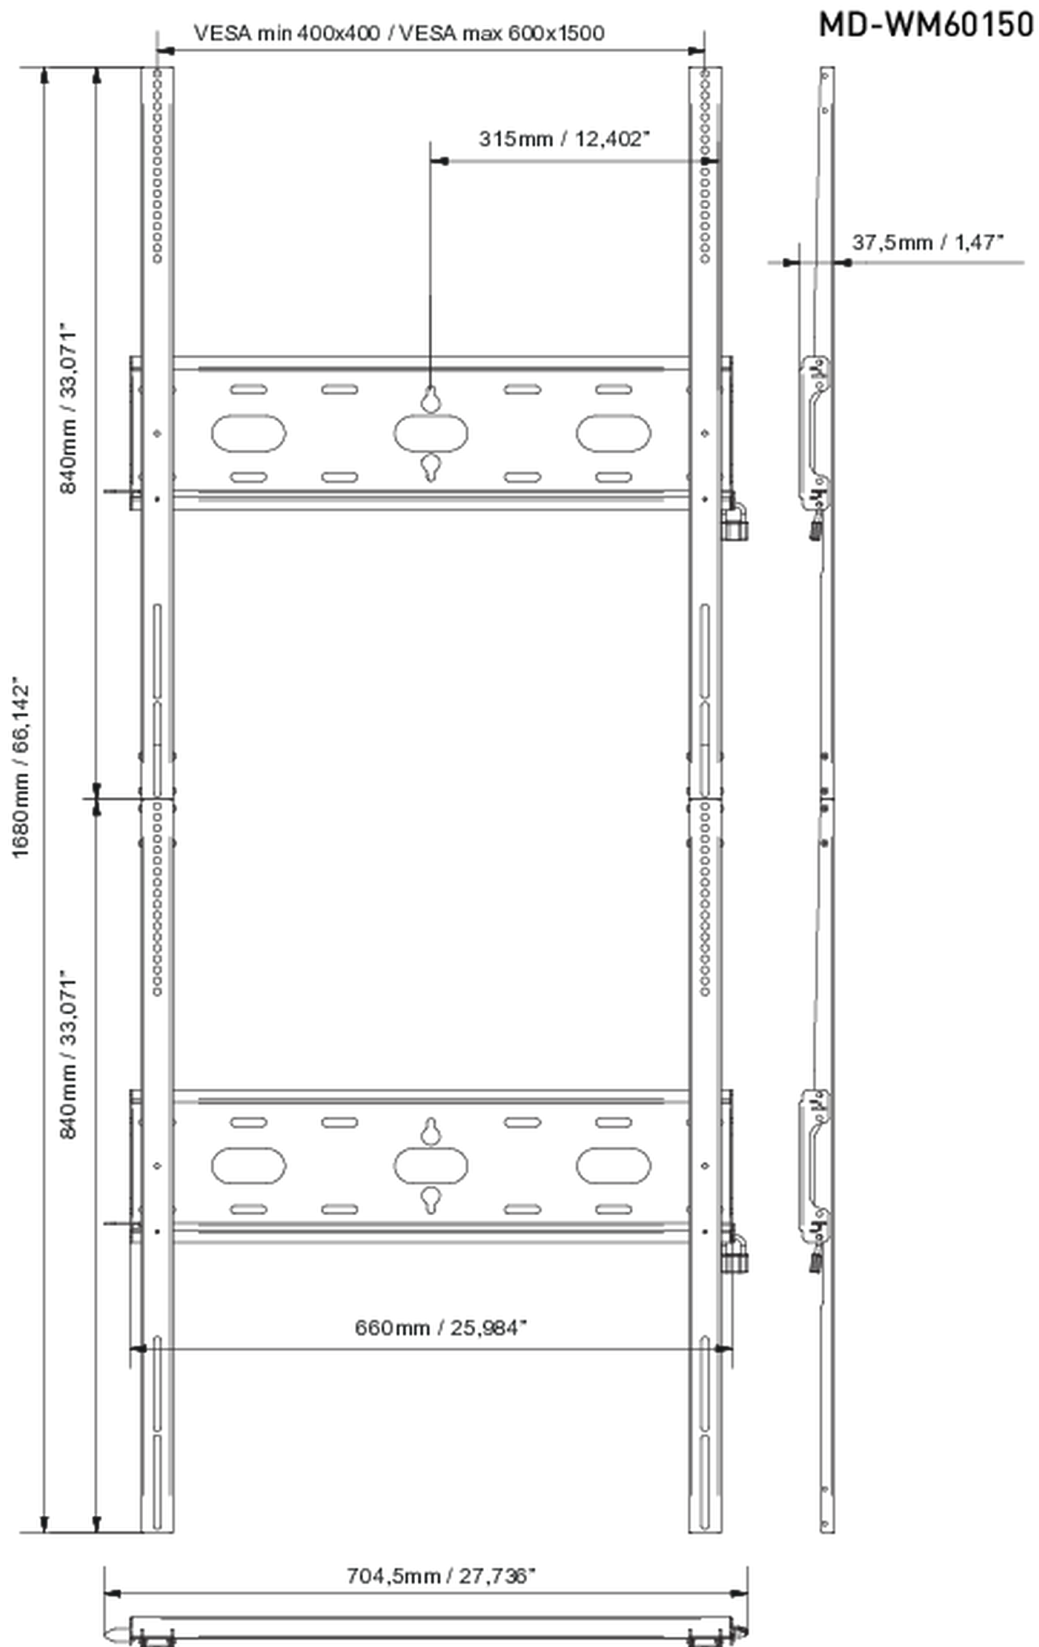

## Univerzální nástěnný držák, VESA až 600x1500 mm, max. 125 kg

S jednoduchým a rychlým systémem uchycení tato montáž na stěnu zaručuje bezpečné použití ve školách a dalších veřejných budovách pro displeje o velikosti 105" v režimu portrétu.

### 01 DEVICE

Type Wall Mount

### 02 SPECIFIKACE

Váha max. 125kg / monitor

VESA minimum 400 x 400mm

VESA maximum 600 x 1500mm

### 03 ROZMĚRY / HMOTNOST

Rozměry výrobku Š x V x D

704.5 x 1680 x 37.5mm

EAN code

5902841101258

Všechny ochranné známky jsou registrovány a chráněny. Vyhrazené právo na změny. Veškeré ploché panely LCD splňují normu ISO-9241-307:2008 v oblasti počtu vadných pixelů.