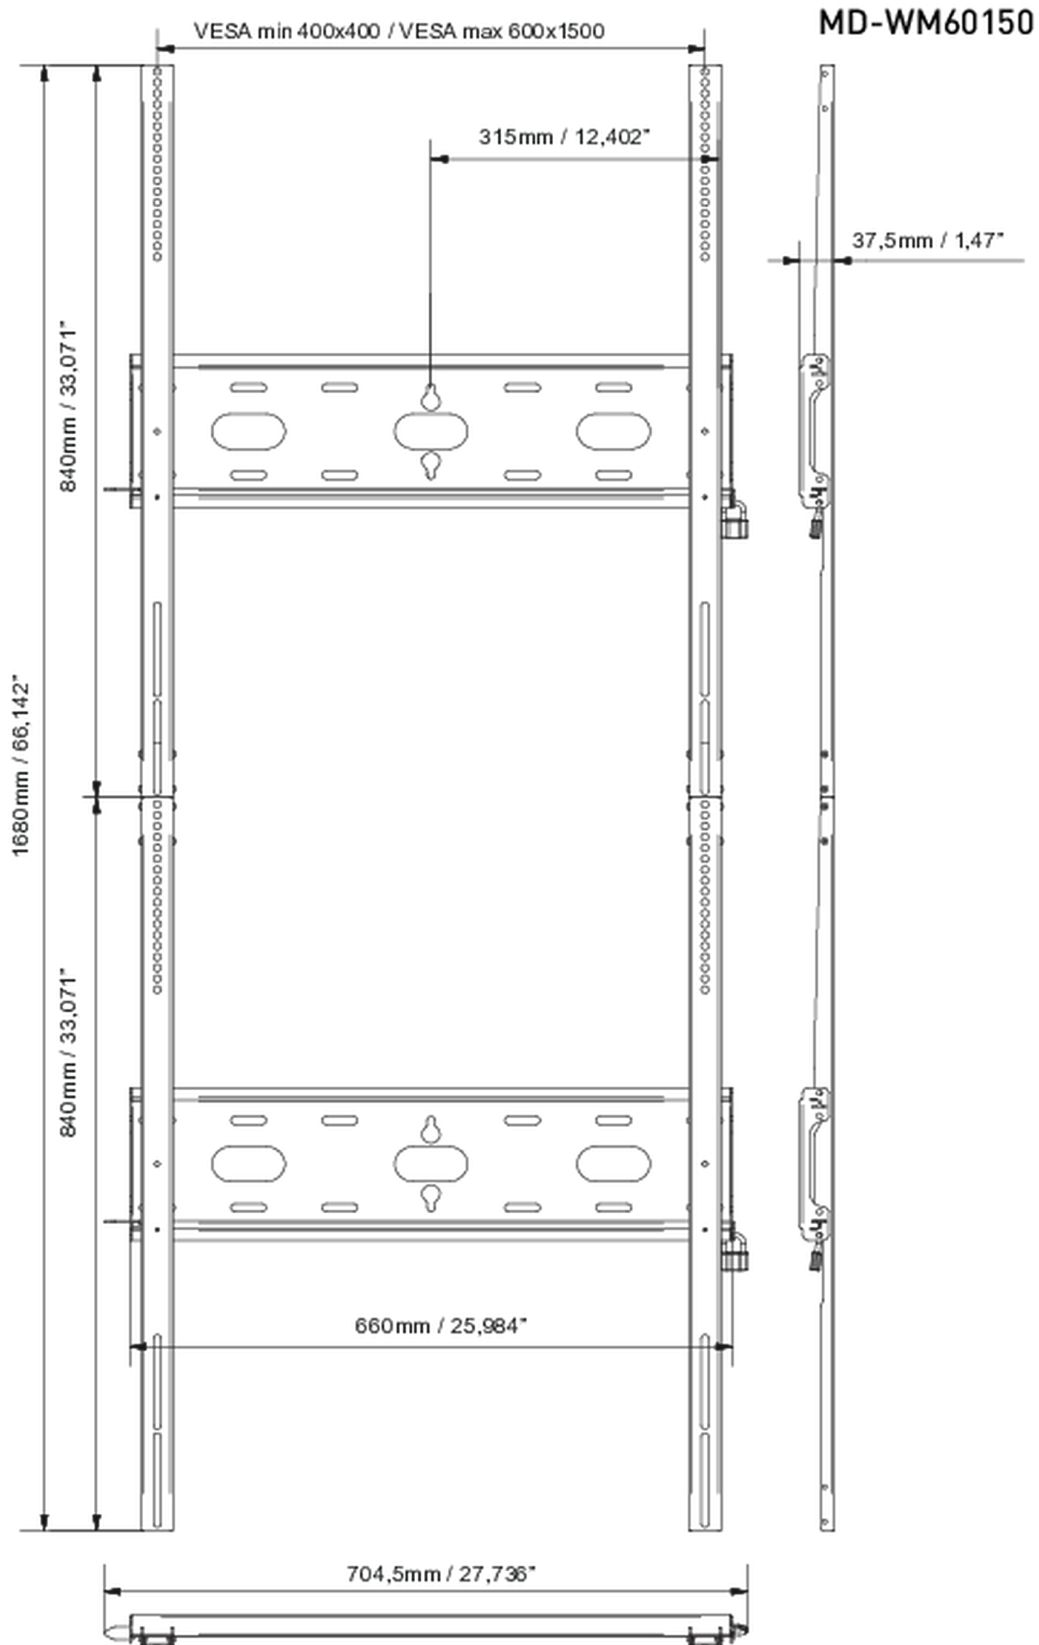

**Fixation murale universelle, max 600x1500mm, 125kg**

Avec le système de fixation facile et rapide, ce support mural garantit une utilisation sécurisée dans des environnements tels que les écoles et autres bâtiments publics pour les écrans de 105" en orientation portrait.

**01** DEVICE

Type Fixation murale

**02** LES SPÉCIFICATIONS

Max poids 125kg / moniteur

VESA min 400 x 400mm

VESA max 600 x 1500mm

### 03 DIMENSIONS / POIDS

Dimensions produit L x H x P

704.5 x 1680 x 37.5mm

Code EAN

5902841101258

Toutes les marques nommées sur ce site sont des marques déposées. iiyama ne pourra être tenu responsable d'éventuelles erreurs ou omissions contenues sur ce site. Tous les écrans LCD iiyama sont conformes à la norme ISO-9241-307:2008 pour ce qui concerne les défauts de pixel.