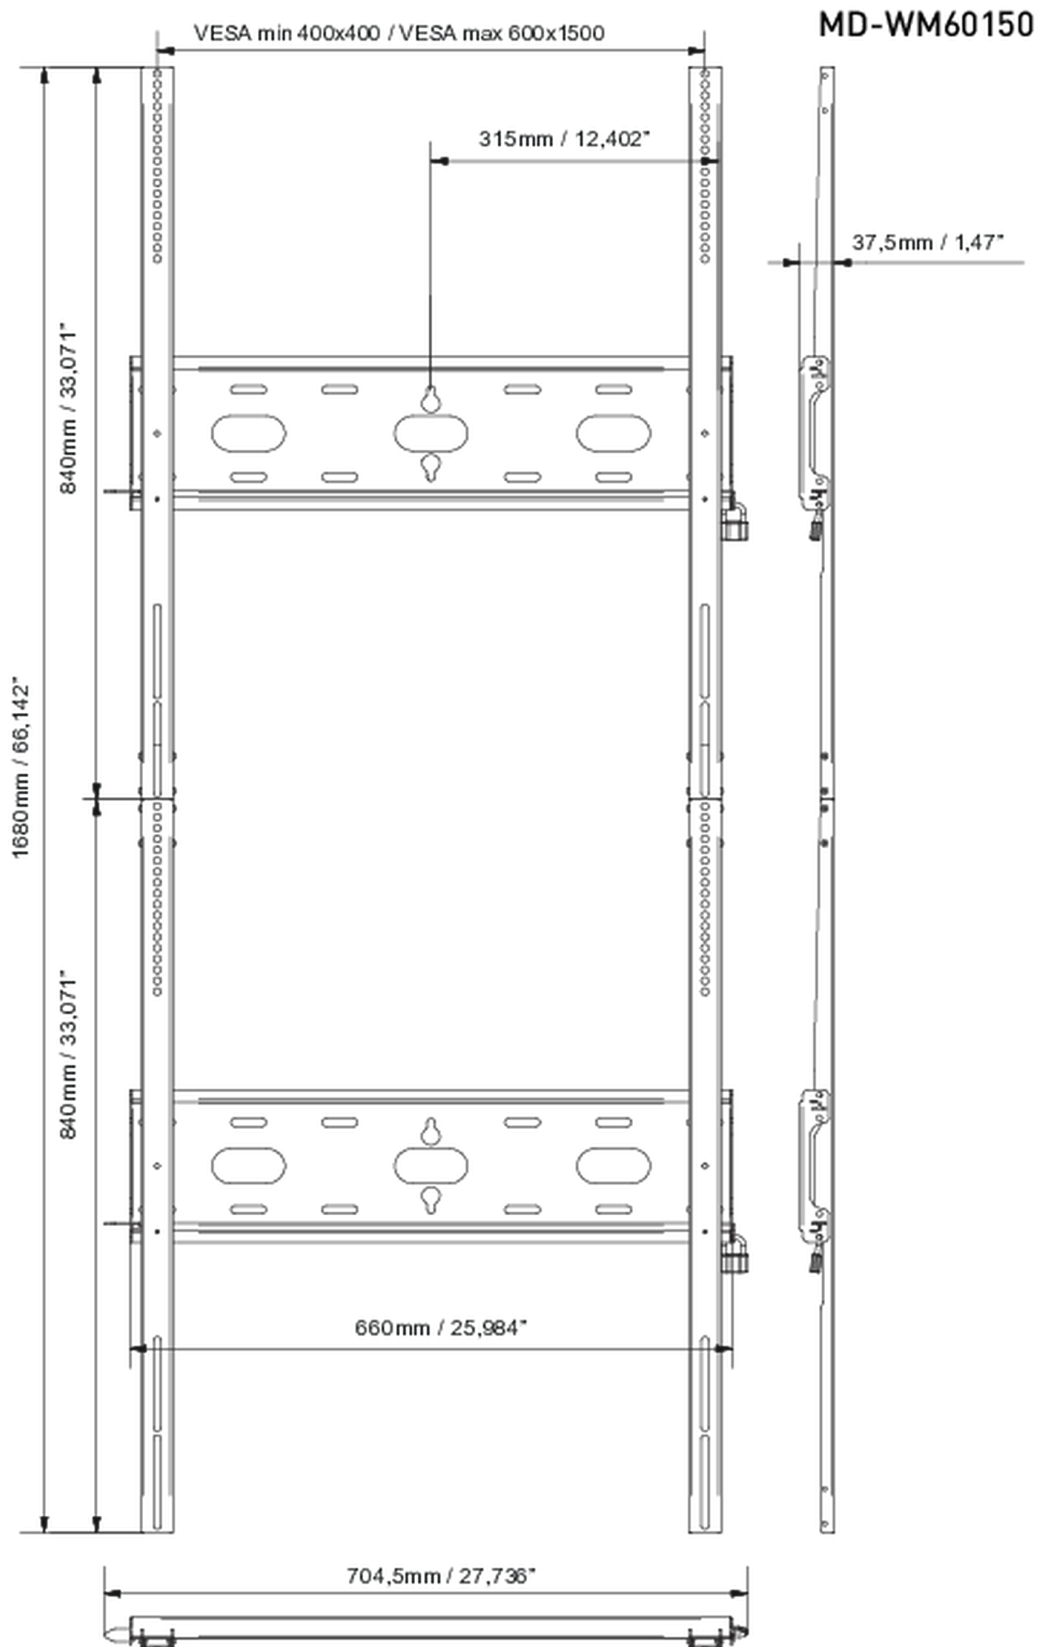

**Fixation murale universelle, max 600x1500mm, 125kg**

Avec le système de fixation facile et rapide, ce support mural garantit une utilisation sécurisée dans des environnements tels que les écoles et autres bâtiments publics pour les écrans de 105" en orientation portrait.

**01** DEVICE

Type Fixation murale

**02** LES SPÉCIFICATIONS

Max poids 125kg / moniteur

VESA min 400 x 400mm

VESA max 600 x 1500mm

### 03 DIMENSIONS / POIDS

Dimensions produit L x H x P

704.5 x 1680 x 37.5mm

Code EAN

5902841101258

Toutes les marques nommées sur ce site sont des marques déposées. iiyama ne pourra être tenu responsable d'éventuelles erreurs ou omissions contenues sur ce site. Tous les écrans LCD iiyama sont conformes à la norme ISO-9241-307:2008 pour ce qui concerne les défauts de pixel.