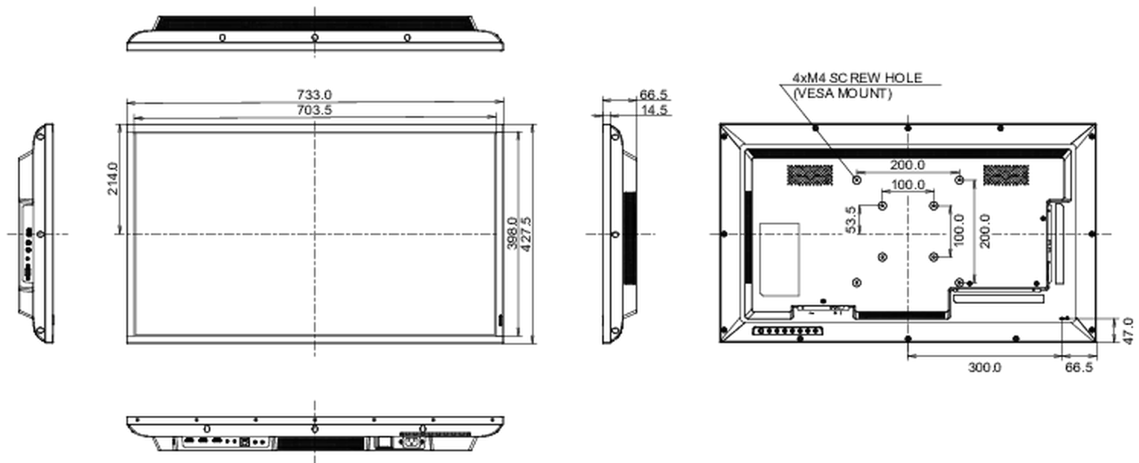

08 ODRŽIVOST

Propisi	CB, CE, TÜV-Bauart, EAC, RoHS podrška, ErP, WEEE, REACH
Klasa energetske efikasnosti (Regulation (EU) 2017/1369)	G
REACH SVHC	iznad 0.1%: Olova

09 DIMENZIJE / TEŽINA

Dimenzije proizvoda Š x V x D	733 x 427.5 x 66.5mm
Dimenzije kutije Š x V x D	823 x 545 x 132mm
Težina (bez kutije)	5.3kg
Težina (sa kutijom)	7.8kg
EAN kod	4948570120918