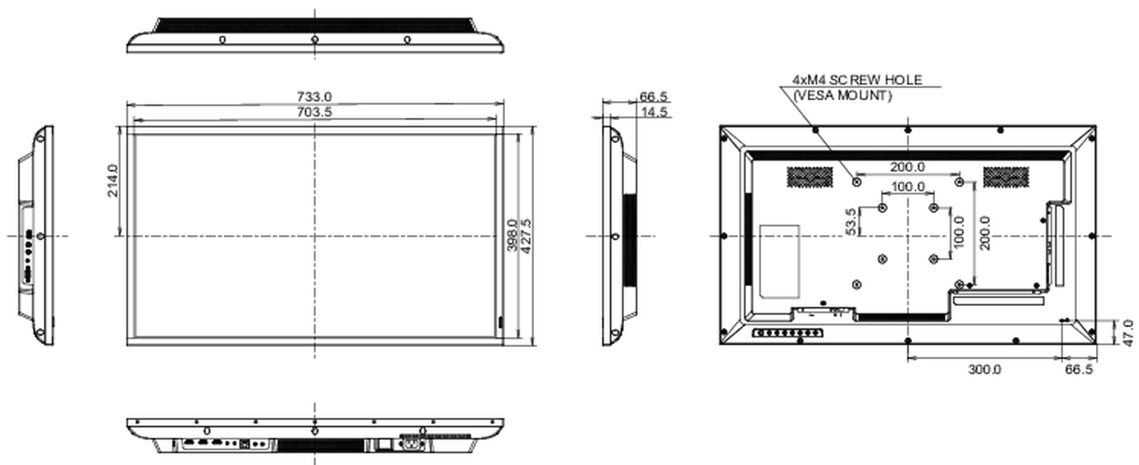

08 SOSTENIBILITA'

Norme	CB, CE, TÜV-Bauart, EAC, RoHS support, ErP, WEEE, REACH
Classe efficienza energetica (Regulation (EU) 2017/1369)	G
REACH SVHC	sopra 0.1%: Piombo

09 DIMENSIONI / PESO

Prodotti dimensioni L x H x P	733 x 427.5 x 66.5mm
Box dimensioni L x H x P	823 x 545 x 132mm
Peso (netto)	5.3kg
Peso (lordo)	7.8kg
EAN code	4948570120918