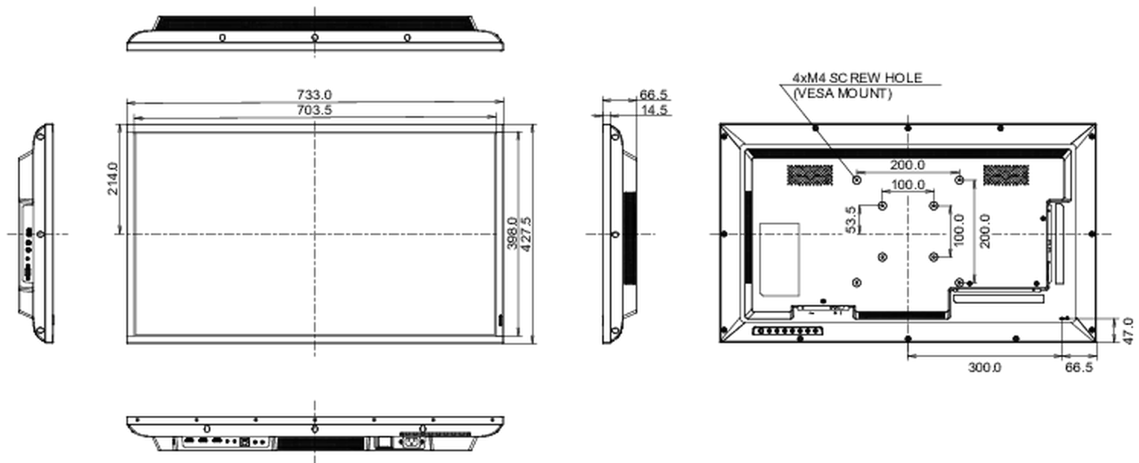

## 09 MÉRETEK / SÚLY

Termék méretei Sz x H x M	733 x 427.5 x 66.5mm
Doboz méretei Sz x H x M	823 x 545 x 132mm
Súly (doboz nélkül)	5.3kg
Súly (dobozzal)	7.8kg
EAN kód	4948570120918

All trademarks and registered trademarks acknowledged. E & O E. Specification subject to change without notice. All LCD's comply with ISO-9241-307:2008 in connection with pixel defects.