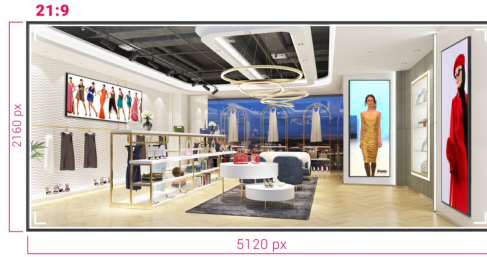

LFD - SIGNAGE DISPLAYS

Display professionale 5K-UW da 105" in formato panoramico 21:9 per la segnaletica digitale commerciale specializzata

Sperimentate una vera visione panoramica 21:9 ultra-wide dei vostri contenuti con il straordinario display da 105 pollici di iiyama. Questo display super-slim con una cornice sottile, visualizza le immagini e video vibranti e in una risoluzione 5K-UW, con una qualità che fa veramente la differenza.

Orientamento flessibile

La possibilità di posizionare i display in un orientamento orizzontale o verticale consente di sfruttare al meglio qualsiasi spazio e di portare al pubblico messaggi, pubblicità, video e informazioni sulla sicurezza.

Schermo 21:9 Ultra-Wide

Con un rapporto d'aspetto ultra-ampio, questo display professionale offre un'ampia superficie per ospitare cartelloni commerciali panoramici. Il formato 21:9 Ultra Wide è anche l'ottimizzazione perfetta per le capacità dei vostri contenuti, per valorizzare i nostri messaggi e contemporaneamente attirare il vostro pubblico su una scala più ampia.

5K - 11 Megapixel

La risoluzione 5K-UW (5120x2160) offre immagini nitide e chiare per un'esperienza visiva davvero coinvolgente.

Connessione USB-C

Fornisce i più recenti segnali video, audio e touch attraverso un'unica porta.