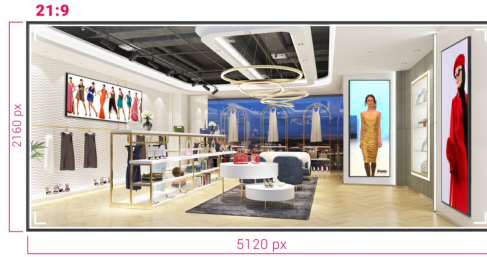

LFD - SIGNAGE DISPLAYS

105" (265.9 cm) Professionelles 5K-UW-Display für spezialisierte 21:9-Panoramabeschilderung im Einzelhandel

Erleben Sie eine echte 21:9-Panorama-Ultra-Wide-Ansicht Ihrer Inhalte mit dem atemberaubenden 105-Zoll-Display von iiyama. Dieses superschlanke Display mit einem dünnem Rahmen zeigt lebendige und überlebensgroße Bilder und Videos in 5K-UW-Auflösung an, in eine Qualität, die einen großen Unterschied ausmacht.

Ob in geschäftskritischen Kontrollräumen oder als lebendiges Digital-Signage-Display im Einzelhandel, bietet es Unternehmen eine einfache und effektive Lösung, um die Aufmerksamkeit des Publikums zu gewinnen. Der LH10551UWS-B1AG wurde für den Dauereinsatz rund um die Uhr entwickelt und kann sowohl im Hoch- als auch im Querformat installiert werden, um in jedem Raum eine anregende Bildsprache zu erzeugen.

21:9 Ultra-Wide Display

Mit seinem ultrabreiten Seitenverhältnis bietet dieses professionelle Display eine große Leinwand für kommerzielle Panoramabeschilderungen. Das 21:9-Ultrabreitformat ist auch die perfekte Optimierung für Ihre inhaltlichen Möglichkeiten, die ihre Botschaften verstärken und gleichzeitig Ihr Publikum in einem größeren Maßstab ansprechen.

5K - 11 Megapixel

Erleben Sie atemberaubende Bilder mit der 5K-UW-Auflösung (5120x2160), die gestochen scharfe und klare Bilder für ein wirklich beeindruckendes Seherlebnis bietet.

USB-C Verbindung

Liefert die neuesten Video-, Audio- und Touch-Signale über einen einzigen Anschluss.