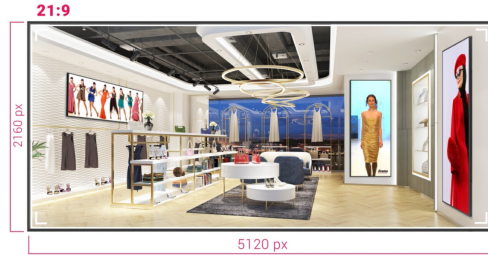

LFD - SIGNAGE DISPLAYS

## Écran professionnel 5KUW 105" pour la signalisation commerciale panoramique spécialisée 21:9

Faites l'expérience d'un véritable affichage panoramique 21:9 ultra-large pour tous vos contenus avec les écrans 105" d'iiyama. Cet écran au design élégant affiche des images et des vidéos éclatantes et plus grandes que nature grâce à une résolution de 5KUW qui fait la différence.

Qu'il soit installé dans une salle de contrôle critique ou qu'il s'agisse d'un affichage dynamique pour des espaces de vente, cet écran grand format iiyama de 105 pouces offre aux entreprises une solution simple et efficace pour capter l'attention de votre public. Conçu pour fonctionner en continu 24/7, le LH10551UWS-B1AG peut être installé et utilisé en orientation paysage et portrait pour créer l'imagerie la plus stimulante dans n'importe quel espace.

## 21:9 Écran Ultra-Large

Avec un format d'image ultra-large, cet écran professionnel offre un espace étendu pour accueillir une signalisation commerciale panoramique. Le format 21:9 ultra-large est également l'optimisation parfaite pour vos capacités de contenu, améliorant vos messages et attirant simultanément votre public sur une plus grande échelle.