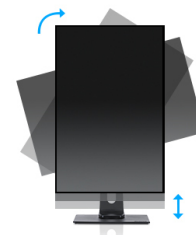

27" Full HD monitor sa VA panelom, brzinom osvežavanja od 100 hz i postoljem podesivim po visini

ProLite XUB2794HSU sa VA panelom obezbeđuje preciznu i doslednu reprodukciju boja sa širokim uglovima gledanja. Sa elegantnim tankim okvirom, monitor bi bio idealan izbor za podešavanje sa više monitora radi poboljšane produktivnosti. Brzina osvežavanja od 100 Hz zajedno sa funkcijom AdaptiveSync pruža veoma opipljivo poboljšanje glatkoće slike. Ovaj monitor je takođe opremljen zvučnicima, USB 2.0 čvorištem sa 2 porta, utičnicom za slušalice, HDMI i DisplayPort priključcima, funkcijom redukcije plavog svetla za smanjenje zamora očiju i ergonomskim postoljem podesivim po visini od 150 mm za optimalnu udobnost korisnika. To čini ovaj ekran od 27" XUB2794HSU-B6 idealnim za bilo koju kancelarijsku ili kućnu kancelarijsku aplikaciju, uključujući povremeno igranje igara.

VA matrica

Tehnologija VA panela nudi veći kontrast, tamnije crne i mnogo bolje uglove gledanja od standardne TN tehnologije. Ekran će izgledati dobro bez obzira pod kojim uglom gledate.

HAS (150mm) + PIVOT

01 KARAKTERISTIKE EKRANA

Dizajn	ultra tanak okvir sa tri strane
Dijagonala	27", 68.5cm
Panel	VA matrica, mat finiř
Osnovna rezolucija	1920 x 1080 @100Hz (2.1 megapixel Full HD)
Osnovna rezolucija	100Hz
Format ekrana	16:9
Osvetljenje	250 cd/m ²
Statički kontrast	4000:1
Napredni kontrast	80M:1
Vreme odziva (MPRT)	1ms
Zona gledanja	horizontalno/vertikalno: 178°/178°, desno/levo: 89°/89°, gore/dole: 89°/89°
Podržane boje	16.7mln (sRGB: 96%; NTSC: 72%)
Horizontalna sinhronizacija	30 - 110KHz
Vidljiva površina Š x V	597.9 x 336.3mm, 23.5 x 13.2"
Razmak piksela	0.311mm
Boja	mat, crna