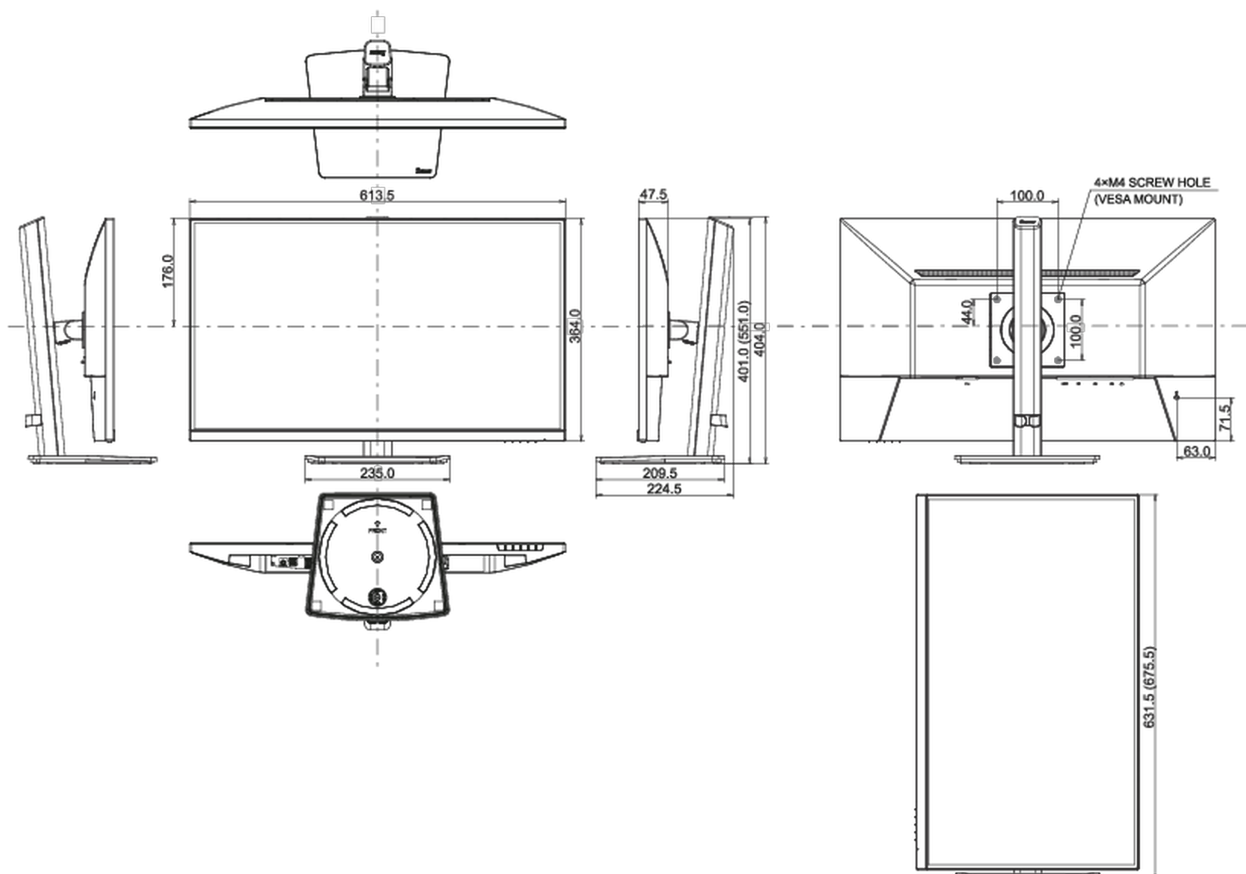

TCO Certified, CE, TÜV-Bauart, EAC, VCCI-B, PSE, RoHS support, ErP, WEEE, REACH, UKCA

REACH SVHC

свинца, превышает 0.1%

08 РАЗМЕР / BEC

Размер продукта Ш x В x Г

613.5 x 401 (551) x 224.5мм

Размер коробки Ш x В x Г

691 x 142 x 447мм

Вес (без упаковки)

5.3кг

Вес (с упаковкой)

6.6кг

EAN код

4948570122684

Все товарные знаки и торговые марки являются собственностью их владельцев и они защищены. Ошибки и изменения допускаются. Спецификации могут быть изменены без уведомления. Все LCD мониторы соответствуют стандарту ISO-9241-307:2008 по политике битых пикселей.