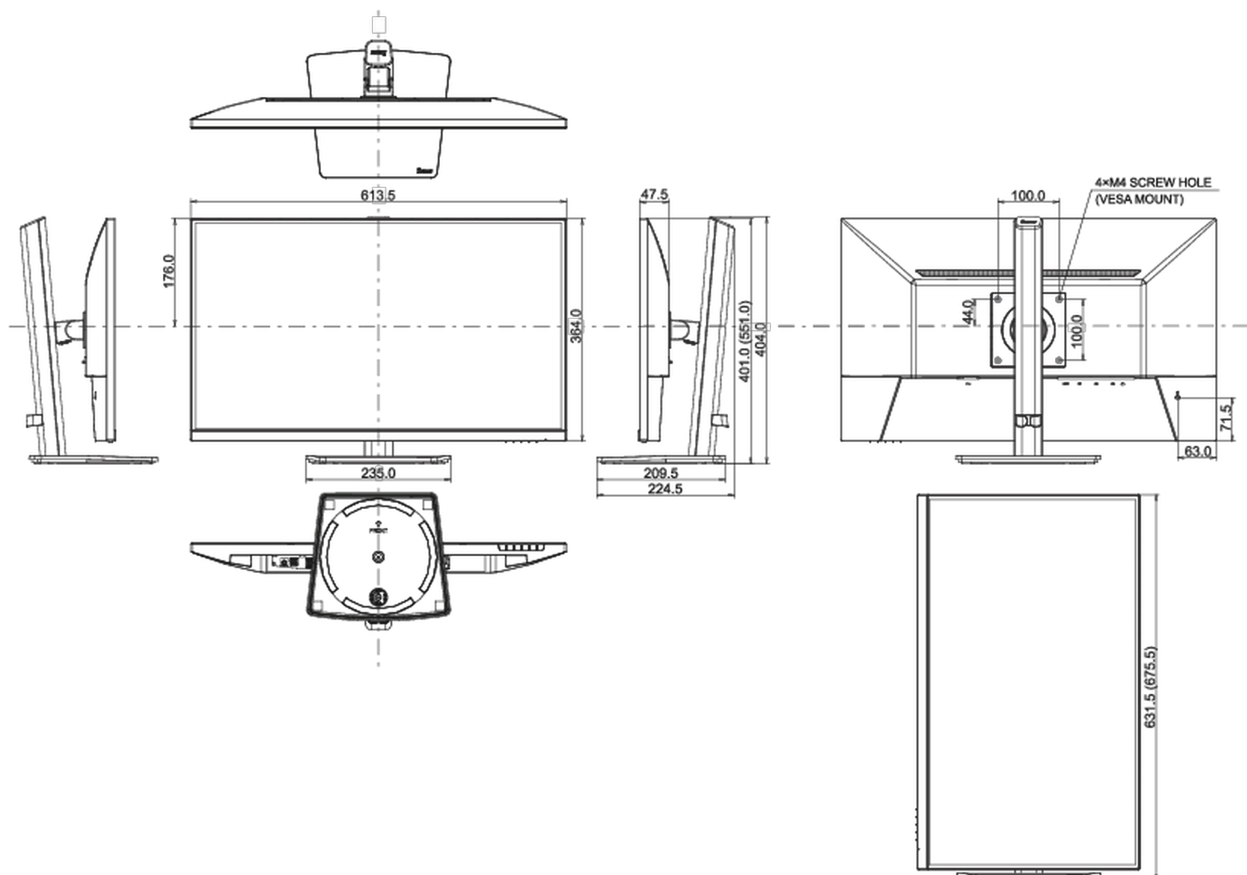

Passaggio cavi

si

05 ACCESSORI INCLUSI

Cavo

di alimentazione, USB, HDMI

Altro

guida rapida, guida di sicurezza

06 ALIMENTAZIONE

Unità di alimentazione

interno

Alimentazione

AC 100 - 240V, 50/60Hz

Consumo energia

20.5W tipico, 0.5W stand by, 0.3W spento

07 SOSTENIBILITA'

Norme

TCO Certified, CE, TÜV-Bauart, EAC, VCCI-B, PSE, RoHS support, ErP, WEEE, REACH, UKCA

Classe efficienza energetica (Regulation (EU) 2017/1369)

E

REACH SVHC

sopra 0.1%: Piombo

08 DIMENSIONI / PESO

Prodotti dimensioni L x H x P

613.5 x 401 (551) x 224.5mm

Box dimensioni L x H x P

691 x 142 x 447mm

Peso (netto)

5.3kg

Peso (lordo)

6.6kg

EAN code

4948570122684