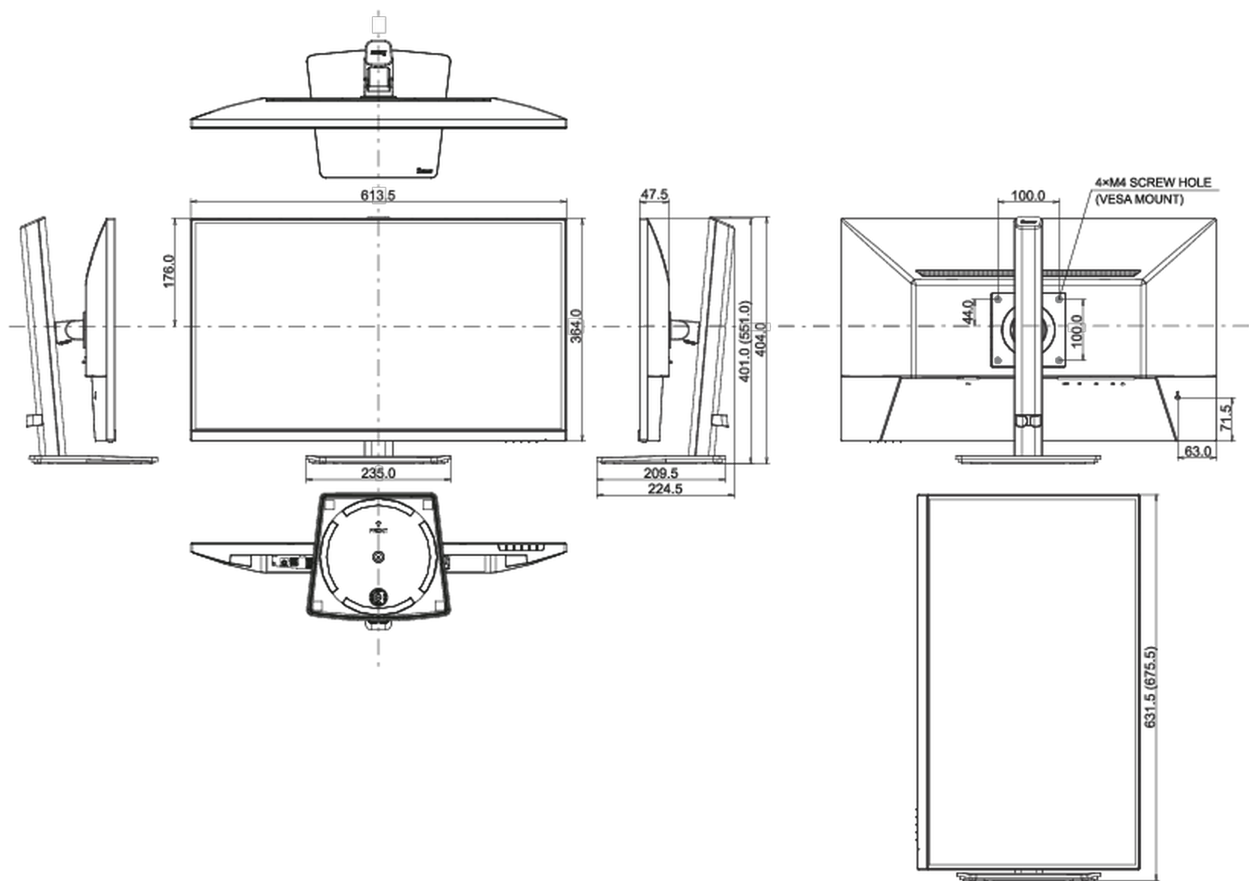

All trademarks and registered trademarks acknowledged. E & O E. Specification subject to change without notice. All LCD's comply with ISO-9241-307:2008 in connection with pixel defects.

© IIYAMA CORPORATION. ALL RIGHTS RESERVED