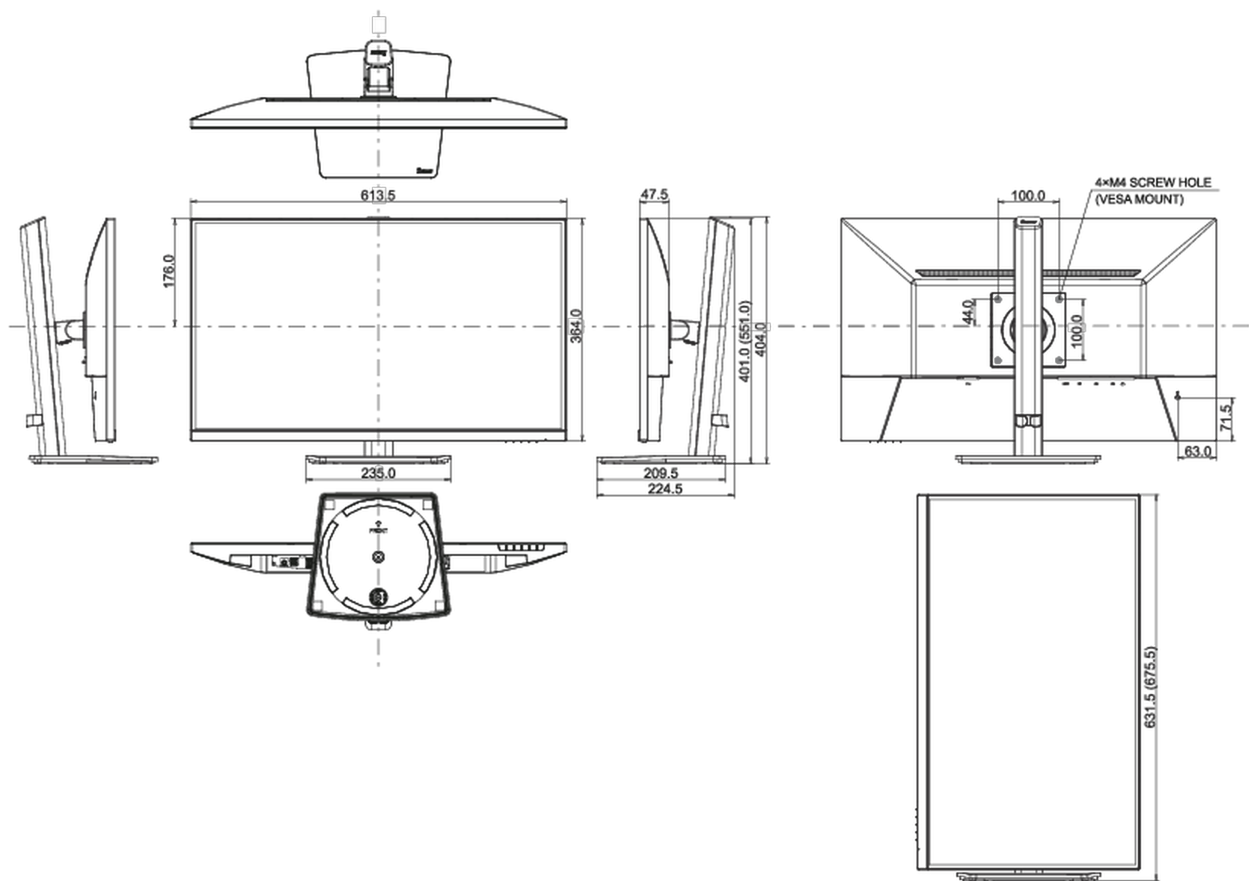

## 04 MECANIQUE

Réglages Position Image	hauteur, angle H, angle V, pivot (rotation des deux côtés)
RÉGULATION DE LA HAUTEUR	150mm
Rotation (fonction PIVOT)	90°
Angle de rotation	360°; 180° gauche; 180° droit
Angle d'inclinaison	23° en avant; 5° en arrière

## 08 DIMENSIONS / POIDS

<b>Dimensions produit L x H x P</b>	613.5 x 401 (551) x 224.5mm
<b>Dimensions de la boîte L x H x P</b>	691 x 142 x 447mm
<b>Poids (sans boîte)</b>	5.3kg
<b>Poids (avec boîte)</b>	6.6kg
<b>Code EAN</b>	4948570122684