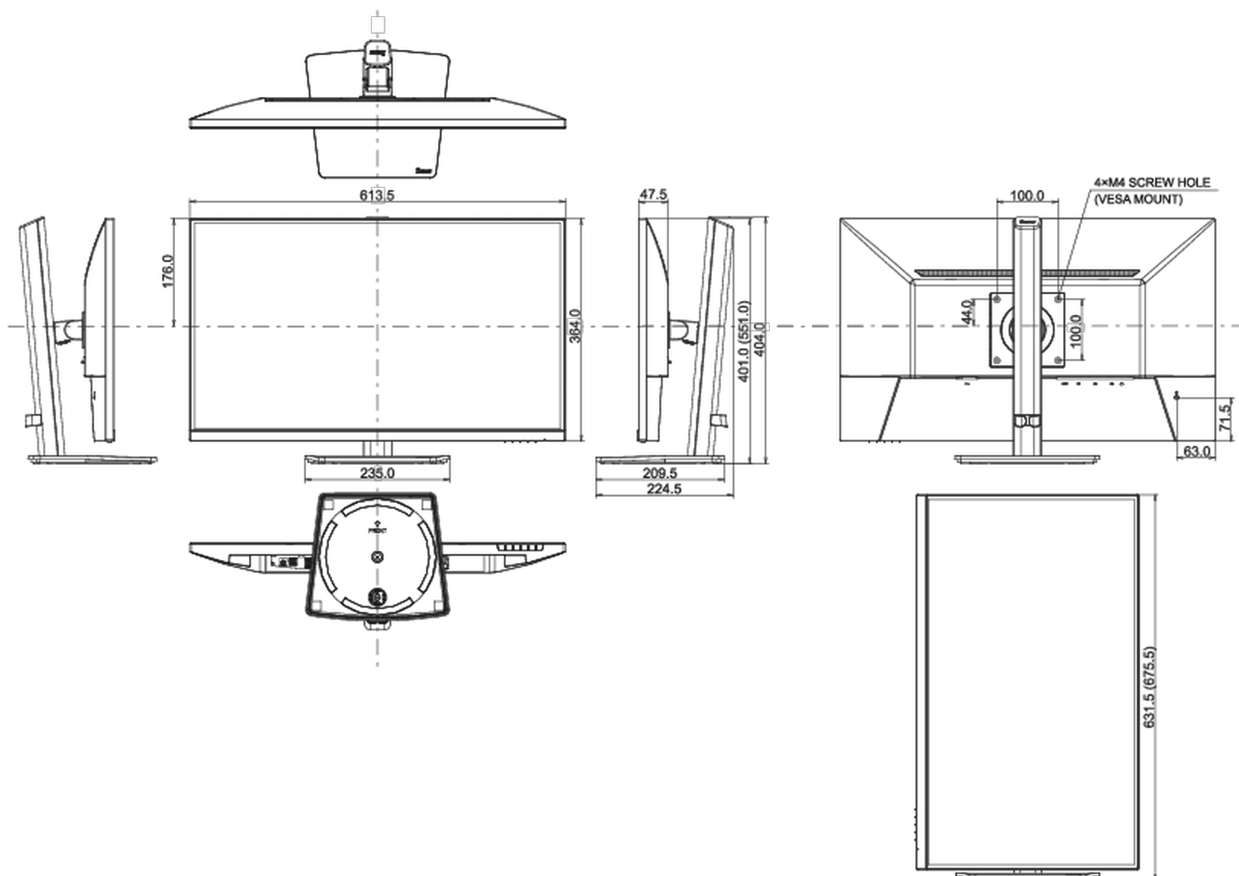

System správy kabelů

ano

05 ZAHRNUTÉ PŘÍSLUŠENSTVÍ

Kabely

napájecí, USB, HDMI

Ostatní

uživatelský manuál, instrukce bezpečnosti

06 POWER-MANAGEMENT

Napájecí zdroj:

interní

Napájení

AC 100 - 240V, 50/60Hz

Odběr energie:

20.5W typisch, 0.5W odpočinek, 0.3W vypnutý

07 UDRŽITELNOST

Předpisy

TCO Certified, CE, TÜV-Bauart, EAC, VCCI-B, PSE, RoHS support, ErP, WEEE, REACH, UKCA

Energetická třída (Regulation (EU) 2017/1369)

E

REACH SVHC

nad 0.1% olova

08 ROZMĚRY / HMOTNOST

Rozměry výrobku Š x V x D

613.5 x 401 (551) x 224.5mm

Rozměry balení Š x V x D

691 x 142 x 447mm

Váha (bez balení)

5.3kg

Váha (s balením)

6.6kg

EAN code

4948570122684