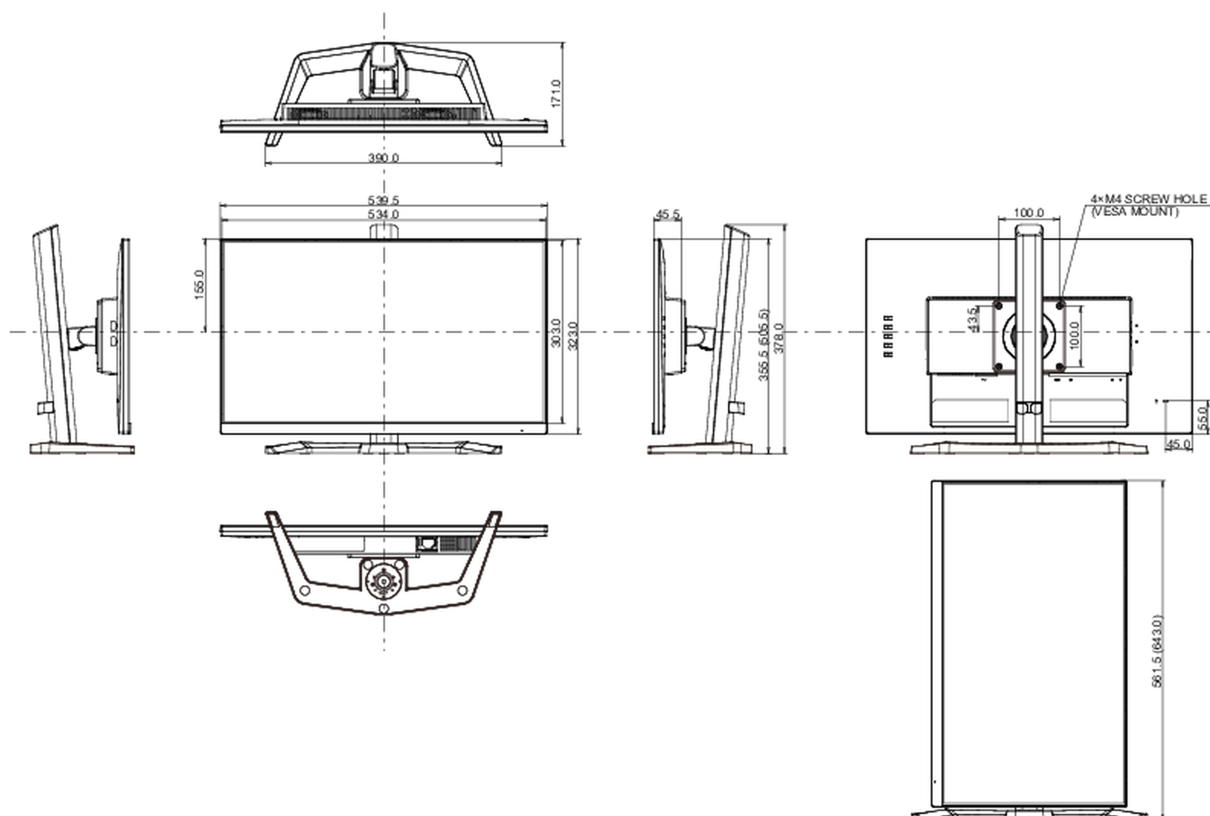

04 МЕХАНИЧЕСКИЕ ХАРАКТЕРИСТИКИ

Эргономика	высота, наклон, pivot (вращение в обе стороны)
Настройка высоты (HAS)	150мм
Вращение экрана (PIVOT)	90°
Угол наклона экрана	23° вверх; 5° вниз
Крепление VESA	100 x 100мм
Крепления для кабелей	да

07 СТАНДАРТЫ

Сертификаты	CE, TÜV-Bauart, EAC, PSE, RoHS support, ErP, WEEE, VCCI, REACH, UKCA
REACH SVHC	свинца, превышает 0.1%

08 РАЗМЕР / ВЕС

Размер продукта Ш x В x Г	539.5 x 355.5 (505.5) x 171мм
Вес (без упаковки)	4.5кг
EAN код	4948570123131