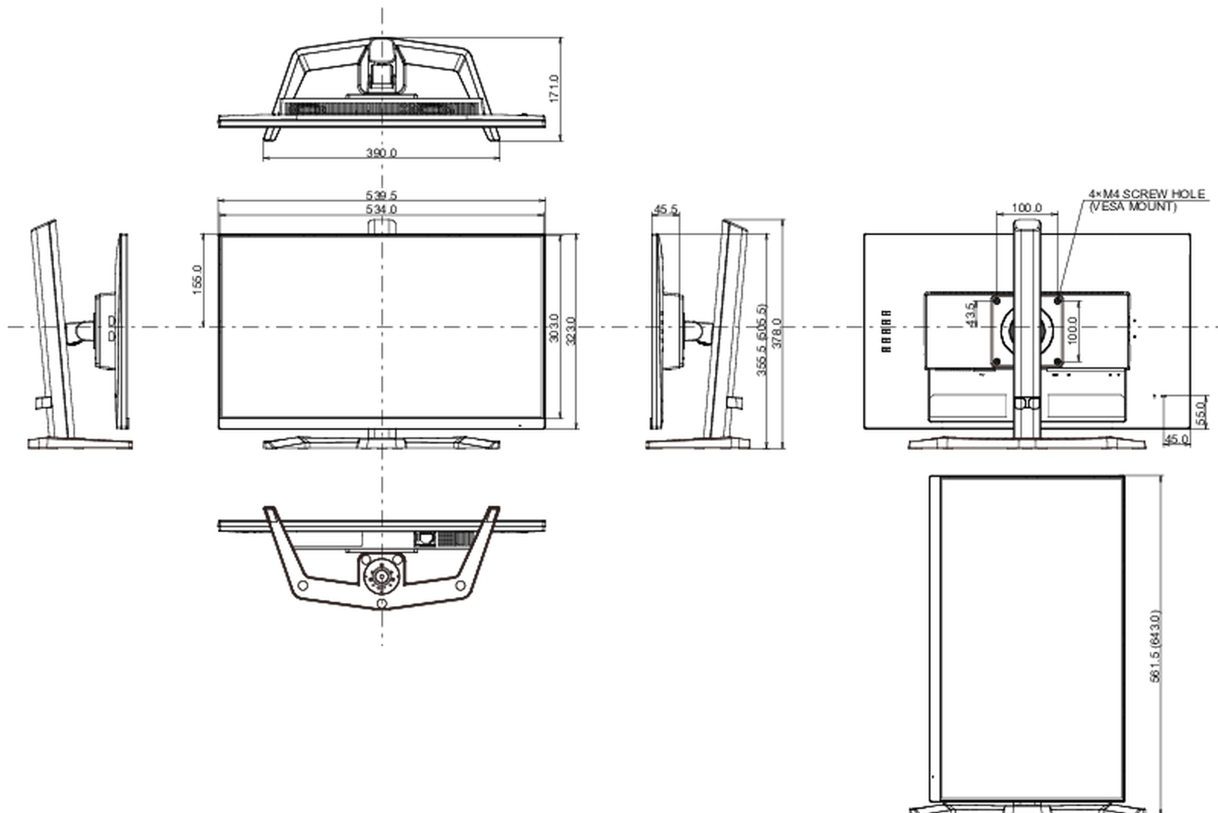

## 08 AFMETINGEN / GEWICHT

Product afmetingen B x H x D	539.5 x 355.5 (505.5) x 171mm
Gewicht (zonder doos)	4.5kg
EAN code	4948570123131

Alle handelsmerken zijn geregistreerd. Gegevens onder voorbehoud van zetfouten. Specificaties kunnen vooraf en zonder opgave van reden gewijzigd worden. Alle LCD-panels vallen onder ISO-9241-307:2008 inzake pixelfouten.