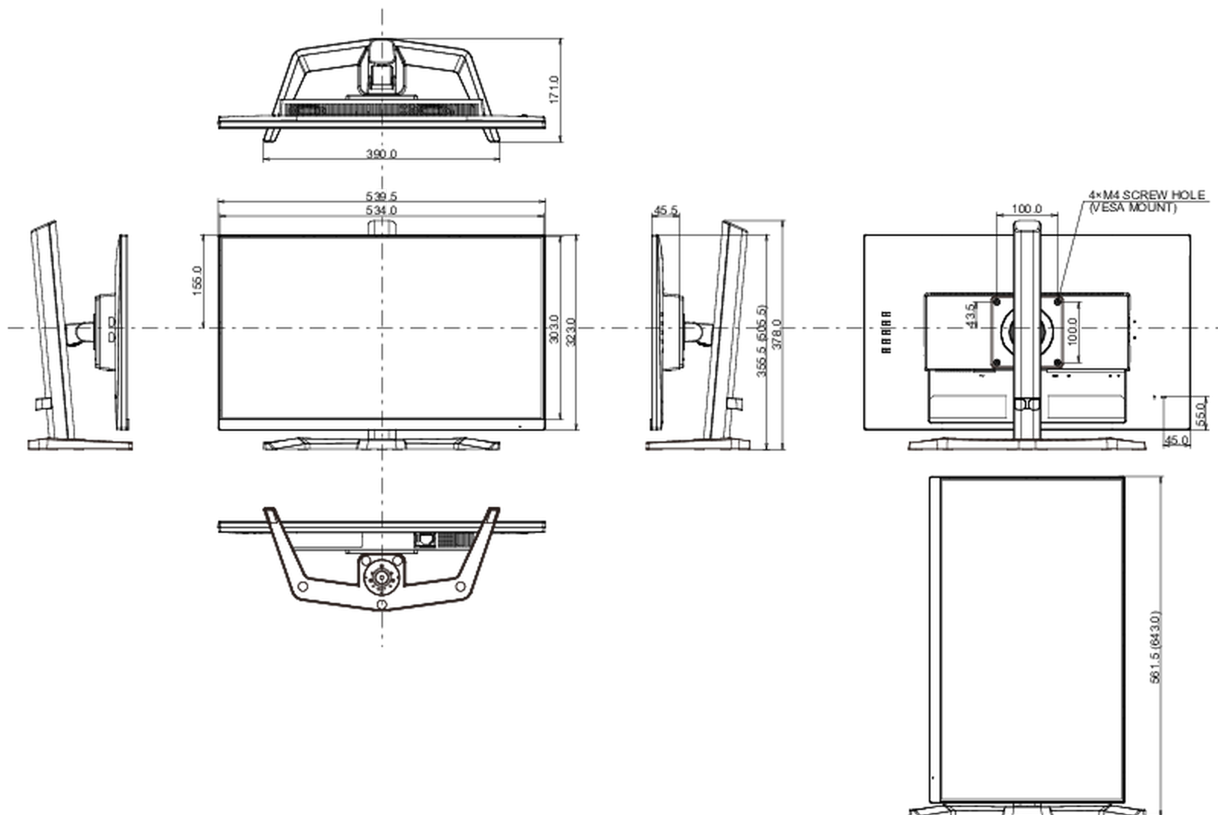

## 04 MECHANICKÉ ČÁSTI

Úpravy polohy	výška, náklon, Pivot (rotace na obě strany)
Výškově nastavitelné	150mm
Otočný (Pivot)	90°
Úhel náklonu	23° nahoru; 5° dolů
VESA	100 x 100mm
Systém správy kabelů	ano

## 08 ROZMĚRY / HMOTNOST

Rozměry výrobku Š x V x D	539.5 x 355.5 (505.5) x 171mm
Váha (bez balení)	4.5kg
EAN code	4948570123131

Všechny ochranné známky jsou registrovány a chráněny. Vyhrazené právo na změny. Veškeré ploché panely LCD splňují normu ISO-9241-307:2008 v oblasti počtu vadných pixelů.