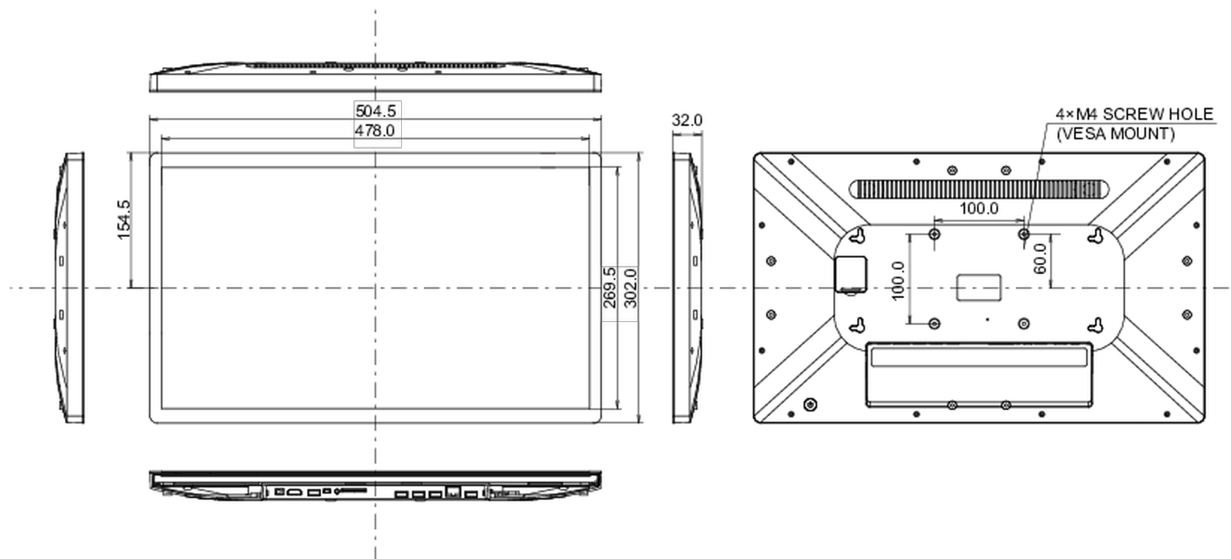

## 10 РАЗМЕР / ВЕС

Размер продукта Ш x В x Г	504.5 x 302 x 32мм
Размер коробки Ш x В x Г	640 x 410 x 121мм
Вес (без упаковки)	3.61кг
Вес (с упаковкой)	5.98кг
EAN код	4948570122936

*Все товарные знаки и торговые марки являются собственностью их владельцев и они защищены. Ошибки и изменения допускаются. Спецификации могут быть изменены без уведомления. Все LCD мониторы соответствуют стандарту ISO-9241-307:2008 по политике битых пикселей.*