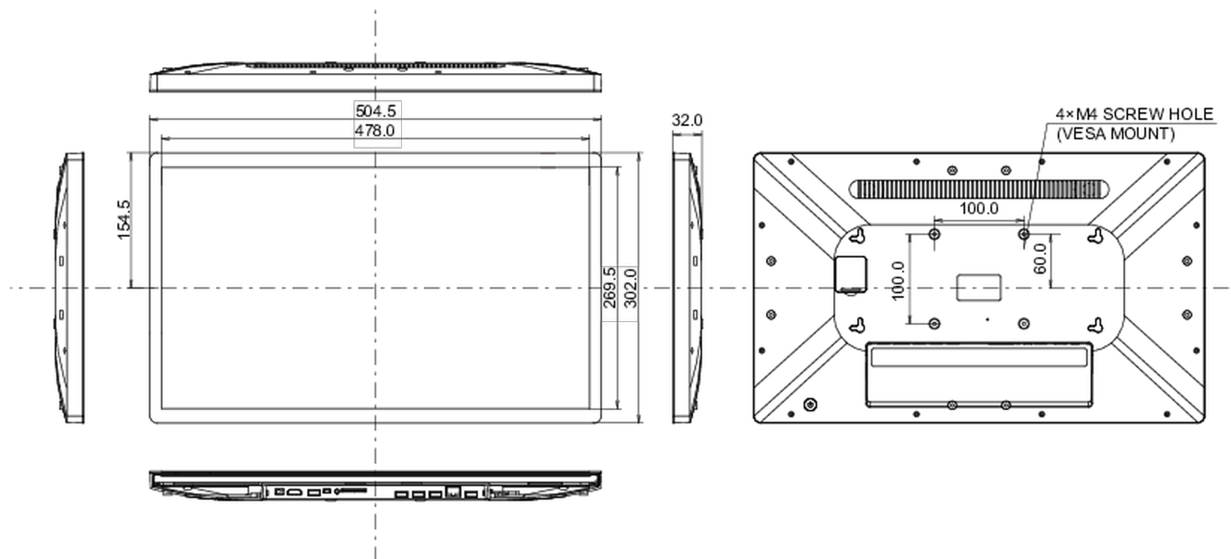

## 10 DIMENSIONS / POIDS

**Dimensions produit L x H x P** 504.5 x 302 x 32mm

**Dimensions de la boîte L x H x P** 640 x 410 x 121mm

**Poids (sans boîte)** 3.61kg

**Poids (avec boîte)** 5.98kg

**Code EAN** 4948570122936