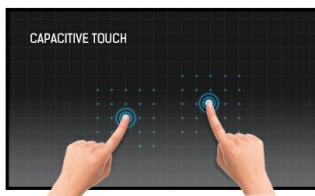

**Ecran tactile interactif Full HD PCAP 10pt 21.5" sous Android et en conception verre bord à bord**

L'écran tactile interactif ProLite TW223AS-B1 avec un design élégant en verre bord à bord est un choix parfait pour les environnements à forte utilisation. Ce moniteur peut fonctionner en mode paysage, portrait et face vers le haut, 24 heures sur 24 et 7 jours sur 7. Grâce au système d'exploitation Android 12 préinstallé, il est possible de personnaliser facilement le moniteur en y installant directement des applications. Associé à un espace de stockage de 16 Go et à des connecteurs LAN (RJ45) et Bluetooth, ce moniteur est particulièrement adapté aux systèmes de point de vente ou aux points d'information dans les magasins de détail pour informer les clients sur vos produits, ainsi qu'à des applications domestiques intelligentes virtuellement illimitées.

**Touch technology - capacitive projetée**

Cette technologie utilise un capteur avec des fils de tension micro-fins intégrés dans la vitre qui recouvre le moniteur. Le toucher est détecté grâce aux caractéristiques électriques du capteur et varie donc lorsque le doigt de l'utilisateur est déplacé sur la vitre. Grâce à cette vitre de protection, cette technologie a une longue durée de vie, et la fonction tactile n'est pas altérée même en cas de rayures, par exemple. Cela permet une image aux performances et qualités parfaite et cela permet également une utilisation avec un doigt, directement, (également des gants en latex) et un pointeur magnétique.